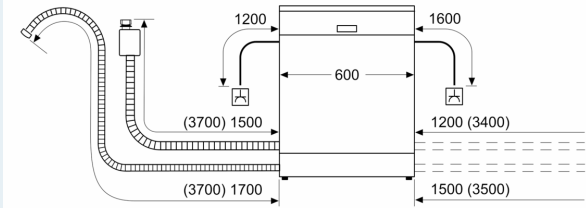

Ausstattung

Technische Daten

Energieeffizienzklasse:	D
Energieverbrauch des eco-Programms pro 100 Betriebszyklen: 85 kWh	
Höchste Anzahl von Maßgedecken:	14
Wasserverbrauch in Litern im eco-Programm pro Betriebszyklus: 9,5 l	
Programmdauer:	4:35 h
Luftschallemissionen:	42 dB(A) re 1 pW
Luftschallemissionsklasse:	B
Bauform:	Einbau
Höhe der Arbeitsplatte:	0 mm
Abmessungen des Gerätes:	815 x 598 x 573 mm
Min. Nischenmaße für Installation (H x B x T):	.815-875 x 600 x 550 mm
Tiefe bei geöffneter Tür (90°):	1150 mm
Höhenverstellbare Füße:	Ja - alle von vorne
Höhenverstellung max.:	60 mm
Verstellbarer Sockel:	Horizontal und Vertikal
Nettogewicht:	44.2 kg
Bruttogewicht:	46.0 kg
Anschlusswert:	2400 W
Absicherung:	10 A
Spannung:	220-240 V
Frequenz:	50; 60 Hz
Reparaturindex:	9.2
Länge Anschlusskabel:	175.0 cm
Steckerart:	Schuko-/Gardy.m.Erdung
Länge Zulaufschlauch:	165 cm
Länge Ablaufschlauch:	190 cm
EAN-Nummer:	4242003869154
Gerätetyp:	Integrierbar

Komfort

- metalTouch-Bedienung (schwarz)
- Klartext-Bedienblende (englisch)
- Elektronische Restzeit-Anzeige in Minuten
- Startzeitvorwahl: 1-24 Stunden

Technische Informationen und Zubehör

- aquaStop mit lebenslanger Garantie
- Tastensperre
- Glasschon-System
- Inkl. Dampfschutz-Blech
- Gerätemaße (H x B x T): 81.5 cm x 59.8 cm x 57.3 cm

**iQ500, Teilintegrierter
Geschirrspüler, 60 cm, Edelstahl
SN55ES56CE**

Maßzeichnungen

Maße in mm

▲ Steckdose
 () Werte mit Verlängerungssatz