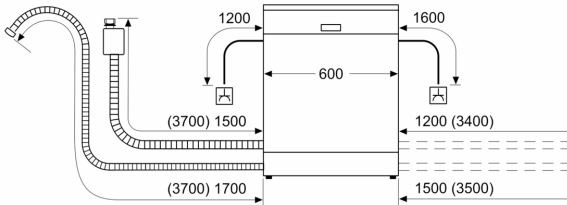

Energieeffizienzklasse:	D
Energieverbrauch des Eco 50°C Programm pro 100 Betriebszyklen: 85 kWh	
Höchste Anzahl von Maßgedecken (EU 2017/1369):	14
Wasserverbrauch in Litern im eco-Programm pro Betriebszyklus (EU 2017/1369):	9.5 l
Programmdauer (EU 2017/1369):	4:55 h
Geräuschwert:	44 dB(A) re 1pW
Geräusch-Effizienzklasse:	B
Bauform:	Einbau
Höhe der Arbeitsplatte:	0 mm
Abmessungen des Gerätes:	815 x 598 x 573 mm
Nischenmaße für Installation (H x B x T): ..	815-875 x 600 x 550 mm
Tiefe bei geöffneter Tür (90°):	1150 mm
Höhenverstellbare Füße:	Ja - alle von vorne
Höhenverstellung max.:	60 mm
Verstellbarer Sockel:	Horizontal und Vertikal
Nettogewicht:	34.9 kg
Bruttogewicht:	37.0 kg
Anschlusswert:	2400 W
Absicherung:	10 A
Spannung:	220-240 V
Frequenz:	50; 60 Hz
Reparaturindex:	9.1
Länge Anschlusskabel:	175.0 cm
Steckerart:	Schuko-/Gardy mit Erdung
Länge Zulaufschlauch:	165 cm
Länge Ablaufschlauch:	190 cm
EAN-Nummer:	4242003864739
Gerätetyp:	Teilintegriert

Komfort

- Home Connect
- Klartext-Bedienblende (englisch)
- Elektronische Restzeit-Anzeige in Minuten
- Startzeitvorwahl: 1-24 Stunden

Technische Informationen und Zubehör

- aquaStop mit lebenslanger Garantie
- Tastensperre
- Glasschon-System
- Inkl. Dampfschutz-Blech
- Gerätemaße (H x B x T): 81.5 cm x 59.8 cm x 57.3 cm

**iQ300, Teilintegrierter
Geschirrspüler, 60 cm,
Gebürsteter Stahl
SN53HS60CE**

Maße in mm

⚡ Steckdose
() Werte mit Verlängerungssatz