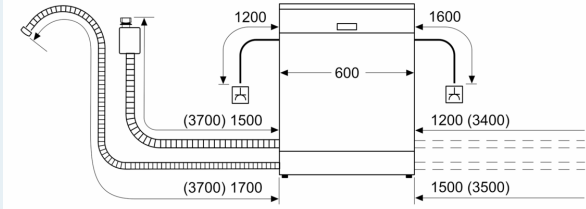

SIEMENS - Überschrift 7

- Gerätemaße (H x B x T): 81.5 cm x 59.8 cm x 57.3 cm

SIEMENS - Überschrift 8

¹ auf einer Energieeffizienzklassen-Skala von A bis G

²Energieverbrauch kWh/100 Betriebszyklen (im Programm Eco 50 °C)

³ Wasserverbrauch in Liter pro Betriebszyklus (im Programm Eco 50 °C)

⁴ Programmdauer im Programm Eco 50 °C

**iQ300, Teilintegrierter
Geschirrspüler, 60 cm, Edelstahl
SN53HS42TE**

Maße in mm

⚡ Steckdose
() Werte mit Verlängerungssatz