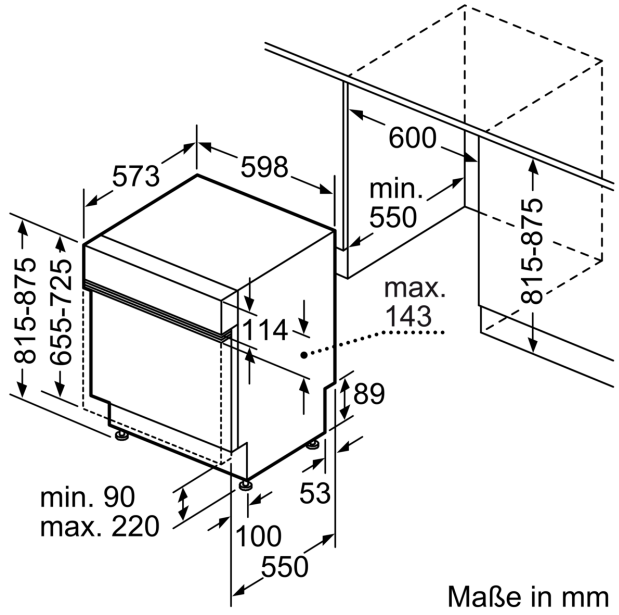

Energieeffizienzklasse: E
 Energieverbrauch des eco-Programms pro 100 Betriebszyklen: 92 kWh
 Höchste Anzahl von Maßgedecken: 12
 Wasserverbrauch in Litern im eco-Programm pro Betriebszyklus: 9.5 l
 Programmdauer: 3:45 h
 Luftschallemissionen: 44 dB(A) re 1 pW
 Luftschallemissionsklasse: B
 Bauform: Einbau
 Höhe der Arbeitsplatte: 0 mm
 Abmessungen des Gerätes: 815 x 598 x 573 mm
 Min. Nischenmaße für Installation (H x B x T): .815-875 x 600 x 550 mm
 Tiefe bei geöffneter Tür (90°): 1150 mm
 Höhenverstellbare Füße: Ja - alle von vorne
 Höhenverstellung max.: 60 mm
 Verstellbarer Sockel: Nein
 Nettogewicht: 36.2 kg
 Bruttogewicht: 38.3 kg
 Anschlusswert: 2400 W
 Absicherung: 10 A
 Spannung: 220-240 V
 Frequenz: 50; 60 Hz
 Länge Anschlusskabel: 175.0 cm
 Steckerart: Schuko-/Gardy.m.Erdung
 Länge Zulaufschlauch: 165 cm
 Länge Ablaufschlauch: 190 cm
 EAN-Nummer: 4242003888995
 Gerätetyp: Integrierbar

SIEMENS - Überschrift 7

- Gerätemaße (H x B x T): 81.5 cm x 59.8 cm x 57.3 cm

SIEMENS - Überschrift 8

¹ auf einer Energieeffizienzklassen-Skala von A bis G

²Energieverbrauch kWh/100 Betriebszyklen (im Programm Eco 50 °C)

³ Wasserverbrauch in Liter pro Betriebszyklus (im Programm Eco 50 °C)

⁴ Programmdauer im Programm Eco 50 °C

**iQ300, Teilintegrierter
Geschirrspüler, 60 cm, Edelstahl
SN53HS42TE**

Maße in mm

⚡ Steckdose
() Werte mit Verlängerungssatz

Maße in mm