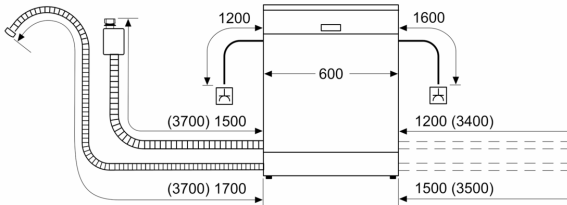

Energieeffizienzklasse:D
 Energieverbrauch des Eco 50°C Programm pro 100 Betriebszyklen:
 84 kWh
 Höchste Anzahl von Maßgedecken (EU 2017/1369):13
 Wasserverbrauch in Litern im eco-Programm pro Betriebszyklus (EU
 2017/1369): 9.0 l
 Programmdauer (EU 2017/1369): 4:30 h
 Geräuschwert: 42 dB(A) re 1pW
 Luftschallemissionsklasse:B
 Bauform:Einbau
 Höhe der Arbeitsplatte: 0 mm
 Abmessungen des Gerätes: 815 x 598 x 573 mm
 Min. Nischenmaße für Installation (H x B x T): .815-875 x 600 x 550
 mm
 Tiefe bei geöffneter Tür (90°): 1150 mm
 Höhenverstellbare Füße:Ja - alle von vorne
 Höhenverstellung max.: 60 mm
 Verstellbarer Sockel: Horizontal und Vertikal
 Nettogewicht: 34.4 kg
 Bruttogewicht: 36.5 kg
 Anschlusswert: 2400 W
 Absicherung: 10 A
 Spannung:220-240 V
 Frequenz:50; 60 Hz
 Länge Anschlusskabel:175.0 cm
 Steckerart: Schuko-/Gardy mit Erdung
 Länge Zulaufschlauch: 165 cm
 Länge Ablaufschlauch: 190 cm
 EAN-Nummer: 4242003943762
 Gerätetyp: Teilintegriert

Zubehör

- Salzeinfüllhilfe (Trichter)
- Inkl. Dampfschutz für die Arbeitsplatte

Maße

- Gerätemaße (H x B x T): 81.5 cm x 59.8 cm x 57.3 cm

¹ auf einer Energieeffizienzklassen-Skala von A bis G

²Energieverbrauch kWh/100 Betriebszyklen (im Programm Eco 50 °C)

**iQ300, Teilintegrierter
Geschirrspüler, 60 cm,
Gebürsteter Stahl
SN53HS01AE**

Maße in mm

⚡ Steckdose
() Werte mit Verlängerungssatz