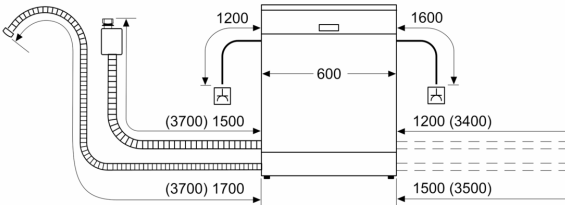

**iQ300, Teilintegrierter
Geschirrspüler, 60 cm,
Gebürsteter Stahl
SN53ES14VE**

Maße in mm

⌚ Steckdose
( ) Werte mit Verlängerungssatz