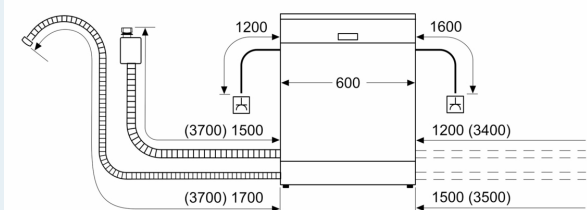

**iQ300, Teilintegrierter
Geschirrspüler, 60 cm,
Gebürsteter Stahl
SN53ES04TE**

Maße in mm

⚡ Steckdose
( ) Werte mit Verlängerungssatz