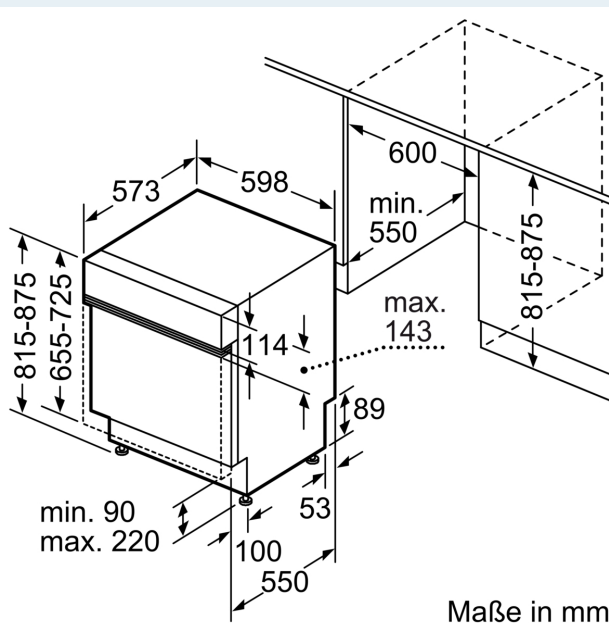

Energieeffizienzklasse: B
 Energieverbrauch des Eco 50°C Programm pro 100 Betriebszyklen:
 64 kWh
 Höchste Anzahl von Maßgedecken (EU 2017/1369): 13
 Wasserverbrauch in Litern im eco-Programm pro Betriebszyklus (EU
 2017/1369): 9.0 l
 Programmdauer (EU 2017/1369): 3:55 h
 Geräuschwert: 44 dB(A) re 1pW
 Geräusch-Effizienzklasse: B
 Bauform: Einbau
 Höhe der Arbeitsplatte: 0 mm
 Abmessungen des Gerätes: 815 x 598 x 573 mm
 Nischenmaße für Installation (H x B x T): .. 815-875 x 600 x 550 mm
 Tiefe bei geöffneter Tür (90°): 1150 mm
 Höhenverstellbare Füße: Ja - alle von vorne
 Höhenverstellung max.: 60 mm
 Verstellbarer Sockel: Horizontal und Vertikal
 Nettogewicht: 33.7 kg
 Bruttogewicht: 35.9 kg
 Anschlusswert: 2400 W
 Absicherung: 10 A
 Spannung: 220-240 V
 Frequenz: 50; 60 Hz
 Länge Anschlusskabel: 175.0 cm
 Steckerart: Schuko-/Gardy mit Erdung
 Länge Zulaufschlauch: 165 cm
 Länge Ablaufschlauch: 190 cm
 EAN-Nummer: 4242003960912
 Gerätetyp: Teilintegriert

Maße

- Gerätemaße (H x B x T): 81.5 cm x 59.8 cm x 57.3 cm

¹ auf einer Energieeffizienzklassen-Skala von A bis G

²Energieverbrauch kWh/100 Betriebszyklen (im Programm Eco 50 °C)

³ Wasserverbrauch in Liter pro Betriebszyklus (im Programm Eco 50 °C)

Maße in mm

⚡ Steckdose
() Werte mit Verlängerungssatz

Maße in mm