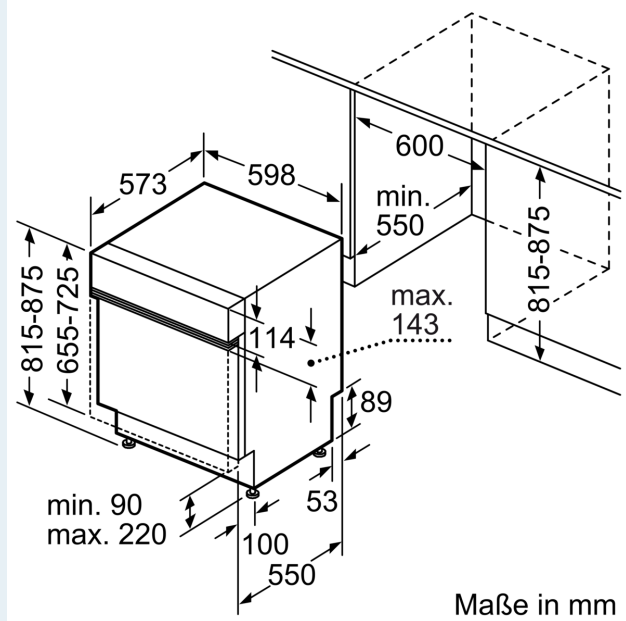

Energieeffizienzklasse: B
 Energieverbrauch des Eco 50°C Programm pro 100 Betriebszyklen: 65 kWh
 Höchste Anzahl von Maßgedecken (EU 2017/1369): 14
 Wasserverbrauch in Litern im eco-Programm pro Betriebszyklus (EU 2017/1369): 9.0 l
 Programmdauer (EU 2017/1369): 3:35 h
 Geräuschwert: 42 dB(A) re 1pW
 Luftschallemissionsklasse: B
 Bauform: Einbau
 Höhe der Arbeitsplatte: 0 mm
 Abmessungen des Gerätes: 815 x 598 x 573 mm
 Min. Nischenmaße für Installation (H x B x T): .815-875 x 600 x 550 mm
 Tiefe bei geöffneter Tür (90°): 1150 mm
 Höhenverstellbare Füße: Ja - alle von vorne
 Höhenverstellung max.: 60 mm
 Verstellbarer Sockel: Horizontal und Vertikal
 Nettogewicht: 35.4 kg
 Bruttogewicht: 37.5 kg
 Anschlusswert: 2400 W
 Absicherung: 10 A
 Spannung: 220-240 V
 Frequenz: 50; 60 Hz
 Reparaturindex: 0.0
 Länge Anschlusskabel: 175.0 cm
 Steckerart: Schuko-/Gardy mit Erdung
 Länge Zulaufschlauch: 165 cm
 Länge Ablaufschlauch: 190 cm
 EAN-Nummer: 4242003946657
 Gerätetyp: Teilintegriert

- Inkl. Dampfschutz für die Arbeitsplatte

Zubehör

- Gerätemaße (H x B x T): 81.5 cm x 59.8 cm x 57.3 cm

¹ auf einer Energieeffizienzklassen-Skala von A bis G

²Energieverbrauch kWh/100 Betriebszyklen (im Programm Eco 50 °C)

**iQ300, Teilintegrierter
Geschirrspüler, 60 cm,
Gebürsteter Stahl
SN53ES02CE**

Maße in mm

⚡ Steckdose
() Werte mit Verlängerungssatz

Maße in mm