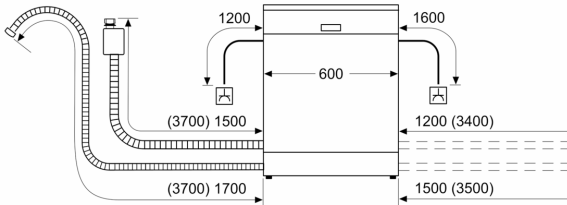

Energieeffizienzklasse: B
 Energieverbrauch des Eco 50°C Programm pro 100 Betriebszyklen: 65 kWh
 Höchste Anzahl von Maßgedecken (EU 2017/1369): 14
 Wasserverbrauch in Litern im eco-Programm pro Betriebszyklus (EU 2017/1369): 9.0 l
 Programmdauer (EU 2017/1369): 3:35 h
 Geräuschwert: 42 dB(A) re 1pW
 Luftschallemissionsklasse: B
 Bauform: Einbau
 Höhe der Arbeitsplatte: 0 mm
 Abmessungen des Gerätes: 815 x 598 x 573 mm
 Min. Nischenmaße für Installation (H x B x T): .815-875 x 600 x 550 mm
 Tiefe bei geöffneter Tür (90°): 1150 mm
 Höhenverstellbare Füße: Ja - alle von vorne
 Höhenverstellung max.: 60 mm
 Verstellbarer Sockel: Horizontal und Vertikal
 Nettogewicht: 35.4 kg
 Bruttogewicht: 37.5 kg
 Anschlusswert: 2400 W
 Absicherung: 10 A
 Spannung: 220-240 V
 Frequenz: 50; 60 Hz
 Reparaturindex: 0.0
 Länge Anschlusskabel: 175.0 cm
 Steckerart: Schuko-/Gardy mit Erdung
 Länge Zulaufschlauch: 165 cm
 Länge Ablaufschlauch: 190 cm
 EAN-Nummer: 4242003946657
 Gerätetyp: Teilintegriert

- Inkl. Dampfschutz für die Arbeitsplatte

Zubehör

- Gerätemaße (H x B x T): 81.5 cm x 59.8 cm x 57.3 cm

¹ auf einer Energieeffizienzklassen-Skala von A bis G

²Energieverbrauch kWh/100 Betriebszyklen (im Programm Eco 50 °C)

**iQ300, Teilintegrierter
Geschirrspüler, 60 cm,
Gebürsteter Stahl
SN53ES02CE**

Maße in mm

⚡ Steckdose
() Werte mit Verlängerungssatz

Maße in mm