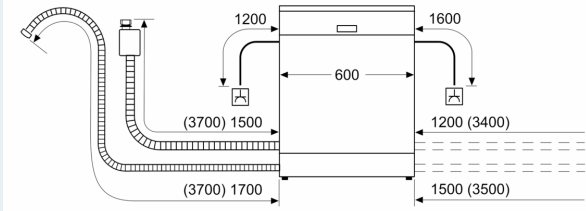

**iQ700, Unterbau-Geschirrspüler,
60 cm, Gebürsteter Stahl
SN47TS00CE**

Maße in mm

⚡ Steckdose
( ) Werte mit Verlängerungssatz