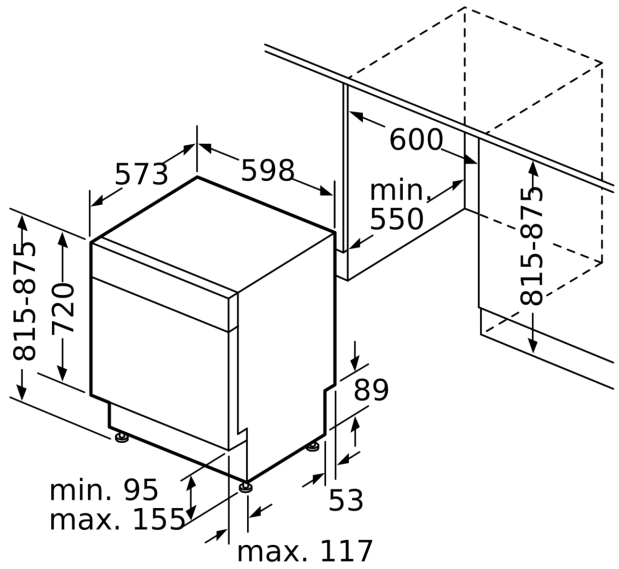

Energieeffizienzklasse:A
 Energieverbrauch des Eco 50°C Programm pro 100 Betriebszyklen:
 54 kWh
 Höchste Anzahl von Maßgedecken (EU 2017/1369):14
 Wasserverbrauch in Litern im eco-Programm pro Betriebszyklus (EU
 2017/1369): 9.5 l
 Programmdauer (EU 2017/1369): 4:55 h
 Geräuschwert: 43 dB(A) re 1pW
 Luftschallemissionsklasse:B
 Bauform:Einbau
 Höhe der Arbeitsplatte:0 mm
 Abmessungen des Gerätes: 815 x 598 x 573 mm
 Min. Nischenmaße für Installation (H x B x T): .815-875 x 600 x 550
 mm
 Tiefe bei geöffneter Tür (90°): 1150 mm
 Höhenverstellbare Füße:Ja - alle von vorne
 Höhenverstellung max.: 60 mm
 Verstellbarer Sockel: Horizontal und Vertikal
 Nettogewicht: 44.1 kg
 Bruttogewicht: 46.0 kg
 Anschlusswert: 2400 W
 Absicherung: 10 A
 Spannung:220-240 V
 Frequenz:50; 60 Hz
 Länge Anschlusskabel:175.0 cm
 Steckerart: Schuko-/Gardy mit Erdung
 Länge Zulaufschlauch: 165 cm
 Länge Ablaufschlauch: 190 cm
 EAN-Nummer: 4242003943816
 Gerätetyp: Unterbaufähig

Zubehör

- Gerätemaße (H x B x T): 81.5 cm x 59.8 cm x 57.3 cm

¹ auf einer Energieeffizienzklassen-Skala von A bis G

²Energieverbrauch kWh/100 Betriebszyklen (im Programm Eco 50 °C)

³ Wasserverbrauch in Liter pro Betriebszyklus (im Programm Eco 50 °C)

Maße in mm

⚡ Steckdose
() Werte mit Verlängerungssatz

Maße in mm