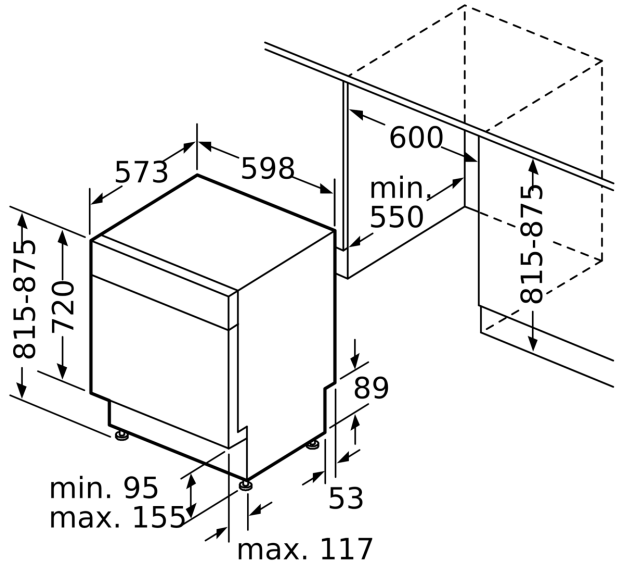

### Technische Informationen und Zubehör

- aquaStop mit lebenslanger Garantie
- Tastensperre
- Glasschon-System
- Inkl. Sockelblech
- Inkl. Dampfschutz-Blech
- Gerätemaße (H x B x T): 81.5 cm x 59.8 cm x 57.3 cm

**iQ500, Unterbau-Geschirrspüler,  
60 cm, Gebürsteter Stahl  
SN45ES57CE**

Maße in mm

⚡ Steckdose  
( ) Werte mit Verlängerungssatz

Maße in mm