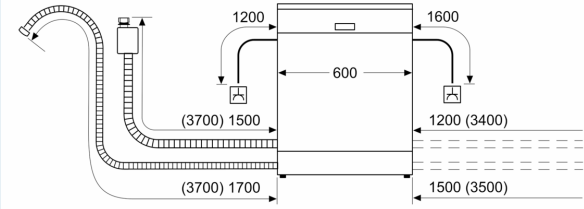

### Technische Informationen und Zubehör

- aquaStop mit lebenslanger Garantie
- Tastensperre
- Glasschon-System
- Inkl. Sockelblech
- Inkl. Dampfschutz-Blech
- Gerätemaße (H x B x T): 81.5 cm x 59.8 cm x 57.3 cm

**iQ500, Unterbau-Geschirrspüler,  
60 cm, Gebürsteter Stahl  
SN45ES57CE**

Maße in mm

⚡ Steckdose  
( ) Werte mit Verlängerungssatz

Maße in mm