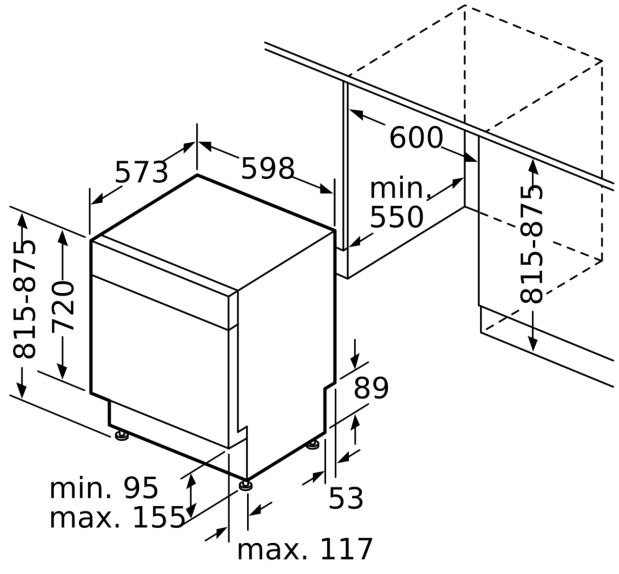

Energieeffizienzklasse:D
 Energieverbrauch des Eco 50°C Programm pro 100 Betriebszyklen:
 84 kWh
 Höchste Anzahl von Maßgedecken (EU 2017/1369):13
 Wasserverbrauch in Litern im eco-Programm pro Betriebszyklus (EU
 2017/1369): 9.5 l
 Programmdauer (EU 2017/1369): 4:55 h
 Geräuschwert: 44 dB(A) re 1pW
 Geräusch-Effizienzklasse: B
 Bauform: Einbau
 Höhe der Arbeitsplatte: 0 mm
 Abmessungen des Gerätes: 815 x 598 x 573 mm
 Min. Nischenmaße für Installation (H x B x T): .815-875 x 600 x 550
 mm
 Tiefe bei geöffneter Tür (90°): 1150 mm
 Höhenverstellbare Füße:Ja - alle von vorne
 Höhenverstellung max.: 60 mm
 Verstellbarer Sockel: Horizontal und Vertikal
 Nettogewicht: 34.9 kg
 Bruttogewicht: 37.0 kg
 Anschlusswert: 2400 W
 Absicherung: 10 A
 Spannung:220-240 V
 Frequenz:50; 60 Hz
 Länge Anschlusskabel:175.0 cm
 Steckerart: Schuko-/Gardy mit Erdung
 Länge Zulaufschlauch: 165 cm
 Länge Ablaufschlauch: 190 cm
 EAN-Nummer: 4242003879610
 Gerätetyp: Unterbaufähig

Komfort

- Home Connect
- Klartext-Bedienblende (englisch)
- Elektronische Restzeit-Anzeige in Minuten
- Startzeitvorwahl: 1-24 Stunden

Technische Informationen und Zubehör

- aquaStop mit lebenslanger Garantie
- Tastensperre
- Glasschon-System
- Incl. Sockelblech
- Inkl. Dampfschutz-Blech
- Gerätemaße (H x B x T): 81.5 cm x 59.8 cm x 57.3 cm

**iQ300, Unterbau-Geschirrspüler,
60 cm, Weiß
SN43HW60AE**

Maße in mm

⚡ Steckdose
() Werte mit Verlängerungssatz

Maße in mm