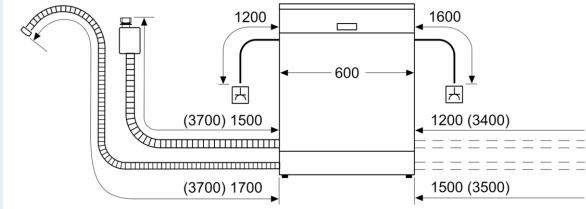

Energieeffizienzklasse:D
 Energieverbrauch des Eco 50°C Programm pro 100 Betriebszyklen:
 84 kWh
 Höchste Anzahl von Maßgedecken (EU 2017/1369):13
 Wasserverbrauch in Litern im eco-Programm pro Betriebszyklus (EU
 2017/1369): 9.5 l
 Programmdauer (EU 2017/1369): 4:55 h
 Geräuschwert: 44 dB(A) re 1pW
 Geräusch-Effizienzklasse: B
 Bauform: Einbau
 Höhe der Arbeitsplatte: 0 mm
 Abmessungen des Gerätes: 815 x 598 x 573 mm
 Min. Nischenmaße für Installation (H x B x T): .815-875 x 600 x 550
 mm
 Tiefe bei geöffneter Tür (90°): 1150 mm
 Höhenverstellbare Füße:Ja - alle von vorne
 Höhenverstellung max.: 60 mm
 Verstellbarer Sockel: Horizontal und Vertikal
 Nettogewicht: 34.9 kg
 Bruttogewicht: 37.0 kg
 Anschlusswert: 2400 W
 Absicherung: 10 A
 Spannung:220-240 V
 Frequenz:50; 60 Hz
 Länge Anschlusskabel:175.0 cm
 Steckerart: Schuko-/Gardy mit Erdung
 Länge Zulaufschlauch: 165 cm
 Länge Ablaufschlauch: 190 cm
 EAN-Nummer: 4242003879610
 Gerätetyp: Unterbaufähig

Komfort

- Home Connect
- Klartext-Bedienblende (englisch)
- Elektronische Restzeit-Anzeige in Minuten
- Startzeitvorwahl: 1-24 Stunden

Technische Informationen und Zubehör

- aquaStop mit lebenslanger Garantie
- Tastensperre
- Glasschon-System
- Incl. Sockelblech
- Inkl. Dampfschutz-Blech
- Gerätemaße (H x B x T): 81.5 cm x 59.8 cm x 57.3 cm

**iQ300, Unterbau-Geschirrspüler,
60 cm, Weiß
SN43HW60AE**

Maße in mm

⚡ Steckdose
() Werte mit Verlängerungssatz

Maße in mm