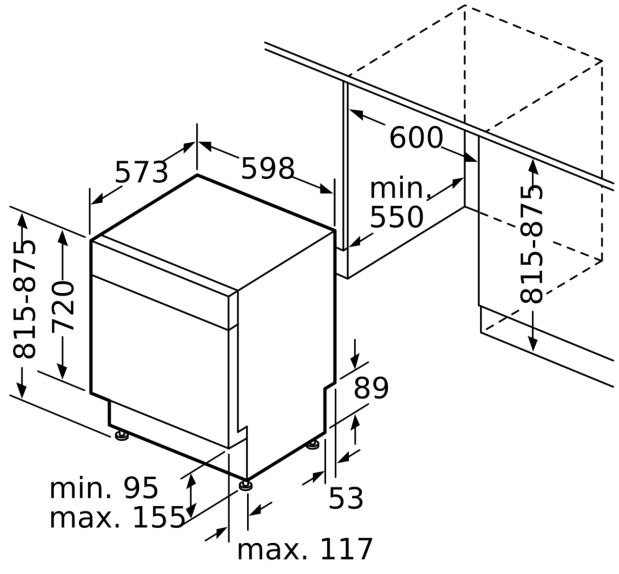

Energieeffizienzklasse: E
Energieverbrauch des Eco 50°C Programm pro 100 Betriebszyklen:	92 kWh
Höchste Anzahl von Maßgedecken (EU 2017/1369): 12
Wasserverbrauch in Litern im eco-Programm pro Betriebszyklus (EU 2017/1369): 9.5 l
Programmdauer (EU 2017/1369): 3:45 h
Geräuschwert: 46 dB(A) re 1pW
Geräusch-Effizienzklasse: C
Bauform: Einbau
Höhe der Arbeitsplatte: 0 mm
Abmessungen des Gerätes: 815 x 598 x 573 mm
Min. Nischenmaße für Installation (H x B x T): 815-875 x 600 x 550 mm
Tiefe bei geöffneter Tür (90°): 1150 mm
Höhenverstellbare Füße: Ja - alle von vorne
Höhenverstellung max.: 60 mm
Verstellbarer Sockel: Horizontal und Vertikal
Nettogewicht: 36.3 kg
Bruttogewicht: 38.5 kg
Anschlusswert: 2400 W
Absicherung: 10 A
Spannung: 220-240 V
Frequenz: 50; 60 Hz
Länge Anschlusskabel: 175.0 cm
Steckerart: Schuko-/Gardy mit Erdung
Länge Zulaufschlauch: 165 cm
Länge Ablaufschlauch: 190 cm
EAN-Nummer: 4242003879603
Gerätetyp: Unterbaufähig

Komfort

- Home Connect
- Klartext-Bedienblende (englisch)
- Elektronische Restzeit-Anzeige in Minuten
- Startzeitvorwahl: 1-24 Stunden

Technische Informationen und Zubehör

- aquaStop mit lebenslanger Garantie
- Tastensperre
- Glasschon-System
- Incl. Sockelblech
- Incl. Dampfschutz-Blech
- Gerätemaße (H x B x T): 81.5 cm x 59.8 cm x 57.3 cm

**iQ300, Unterbau-Geschirrspüler,
60 cm, Weiß
SN43HW36TE**

Maße in mm

⚡ Steckdose
() Werte mit Verlängerungssatz

Maße in mm