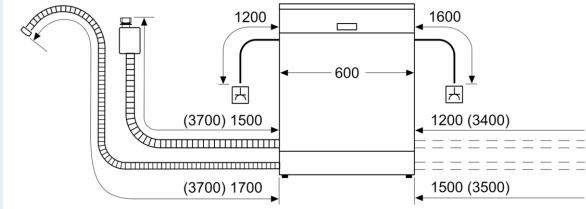

Energieeffizienzklasse: E
Energieverbrauch des Eco 50°C Programm pro 100 Betriebszyklen:	92 kWh
Höchste Anzahl von Maßgedecken (EU 2017/1369): 12
Wasserverbrauch in Litern im eco-Programm pro Betriebszyklus (EU 2017/1369): 9.5 l
Programmdauer (EU 2017/1369): 3:45 h
Geräuschwert: 46 dB(A) re 1pW
Geräusch-Effizienzklasse: C
Bauform: Einbau
Höhe der Arbeitsplatte: 0 mm
Abmessungen des Gerätes: 815 x 598 x 573 mm
Min. Nischenmaße für Installation (H x B x T): 815-875 x 600 x 550 mm
Tiefe bei geöffneter Tür (90°): 1150 mm
Höhenverstellbare Füße: Ja - alle von vorne
Höhenverstellung max.: 60 mm
Verstellbarer Sockel: Horizontal und Vertikal
Nettogewicht: 36.3 kg
Bruttogewicht: 38.5 kg
Anschlusswert: 2400 W
Absicherung: 10 A
Spannung: 220-240 V
Frequenz: 50; 60 Hz
Länge Anschlusskabel: 175.0 cm
Steckerart: Schuko-/Gardy mit Erdung
Länge Zulaufschlauch: 165 cm
Länge Ablaufschlauch: 190 cm
EAN-Nummer: 4242003879603
Gerätetyp: Unterbaufähig

Komfort

- Home Connect
- Klartext-Bedienblende (englisch)
- Elektronische Restzeit-Anzeige in Minuten
- Startzeitvorwahl: 1-24 Stunden

Technische Informationen und Zubehör

- aquaStop mit lebenslanger Garantie
- Tastensperre
- Glasschon-System
- Incl. Sockelblech
- Incl. Dampfschutz-Blech
- Gerätemaße (H x B x T): 81.5 cm x 59.8 cm x 57.3 cm

**iQ300, Unterbau-Geschirrspüler,
60 cm, Weiß
SN43HW36TE**

Maße in mm

⚡ Steckdose
() Werte mit Verlängerungssatz

Maße in mm