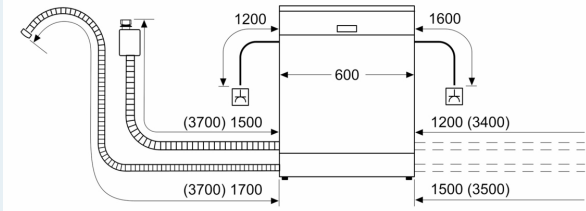

Energieeffizienzklasse:	D
Energieverbrauch des Eco 50°C Programm pro 100 Betriebszyklen:	84 kWh
Höchste Anzahl von Maßgedecken (EU 2017/1369):	13
Wasserverbrauch in Litern im eco-Programm pro Betriebszyklus (EU 2017/1369):	9.0 l
Programmdauer (EU 2017/1369):	4:30 h
Geräuschwert:	46 dB(A) re 1pW
Geräusch-Effizienzklasse:	C
Bauform:	Einbau
Höhe der Arbeitsplatte:	0 mm
Abmessungen des Gerätes:	815 x 598 x 573 mm
Nischenmaße für Installation (H x B x T): ..	815-875 x 600 x 550 mm
Tiefe bei geöffneter Tür (90°):	1150 mm
Höhenverstellbare Füße:	Ja - alle von vorne
Höhenverstellung max.:	60 mm
Verstellbarer Sockel:	Horizontal und Vertikal
Nettogewicht:	34.6 kg
Bruttogewicht:	36.8 kg
Anschlusswert:	2400 W
Absicherung:	10 A
Spannung:	220-240 V
Frequenz:	50; 60 Hz
Länge Anschlusskabel:	175.0 cm
Steckerart:	Schuko-/Gardy mit Erdung
Länge Zulaufschlauch:	165 cm
Länge Ablaufschlauch:	190 cm
EAN-Nummer:	4242003949597
Gerätetyp:	Unterbaufähig

Maße

- Gerätemaße (H x B x T): 81.5 cm x 59.8 cm x 57.3 cm

¹ auf einer Energieeffizienzklassen-Skala von A bis G

²Energieverbrauch kWh/100 Betriebszyklen (im Programm Eco 50 °C)

³ Wasserverbrauch in Liter pro Betriebszyklus (im Programm Eco 50 °C)

⁴ Programmdauer im Programm Eco 50 °C

* Garantiebedingungen finden Sie unter <https://www.siemens-home.bsh-group.com/de/kundendienst/garantie>

iQ300, Unterbau-Geschirrspüler,
60 cm, Weiß
SN43HW10TE

Maße in mm