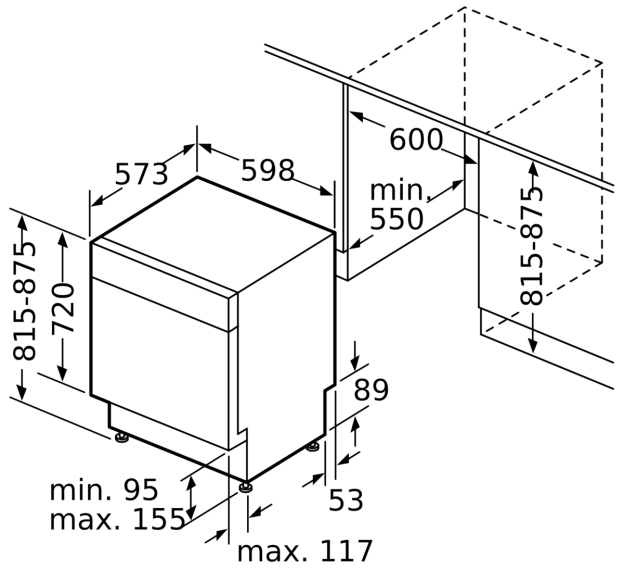

Energieeffizienzklasse:	D
Energieverbrauch des Eco 50°C Programm pro 100 Betriebszyklen:	84 kWh
Höchste Anzahl von Maßgedecken (EU 2017/1369):	13
Wasserverbrauch in Litern im eco-Programm pro Betriebszyklus (EU 2017/1369):	9.0 l
Programmdauer (EU 2017/1369):	4:30 h
Geräuschwert:	46 dB(A) re 1pW
Geräusch-Effizienzklasse:	C
Bauform:	Einbau
Höhe der Arbeitsplatte:	0 mm
Abmessungen des Gerätes:	815 x 598 x 573 mm
Nischenmaße für Installation (H x B x T): ..	815-875 x 600 x 550 mm
Tiefe bei geöffneter Tür (90°):	1150 mm
Höhenverstellbare Füße:	Ja - alle von vorne
Höhenverstellung max.:	60 mm
Verstellbarer Sockel:	Horizontal und Vertikal
Nettogewicht:	34.6 kg
Bruttogewicht:	36.8 kg
Anschlusswert:	2400 W
Absicherung:	10 A
Spannung:	220-240 V
Frequenz:	50; 60 Hz
Länge Anschlusskabel:	175.0 cm
Steckerart:	Schuko-/Gardy mit Erdung
Länge Zulaufschlauch:	165 cm
Länge Ablaufschlauch:	190 cm
EAN-Nummer:	4242003949597
Gerätetyp:	Unterbaufähig

Maße

- Gerätemaße (H x B x T): 81.5 cm x 59.8 cm x 57.3 cm

¹ auf einer Energieeffizienzklassen-Skala von A bis G

²Energieverbrauch kWh/100 Betriebszyklen (im Programm Eco 50 °C)

³ Wasserverbrauch in Liter pro Betriebszyklus (im Programm Eco 50 °C)

⚡ Steckdose
() Werte mit Verlängerungssatz

Maße in mm