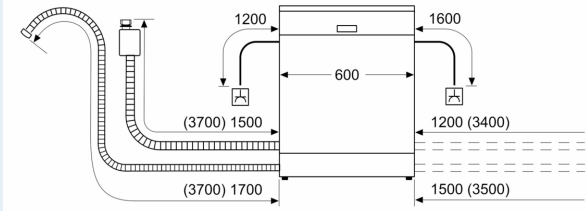

Energieeffizienzklasse:D
 Energieverbrauch des Eco 50°C Programm pro 100 Betriebszyklen:
 85 kWh
 Höchste Anzahl von Maßgedecken (EU 2017/1369):14
 Wasserverbrauch in Litern im eco-Programm pro Betriebszyklus (EU
 2017/1369): 9.5 l
 Programmdauer (EU 2017/1369): 4:55 h
 Geräuschwert: 44 dB(A) re 1pW
 Geräusch-Effizienzklasse: B
 Bauform: Einbau
 Höhe der Arbeitsplatte: 0 mm
 Abmessungen des Gerätes: 815 x 598 x 573 mm
 Min. Nischenmaße für Installation (H x B x T): .815-875 x 600 x 550
 mm
 Tiefe bei geöffneter Tür (90°): 1150 mm
 Höhenverstellbare Füße:Ja - alle von vorne
 Höhenverstellung max.: 60 mm
 Verstellbarer Sockel: Horizontal und Vertikal
 Nettogewicht: 35.9 kg
 Bruttogewicht: 38.0 kg
 Anschlusswert: 2400 W
 Absicherung: 10 A
 Spannung:220-240 V
 Frequenz:50; 60 Hz
 Länge Anschlusskabel:175.0 cm
 Steckerart: Schuko-/Gardy mit Erdung
 Länge Zulaufschlauch: 165 cm
 Länge Ablaufschlauch: 190 cm
 EAN-Nummer: 4242003864845
 Gerätetyp: Unterbaufähig

Komfort

- Home Connect
- Klartext-Bedienblende (englisch)
- Elektronische Restzeit-Anzeige in Minuten
- Startzeitvorwahl: 1-24 Stunden

Technische Informationen und Zubehör

- aquaStop mit lebenslanger Garantie
- Tastensperre
- Glasschon-System
- Inkl. Sockelblech
- Inkl. Dampfschutz-Blech
- Gerätemaße (H x B x T): 81.5 cm x 59.8 cm x 57.3 cm

**iQ300, Unterbau-Geschirrspüler,
60 cm, Gebürsteter Stahl
SN43HS60CE**

Maße in mm

⚡ Steckdose
() Werte mit Verlängerungssatz

Maße in mm