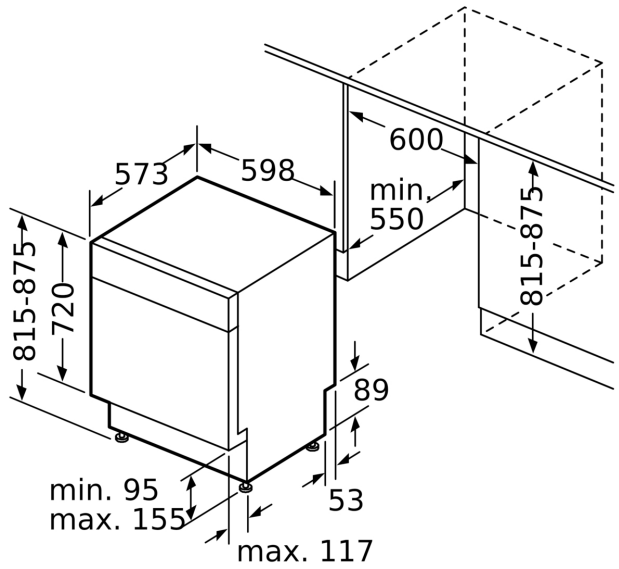

Energieeffizienzklasse:D
 Energieverbrauch des Eco 50°C Programm pro 100 Betriebszyklen:
 85 kWh
 Höchste Anzahl von Maßgedecken (EU 2017/1369):14
 Wasserverbrauch in Litern im eco-Programm pro Betriebszyklus (EU
 2017/1369): 9.5 l
 Programmdauer (EU 2017/1369): 4:55 h
 Geräuschwert: 44 dB(A) re 1pW
 Geräusch-Effizienzklasse: B
 Bauform: Einbau
 Höhe der Arbeitsplatte: 0 mm
 Abmessungen des Gerätes: 815 x 598 x 573 mm
 Min. Nischenmaße für Installation (H x B x T): .815-875 x 600 x 550
 mm
 Tiefe bei geöffneter Tür (90°): 1150 mm
 Höhenverstellbare Füße:Ja - alle von vorne
 Höhenverstellung max.: 60 mm
 Verstellbarer Sockel: Horizontal und Vertikal
 Nettogewicht: 35.9 kg
 Bruttogewicht: 38.0 kg
 Anschlusswert: 2400 W
 Absicherung: 10 A
 Spannung:220-240 V
 Frequenz:50; 60 Hz
 Länge Anschlusskabel:175.0 cm
 Steckerart: Schuko-/Gardy mit Erdung
 Länge Zulaufschlauch: 165 cm
 Länge Ablaufschlauch: 190 cm
 EAN-Nummer: 4242003864845
 Gerätetyp: Unterbaufähig

Komfort

- Home Connect
- Klartext-Bedienblende (englisch)
- Elektronische Restzeit-Anzeige in Minuten
- Startzeitvorwahl: 1-24 Stunden

Technische Informationen und Zubehör

- aquaStop mit lebenslanger Garantie
- Tastensperre
- Glasschon-System
- Inkl. Sockelblech
- Inkl. Dampfschutz-Blech
- Gerätemaße (H x B x T): 81.5 cm x 59.8 cm x 57.3 cm

**iQ300, Unterbau-Geschirrspüler,
60 cm, Gebürsteter Stahl
SN43HS60CE**

Maße in mm

⚡ Steckdose
() Werte mit Verlängerungssatz

Maße in mm