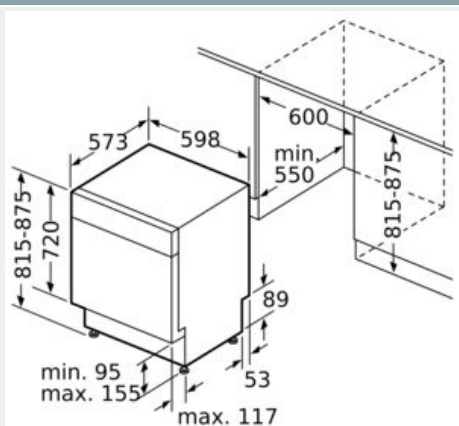

#### Technische Daten

Energieeffizienzklasse (EU 2017/1369): E  
 Energieverbrauch des eco-Programms pro 100 Betriebszyklen: 92 kWh  
 Höchste Anzahl von Maßgedecken: 12  
 Wasserverbrauch in Litern im eco-Programm pro Betriebszyklus: 9,5 l  
 Programmdauer: 3:45 h  
 Luftschallemissionen: 46 dB(A) re 1 pW  
 Luftschallemissionsklasse: C  
 Bauform: Eingebaut  
 Höhe der Arbeitsplatte: 0 mm  
 Abmessungen des Gerätes: 815 x 598 x 573 mm  
 Min. Nischenmaße für Installation (H x B x T): 815-875 x 600 x 550 mm  
 Tiefe bei geöffneter Tür (90°): 1150 mm  
 Höhenverstellbare Füße: Ja - alle von vorne  
 Höhenverstellung max.: 60 mm  
 Verstellbarer Sockel: Horizontal und Vertikal  
 Nettogewicht: 36,4 kg  
 Bruttogewicht: 38,5 kg  
 Anschlusswert: 2400 W  
 Absicherung: 10 A  
 Spannung: 220-240 V  
 Frequenz: 50; 60 Hz  
 Länge Anschlusskabel: 175,0 cm  
 Steckerart: Schuko-/Gardy.m.Erdung  
 Länge Zulaufschlauch: 165 cm  
 Länge Ablaufschlauch: 190 cm  
 EAN-Nummer: 4242003868539  
 Art der Installation: Unterbaugerät

#### Technische Informationen und Zubehör

- aquaStop mit lebenslanger Garantie
- Tastensperre
- Glasschon-System
- Inkl. Sockelblech
- Inkl. Dampfschutz-Blech
- Gerätemaße (H x B x T): 81.5 cm x 59.8 cm x 57.3 cm

**iQ300, Unterbau-Geschirrspüler, 60 cm, Edelstahl  
SN43HS36TE**

Maßzeichnungen

Maße in mm