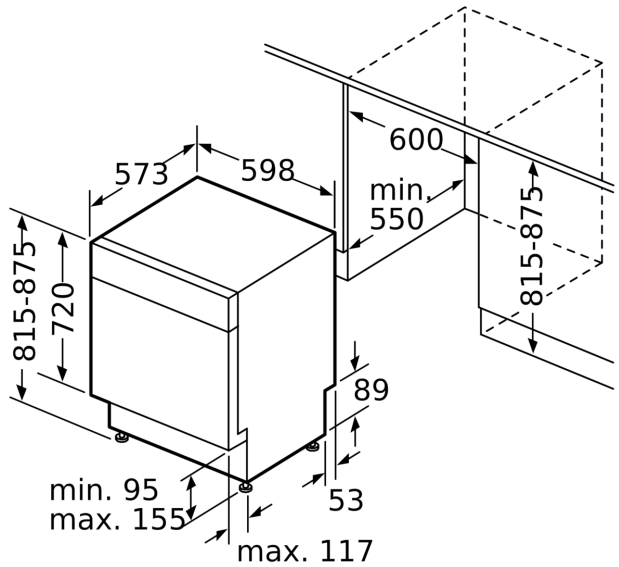

### Zubehör

- Gerätemaße (H x B x T): 81.5 cm x 59.8 cm x 57.3 cm

<sup>1</sup> auf einer Energieeffizienzklassen-Skala von A bis G

<sup>2</sup>Energieverbrauch kWh/100 Betriebszyklen (im Programm Eco 50 °C)

**iQ300, Unterbau-Geschirrspüler,  
60 cm, Gebürsteter Stahl  
SN43ES14VE**

Maße in mm

△ Steckdose  
○ Werte mit Verlängerungssatz

Maße in mm