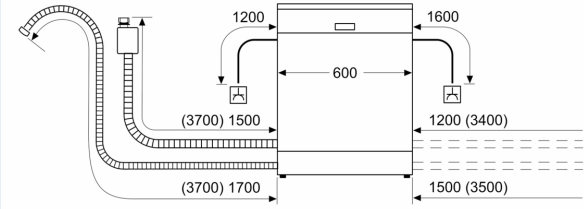

**iQ300, Unterbau-Geschirrspüler,
60 cm, Gebürsteter Stahl
SN43ES04TE**

Maße in mm

⚡ Steckdose
( ) Werte mit Verlängerungssatz