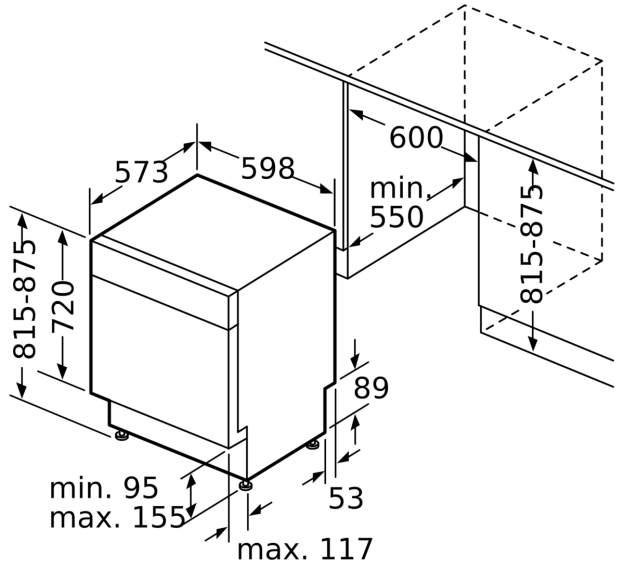

Energieeffizienzklasse: B
 Energieverbrauch des Eco 50°C Programm pro 100 Betriebszyklen:
 64 kWh
 Höchste Anzahl von Maßgedecken (EU 2017/1369): 13
 Wasserverbrauch in Litern im eco-Programm pro Betriebszyklus (EU
 2017/1369): 9.0 l
 Programmdauer (EU 2017/1369): 3:55 h
 Geräuschwert: 44 dB(A) re 1pW
 Geräusch-Effizienzklasse: B
 Bauform: Einbau
 Höhe der Arbeitsplatte: 0 mm
 Abmessungen des Gerätes: 815 x 598 x 573 mm
 Nischenmaße für Installation (H x B x T): .. 815-875 x 600 x 550 mm
 Tiefe bei geöffneter Tür (90°): 1150 mm
 Höhenverstellbare Füße: Ja - alle von vorne
 Höhenverstellung max.: 60 mm
 Verstellbarer Sockel: Horizontal und Vertikal
 Nettogewicht: 35.4 kg
 Bruttogewicht: 37.5 kg
 Anschlusswert: 2400 W
 Absicherung: 10 A
 Spannung: 220-240 V
 Frequenz: 50; 60 Hz
 Länge Anschlusskabel: 175.0 cm
 Steckerart: Schuko-/Gardy mit Erdung
 Länge Zulaufschlauch: 165 cm
 Länge Ablaufschlauch: 190 cm
 EAN-Nummer: 4242003960899
 Gerätetyp: Unterbaufähig

Maße

- Gerätemaße (H x B x T): 81.5 cm x 59.8 cm x 57.3 cm

¹ auf einer Energieeffizienzklassen-Skala von A bis G

²Energieverbrauch kWh/100 Betriebszyklen (im Programm Eco 50 °C)

³ Wasserverbrauch in Liter pro Betriebszyklus (im Programm Eco 50 °C)

Maße in mm

⚡ Steckdose
() Werte mit Verlängerungssatz

Maße in mm