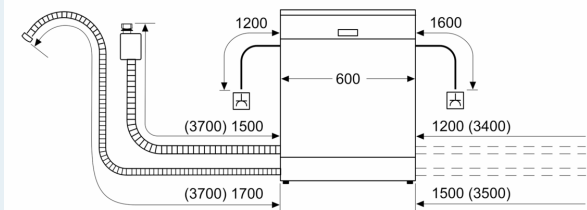

SIEMENS - Überschrift 7

- Gerätemaße (H x B x T): 84.5 cm x 60.0 cm x 60.0 cm

SIEMENS - Überschrift 8

¹ auf einer Energieeffizienzklassen-Skala von A bis G

²Energieverbrauch kWh/100 Betriebszyklen (im Programm Eco 50 °C)

³ Wasserverbrauch in Liter pro Betriebszyklus (im Programm Eco 50 °C)

⁴ Programmdauer im Programm Eco 50 °C

iQ300, Freistehender Geschirrspüler, 60 cm, Silver Inox SN23EI26CE

Maßzeichnungen

Maße in mm

△ Steckdose
() Werte mit Verlängerungssatz