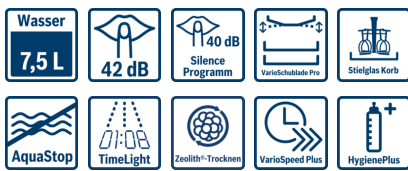

Technische Daten

Wasserverbrauch (l) :	7,5
Bauform :	Eingebaut
Höhe der Arbeitsplatte (mm) :	0
Nischenmaße (H x B x T) (mm) :	815-875 x 600 x 550
Tiefe Produkt bei geöffneter Tür (90°) (mm) :	1150
Höhenverstellbare Füße :	Ja - nur vorne
Höhenverstellung Füße maximal (mm) :	60
Verstellbarer Sockel :	Horizontal und Vertikal
Nettogewicht (kg) :	45,830
Bruttogewicht (kg) :	48,0
Anschlusswert (W) :	2400
Absicherung (A) :	10
Spannung (V) :	220-240
Frequenz (Hz) :	50; 60
Länge Anschlusskabel (cm) :	175
Steckerart :	Schuko-/Gardy.m.Erdung
Länge Zulaufschlauch (cm) :	165
Länge Ablaufschlauch (cm) :	190
EAN-Nummer :	4242002957630
Anzahl Maßgedecke :	13
Energieeffizienzklasse (2010/30/EC) :	A+++
Jährlicher Energieverbrauch (kWh/annum) - neu (2010/30/EC) :	211,00
Energieverbrauch (kWh) :	0,73
Leistungsaufnahme im unausgeschalteten Zustand (W) (2010/30/EC) :	0,50
Energieverbrauch im ausgeschalteten Modus (W) (2010/30/EC) :	0,50
Jährlicher Wasserverbrauch (l/annum) - neu (2010/30/EC) :	2100
Trocknungsklasse :	A
Vergleichsprogramm :	Eco
Programmdauer Vergleichsprogramm (min) :	225
Schallleistung (dB(A) re 1 pW) :	42
Art der Installation :	Vollintegrierbar

Programme und Optionen

- 8 Programme: Intensiv 70 °C, Auto 45-65 °C, Eco 50 °C, Silence 50 °C, 1,5h 60 °C, Glas 40 °C, Schnell 45 °C, Vorspülen
- 5 Sonderfunktionen: Home Connect Funktion, Intensive Zone, VarioSpeedPlus, HygienePlus, Extra Trocknen
- Maschinenpflege-Programm