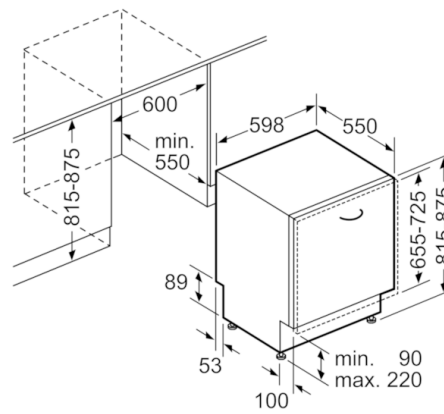

Technische Daten

Wasserverbrauch (l) :	7,5
Bauform :	Eingebaut
Höhe der Arbeitsplatte (mm) :	0
Nischenmaße (H x B x T) (mm) :	815-875 x 600 x 550
Tiefe Produkt bei geöffneter Tür (90°) (mm) :	1150
Höhenverstellbare Füße :	Ja - nur vorne
Höhenverstellung Füße maximal (mm) :	60
Verstellbarer Sockel :	Horizontal und Vertikal
Nettogewicht (kg) :	45,830
Bruttogewicht (kg) :	48,0
Anschlusswert (W) :	2400
Absicherung (A) :	10
Spannung (V) :	220-240
Frequenz (Hz) :	50; 60
Länge Anschlusskabel (cm) :	175
Steckerart :	Schuko-/Gardy.m.Erdung
Länge Zulaufschlauch (cm) :	165
Länge Ablaufschlauch (cm) :	190
EAN-Nummer :	4242002957630
Anzahl Maßgedecke :	13
Energieeffizienzklasse (2010/30/EC) :	A+++
Jährlicher Energieverbrauch (kWh/annum) - neu (2010/30/EC) :	211,00
Energieverbrauch (kWh) :	0,73
Leistungsaufnahme im unausgeschalteten Zustand (W) (2010/30/EC) :	0,50
Energieverbrauch im ausgeschalteten Modus (W) (2010/30/EC) :	0,50
Jährlicher Wasserverbrauch (l/annum) - neu (2010/30/EC) :	2100
Trocknungsklasse :	A
Vergleichsprogramm :	Eco
Programmdauer Vergleichsprogramm (min) :	225
Schallleistung (dB(A) re 1 pW) :	42
Art der Installation :	Vollintegrierbar

Sicherheit

- AquaStop: eine Bosch Garantie bei Wasserschäden – ein Geräteleben lang*
- Türverriegelung
- * Garantiebedingungen finden Sie unter <https://www.bosch-home.com/de/>

Maße

- Gerätemaße (H x B x T): 81,5 cm x 59,8 cm x 55,0 cm

Serie | 8, Vollintegrierter Geschirrspüler, 60 cm
SMV88TX36E

Maße in mm

Maße in mm

() Werte mit Verlängerungssatz