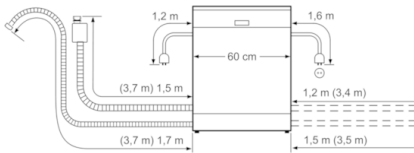

Sicherheit

- AquaStop: eine Bosch Garantie bei Wasserschäden – ein Geräteleben lang*
- Türverriegelung
- * Garantiebedingungen finden Sie unter <https://www.bosch-home.com/de/>

Maße

- Gerätemaße (H x B x T): 81,5 cm x 59,8 cm x 55,0 cm

Serie | 8, Vollintegrierter Geschirrspüler, 60 cm
SMV88TX36E

Maße in mm

Maße in mm

() Werte mit Verlängerungssatz