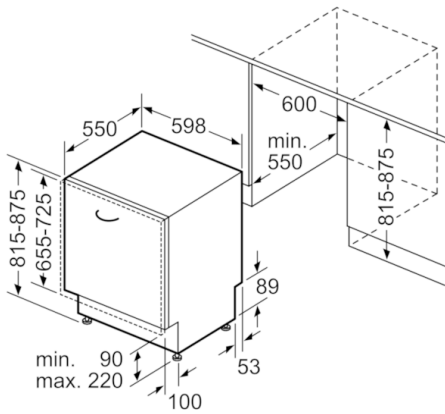

Technische Daten

Wasserverbrauch (l) :	7,5
Bauform :	Eingebaut
Höhe der Arbeitsplatte (mm) :	0
Nischenmaße (H x B x T) (mm) :	815-875 x 600 x 550
Tiefe Produkt bei geöffneter Tür (90°) (mm) :	1150
Höhenverstellbare Füße :	Ja - nur vorne
Höhenverstellung Füße maximal (mm) :	60
Verstellbarer Sockel :	Horizontal und Vertikal
Nettogewicht (kg) :	45,830
Bruttogewicht (kg) :	48,0
Anschlusswert (W) :	2400
Absicherung (A) :	10
Spannung (V) :	220-240
Frequenz (Hz) :	50; 60
Länge Anschlusskabel (cm) :	175
Steckerart :	Schuko-/Gardy.m.Erdung
Länge Zulaufschlauch (cm) :	165
Länge Ablaufschlauch (cm) :	190
EAN-Nummer :	4242002957630
Anzahl Maßgedecke :	13
Energieeffizienzklasse (2010/30/EC) :	A+++
Jährlicher Energieverbrauch (kWh/annum) - neu (2010/30/EC) :	211,00
Energieverbrauch (kWh) :	0,73
Leistungsaufnahme im unausgeschalteten Zustand (W) (2010/30/EC) :	0,50
Energieverbrauch im ausgeschalteten Modus (W) (2010/30/EC) :	0,50
Jährlicher Wasserverbrauch (l/annum) - neu (2010/30/EC) :	2100
Trocknungsklasse :	A
Vergleichsprogramm :	Eco
Programmdauer Vergleichsprogramm (min) :	225
Schallleistung (dB(A) re 1 pW) :	42
Art der Installation :	Vollintegrierbar

Sicherheit

- AquaStop: eine Bosch Garantie bei Wasserschäden – ein Geräteleben lang*
- Türverriegelung
- * Garantiebedingungen finden Sie unter <https://www.bosch-home.com/de/>

Maße

- Gerätemaße (H x B x T): 81,5 cm x 59,8 cm x 55,0 cm

Serie | 8, Vollintegrierter Geschirrspüler, 60 cm
SMV88TX36E

Maße in mm

Maße in mm

() Werte mit Verlängerungssatz