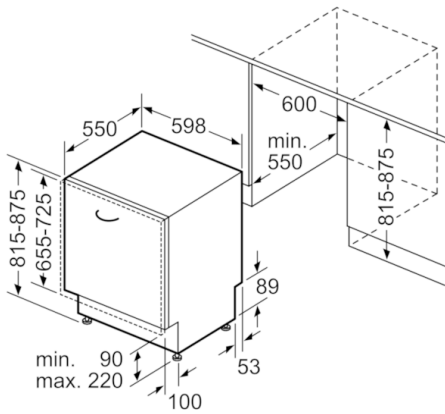

Technische Daten

Wasserverbrauch (l) :	9,5
Bauform :	Eingebaut
Höhe der Arbeitsplatte (mm) :	0
Nischenmaße (H x B x T) (mm) :	815-875 x 600 x 550
Tiefe Produkt bei geöffneter Tür (90°) (mm) :	1150
Höhenverstellbare Füße :	Ja - nur vorne
Höhenverstellung Füße maximal (mm) :	60
Verstellbarer Sockel :	Horizontal und Vertikal
Nettogewicht (kg) :	36,812
Bruttogewicht (kg) :	39,0
Anschlusswert (W) :	2400
Absicherung (A) :	10
Spannung (V) :	220-240
Frequenz (Hz) :	50; 60
Länge Anschlusskabel (cm) :	175
Steckerart :	Schuko-/Gardy.m.Erdung
Länge Zulaufschlauch (cm) :	165
Länge Ablaufschlauch (cm) :	190
EAN-Nummer :	4242002955520
Anzahl Maßgedecke :	13
Energieeffizienzklasse (2010/30/EC) :	A++
Jährlicher Energieverbrauch (kWh/annum) - neu (2010/30/EC) :	262,00
Energieverbrauch (kWh) :	0,92
Leistungsaufnahme im unausgeschalteten Zustand (W) (2010/30/EC) :	0,10
Energieverbrauch im ausgeschalteten Modus (W) (2010/30/EC) :	0,10
Jährlicher Wasserverbrauch (l/annum) - neu (2010/30/EC) :	2660
Trocknungsklasse :	A
Vergleichsprogramm :	Eco
Programmdauer Vergleichsprogramm (min) :	210
Schallleistung (dB(A) re 1 pW) :	44
Art der Installation :	Vollintegrierbar

Sicherheit

- AquaStop: eine Bosch Garantie bei Wasserschäden – ein Geräteleben lang*

Maße

- Gerätemaße (H x B x T): 81,5 cm x 59,8 cm x 55,0 cm

Serie | 4, Vollintegrierter Geschirrspüler, 60 cm
SMV46IX03E