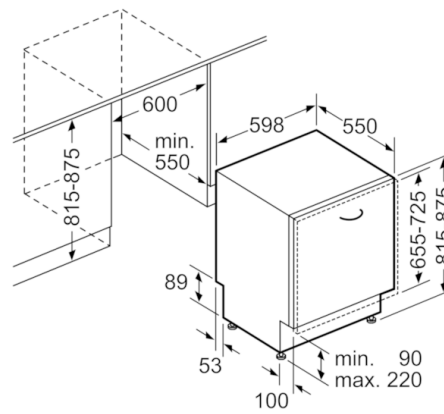

Technische Daten

Wasserverbrauch (l) :	9,5
Bauform :	Eingebaut
Höhe der Arbeitsplatte (mm) :	0
Nischenmaße (H x B x T) (mm) :	815-875 x 600 x 550
Tiefe Produkt bei geöffneter Tür (90°) (mm) :	1150
Höhenverstellbare Füße :	Ja - nur vorne
Höhenverstellung Füße maximal (mm) :	60
Verstellbarer Sockel :	Horizontal und Vertikal
Nettogewicht (kg) :	36,812
Bruttogewicht (kg) :	39,0
Anschlusswert (W) :	2400
Absicherung (A) :	10
Spannung (V) :	220-240
Frequenz (Hz) :	50; 60
Länge Anschlusskabel (cm) :	175
Steckerart :	Schuko-/Gardy.m.Erdung
Länge Zulaufschlauch (cm) :	165
Länge Ablaufschlauch (cm) :	190
EAN-Nummer :	4242002955520
Anzahl Maßgedecke :	13
Energieeffizienzklasse (2010/30/EC) :	A++
Jährlicher Energieverbrauch (kWh/annum) - neu (2010/30/EC) :	262,00
Energieverbrauch (kWh) :	0,92
Leistungsaufnahme im unausgeschalteten Zustand (W) (2010/30/EC) :	0,10
Energieverbrauch im ausgeschalteten Modus (W) (2010/30/EC) :	0,10
Jährlicher Wasserverbrauch (l/annum) - neu (2010/30/EC) :	2660
Trocknungsklasse :	A
Vergleichsprogramm :	Eco
Programmdauer Vergleichsprogramm (min) :	210
Schallleistung (dB(A) re 1 pW) :	44
Art der Installation :	Vollintegrierbar

Sicherheit

- AquaStop: eine Bosch Garantie bei Wasserschäden – ein Geräteleben lang*

Maße

- Gerätemaße (H x B x T): 81,5 cm x 59,8 cm x 55,0 cm

Serie | 4, Vollintegrierter Geschirrspüler, 60 cm
SMV46IX03E

Maße in mm

Maße in mm

() Werte mit Verlängerungssatz