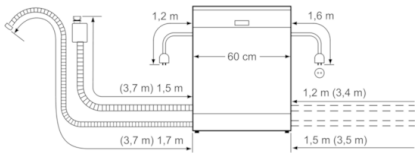

Sicherheit

- AquaStop: eine Bosch Garantie bei Wasserschäden – ein Geräteleben lang*

Maße

- Gerätemaße (H x B x T): 81,5 cm x 59,8 cm x 55,0 cm

Serie | 4, Vollintegrierter Geschirrspüler, 60 cm
SMV46IX03E

Maße in mm

Maße in mm

() Werte mit Verlängerungssatz