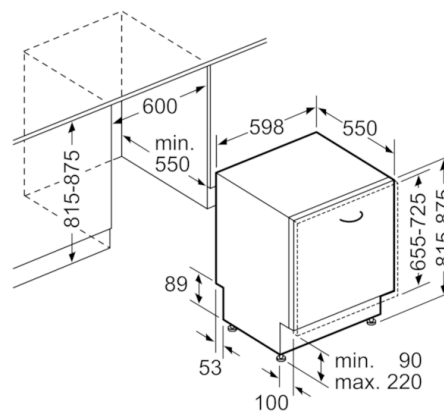

Technische Daten

Wasserverbrauch (l) :	9,5
Bauform :	Eingebaut
Höhe der Arbeitsplatte (mm) :	0
Nischenmaße (H x B x T) (mm) :	815-875 x 600 x 550
Tiefe Produkt bei geöffneter Tür (90°) (mm) :	1150
Höhenverstellbare Füße :	Ja - nur vorne
Höhenverstellung Füße maximal (mm) :	60
Verstellbarer Sockel :	Horizontal und Vertikal
Nettogewicht (kg) :	35,104
Bruttogewicht (kg) :	37,0
Anschlusswert (W) :	2400
Absicherung (A) :	10
Spannung (V) :	220-240
Frequenz (Hz) :	50; 60
Länge Anschlusskabel (cm) :	175
Steckerart :	Schuko-/Gardy.m.Erdung
Länge Zulaufschlauch (cm) :	165
Länge Ablaufschlauch (cm) :	190
EAN-Nummer :	4242002960173
Anzahl Maßgedecke :	12
Energieeffizienzklasse (2010/30/EC) :	A++
Jährlicher Energieverbrauch (kWh/annum) - neu (2010/30/EC) :	258,00
Energieverbrauch (kWh) :	0,90
Leistungsaufnahme im unausgeschalteten Zustand (W) (2010/30/EC) :	0,10
Energieverbrauch im ausgeschalteten Modus (W) (2010/30/EC) :	0,10
Jährlicher Wasserverbrauch (l/annum) - neu (2010/30/EC) :	2660
Trocknungsklasse :	A
Vergleichsprogramm :	Eco
Programmdauer Vergleichsprogramm (min) :	210
Schallleistung (dB(A) re 1 pW) :	46
Art der Installation :	Vollintegrierbar

Sicherheit

- AquaStop: eine Bosch Garantie bei Wasserschäden – ein Geräteleben lang*

Maße

- Gerätemaße (H x B x T): 81,5 cm x 59,8 cm x 55,0 cm

Serie | 4, Vollintegrierter Geschirrspüler, 60 cm
SMV46GX01E

Maße in mm

Maße in mm

() Werte mit Verlängerungssatz