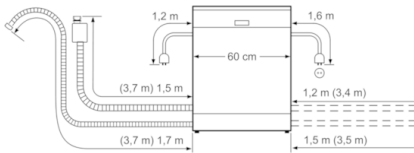

Sicherheit

- AquaStop: eine Bosch Garantie bei Wasserschäden – ein Geräteleben lang*

Maße

- Gerätemaße (H x B x T): 81,5 cm x 59,8 cm x 55,0 cm

Serie | 4, Vollintegrierter Geschirrspüler, 60 cm
SMV46GX01E

Maße in mm

Maße in mm

() Werte mit Verlängerungssatz