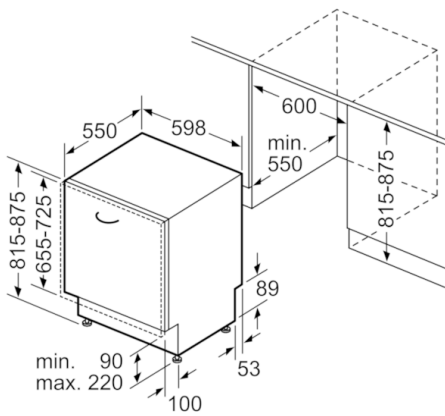

Technische Daten

Wasserverbrauch (l) :	9,5
Bauform :	Eingebaut
Höhe der Arbeitsplatte (mm) :	0
Nischenmaße (H x B x T) (mm) :	815-875 x 600 x 550
Tiefe Produkt bei geöffneter Tür (90°) (mm) :	1150
Höhenverstellbare Füße :	Ja - nur vorne
Höhenverstellung Füße maximal (mm) :	60
Verstellbarer Sockel :	Horizontal und Vertikal
Nettogewicht (kg) :	35,104
Bruttogewicht (kg) :	37,0
Anschlusswert (W) :	2400
Absicherung (A) :	10
Spannung (V) :	220-240
Frequenz (Hz) :	50; 60
Länge Anschlusskabel (cm) :	175
Steckerart :	Schuko-/Gardy.m.Erdung
Länge Zulaufschlauch (cm) :	165
Länge Ablaufschlauch (cm) :	190
EAN-Nummer :	4242002960173
Anzahl Maßgedecke :	12
Energieeffizienzklasse (2010/30/EC) :	A++
Jährlicher Energieverbrauch (kWh/annum) - neu (2010/30/EC) :	258,00
Energieverbrauch (kWh) :	0,90
Leistungsaufnahme im unausgeschalteten Zustand (W) (2010/30/EC) :	0,10
Energieverbrauch im ausgeschalteten Modus (W) (2010/30/EC) :	0,10
Jährlicher Wasserverbrauch (l/annum) - neu (2010/30/EC) :	2660
Trocknungsklasse :	A
Vergleichsprogramm :	Eco
Programmdauer Vergleichsprogramm (min) :	210
Schallleistung (dB(A) re 1 pW) :	46
Art der Installation :	Vollintegrierbar

Sicherheit

- AquaStop: eine Bosch Garantie bei Wasserschäden – ein Geräteleben lang*

Maße

- Gerätemaße (H x B x T): 81,5 cm x 59,8 cm x 55,0 cm

Serie | 4, Vollintegrierter Geschirrspüler, 60 cm
SMV46GX01E