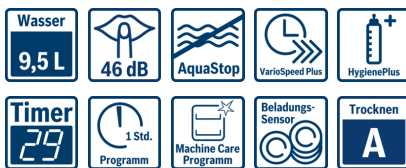

Sonderzubehör

- SGZ1010 : Schlauchverlängerung Zu- und Ablauf
- SMZ1051EU : Netzkabel mit EU-Stecker 5m
- SMZ2014 : Korbeinsatz f.Langstielgläser
- SMZ2056 : Vorsatztür, Edelstahl
- SMZ5000 : Spülhilfe-Set
- SMZ5002 : Silberglanzkassette
- SMZ5003 : Klappscharnier für hohe Korpusmaße
- SMZ5006 : Verblendungs-u.Befestigungssatz 81,5 cm
- SMZ5300 : Stielglas Korb