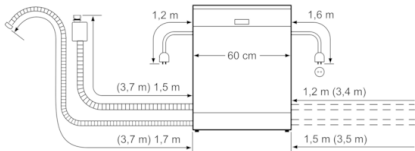

**Korbsystem**

- Besteckkorb im Unterkorb

**Anzeige und Bedienung**

- InfoLight
- Reinigen + Trocknen LEDs
- Elektronische Salz-Nachfüllanzeige
- Elektronische Klarspüler-Nachfüllanzeige
- Akustisches Signal am Programmende
- ServoSchloss

**Sicherheit**

- AquaStop mit lebenslanger Garantie

**Technische Informationen**

- Gerätemaße (H x B x T): 81.5 cm x 59.8 cm x 55.0 cm

**Serie | 2, Vollintegrierter Geschirrspüler, 60 cm**  
**SMV24AX00E**