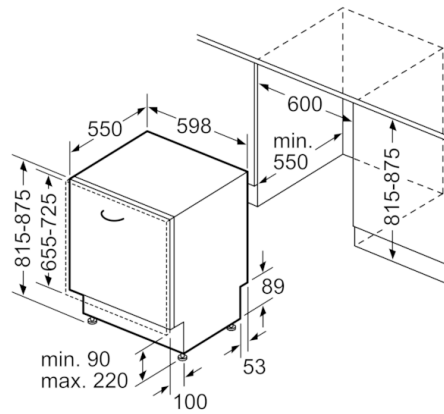

**Sicherheit**

- AquaStop mit lebenslanger Garantie

**Technische Informationen**

- Gerätemaße (H x B x T): 81.5 cm x 59.8 cm x 55.0 cm

**Serie | 2, Vollintegrierter Geschirrspüler, 60 cm**  
**SMV24AX00E**

( ) Werte mit Verlängerungssatz

Maße in mm