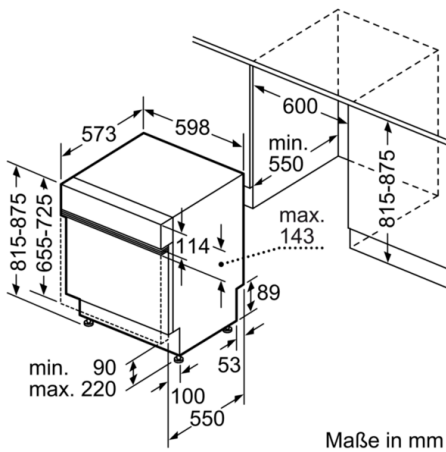

Technische Daten

Wasserverbrauch (l) :	7,5
Bauform :	Eingebaut
Höhe der Arbeitsplatte (mm) :	0
Nischenmaße (H x B x T) (mm) :	815-875 x 600 x 550
Tiefe Produkt bei geöffneter Tür (90°) (mm) :	1150
Höhenverstellbare Füße :	Ja - nur vorne
Höhenverstellung Füße maximal (mm) :	60
Verstellbarer Sockel :	Horizontal und Vertikal
Nettogewicht (kg) :	46,830
Bruttogewicht (kg) :	49,0
Anschlusswert (W) :	2400
Absicherung (A) :	10
Spannung (V) :	220-240
Frequenz (Hz) :	50; 60
Länge Anschlusskabel (cm) :	175
Steckerart :	Schuko-/Gardy.m.Erdung
Länge Zulaufschlauch (cm) :	165
Länge Ablaufschlauch (cm) :	190
EAN-Nummer :	4242002957616
Anzahl Maßgedecke :	13
Energieeffizienzklasse (2010/30/EC) :	A+++
Jährlicher Energieverbrauch (kWh/annum) - neu (2010/30/EC) :	211,00
Energieverbrauch (kWh) :	0,73
Leistungsaufnahme im unausgeschalteten Zustand (W) (2010/30/EC) :	0,50
Energieverbrauch im ausgeschalteten Modus (W) (2010/30/EC) :	0,50
Jährlicher Wasserverbrauch (l/annum) - neu (2010/30/EC) :	2100
Trocknungsklasse :	A
Vergleichsprogramm :	Eco
Programmdauer Vergleichsprogramm (min) :	225
Schallleistung (dB(A) re 1 pW) :	42
Art der Installation :	Integrierbar

Sicherheit

- AquaStop: eine Bosch Garantie bei Wasserschäden – ein Geräteleben lang*
- Türverriegelung

Maße

- Gerätemaße (H x B x T): 81,5 cm x 59,8 cm x 57,3 cm

Serie | 8 Geschirrspüler
SMI88TS36E
PerfectDry Geschirrspüler 60 cm Home
Connect
Integrierbar - Edelstahl