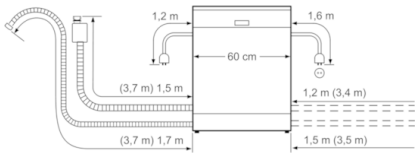

Korbsystem

- VarioFlex Pro-Korbsystem mit roten Touchpoints
- VarioSchublade Pro
- Höhenverstellbarer Oberkorb mit Rackmatic (3-stufig)
- Gläseranlagebügel im Unterkorb
- Inkl. Stielglas Korb

Anzeige und Bedienung

Sicherheit

- AquaStop: eine Bosch Garantie bei Wasserschäden – ein Geräteleben lang*
- Türverriegelung

Maße

- Gerätemaße (H x B x T): 81,5 cm x 59,8 cm x 57,3 cm

Serie | 8 Geschirrspüler
SMI88TS36E
PerfectDry Geschirrspüler 60 cm Home
Connect
Integrierbar - Edelstahl