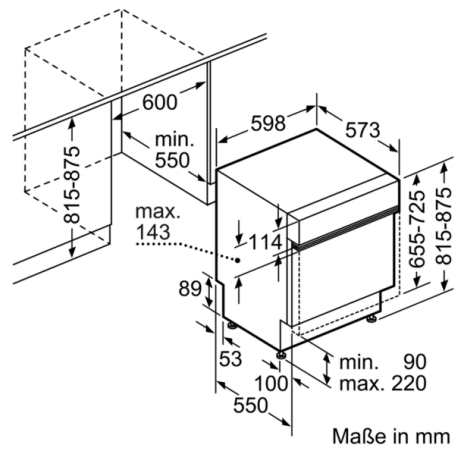

Technische Daten

Wasserverbrauch (l) :	7,5
Bauform :	Eingebaut
Höhe der Arbeitsplatte (mm) :	0
Nischenmaße (H x B x T) (mm) :	815-875 x 600 x 550
Tiefe Produkt bei geöffneter Tür (90°) (mm) :	1150
Höhenverstellbare Füße :	Ja - nur vorne
Höhenverstellung Füße maximal (mm) :	60
Verstellbarer Sockel :	Horizontal und Vertikal
Nettogewicht (kg) :	46,830
Bruttogewicht (kg) :	49,0
Anschlusswert (W) :	2400
Absicherung (A) :	10
Spannung (V) :	220-240
Frequenz (Hz) :	50; 60
Länge Anschlusskabel (cm) :	175
Steckerart :	Schuko-/Gardy.m.Erdung
Länge Zulaufschlauch (cm) :	165
Länge Ablaufschlauch (cm) :	190
EAN-Nummer :	4242002957616
Anzahl Maßgedecke :	13
Energieeffizienzklasse (2010/30/EC) :	A+++
Jährlicher Energieverbrauch (kWh/annum) - neu (2010/30/EC) :	211,00
Energieverbrauch (kWh) :	0,73
Leistungsaufnahme im unausgeschalteten Zustand (W) (2010/30/EC) :	0,50
Energieverbrauch im ausgeschalteten Modus (W) (2010/30/EC) :	0,50
Jährlicher Wasserverbrauch (l/annum) - neu (2010/30/EC) :	2100
Trocknungsklasse :	A
Vergleichsprogramm :	Eco
Programmdauer Vergleichsprogramm (min) :	225
Schallleistung (dB(A) re 1 pW) :	42
Art der Installation :	Integrierbar

Sicherheit

- AquaStop: eine Bosch Garantie bei Wasserschäden – ein Geräteleben lang*
- Türverriegelung

Maße

- Gerätemaße (H x B x T): 81,5 cm x 59,8 cm x 57,3 cm

Serie | 8 Geschirrspüler
SMI88TS36E
PerfectDry Geschirrspüler 60 cm Home
Connect
Integrierbar - Edelstahl