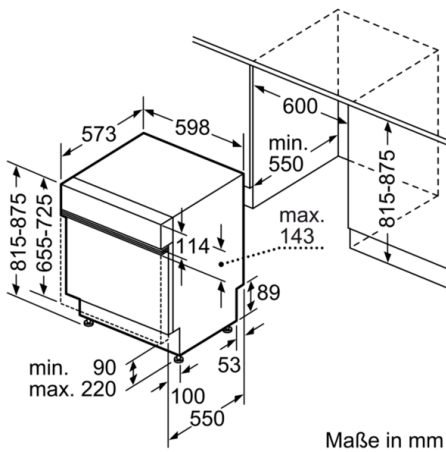

Technische Daten

Wasserverbrauch (l) :	9,5
Bauform :	Eingebaut
Höhe der Arbeitsplatte (mm) :	0
Nischenmaße (H x B x T) (mm) :	815-875 x 600 x 550
Tiefe Produkt bei geöffneter Tür (90°) (mm) :	1150
Höhenverstellbare Füße :	Ja - nur vorne
Höhenverstellung Füße maximal (mm) :	60
Verstellbarer Sockel :	Horizontal und Vertikal
Nettogewicht (kg) :	34,312
Bruttogewicht (kg) :	37,0
Anschlusswert (W) :	2400
Absicherung (A) :	10
Spannung (V) :	220-240
Frequenz (Hz) :	50; 60
Länge Anschlusskabel (cm) :	175
Steckerart :	Schuko-/Gardy.m.Erdung
Länge Zulaufschlauch (cm) :	165
Länge Ablaufschlauch (cm) :	190
EAN-Nummer :	4242002962757
Anzahl Maßgedecke :	13
Energieeffizienzklasse (2010/30/EC) :	A++
Jährlicher Energieverbrauch (kWh/annum) - neu (2010/30/EC) :	262,00
Energieverbrauch (kWh) :	0,92
Leistungsaufnahme im unausgeschalteten Zustand (W) (2010/30/EC) :	0,10
Energieverbrauch im ausgeschalteten Modus (W) (2010/30/EC) :	0,10
Jährlicher Wasserverbrauch (l/annum) - neu (2010/30/EC) :	2660
Trocknungsklasse :	A
Vergleichsprogramm :	Eco
Programmdauer Vergleichsprogramm (min) :	210
Schalleistung (dB(A) re 1 pW) :	46
Art der Installation :	Integrierbar

Sicherheit

- AquaStop: eine Bosch Garantie bei Wasserschäden – ein Geräteleben lang*
- Tastensperre

Maße

- Gerätemaße (H x B x T): 81,5 cm x 59,8 cm x 57,3 cm

**Serie | 4, Teilintegrierter Geschirrspüler, 60 cm, Edelstahl
SMI46IS00E**