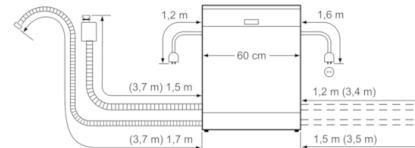

- VarioFlex-Korbsystem
- Höhenverstellbarer Oberkorb mit Rackmatic (3-stufig)
- Vario-Besteckkorb im Unterkorb

Anzeige und Bedienung

- Startzeitvorwahl: 1-24 Stunden
- Elektronische Restzeit-Anzeige in Minuten
- Elektronische Salz-Nachfüllanzeige
- Elektronische Klarspüler-Nachfüllanzeige
- ServoSchloss

Sicherheit

- AquaStop: eine Bosch Garantie bei Wasserschäden – ein Geräteleben lang*
- Tastensperre

Maße

- Gerätemaße (H x B x T): 81,5 cm x 59,8 cm x 57,3 cm

**Serie | 4, Teilintegrierter Geschirrspüler, 60 cm, Edelstahl
SMI46IS00E**