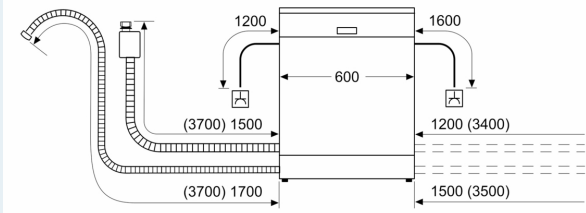

**iQ300, Vollintegrierter
Geschirrspüler, 60 cm, XXL
SL63HX60AE**

Maßzeichnungen

Maße in mm

⚡ Steckdose
( ) Werte mit Verlängerungssatz