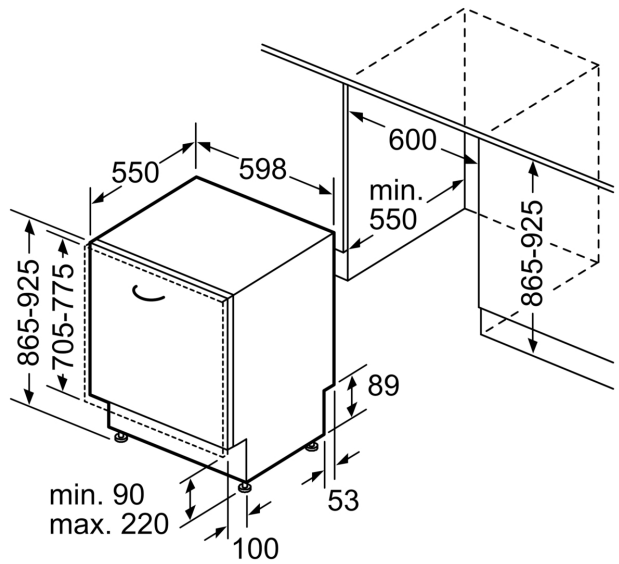

Ausstattung

Technische Daten

Energieeffizienzklasse ¹ : D
Energieverbrauch des Eco 50°C Programm pro 100 Betriebszyklen:	84 kWh
Höchste Anzahl von Maßgedecken (EU 2017/1369): 13
Wasserverbrauch in Litern im eco-Programm pro Betriebszyklus (EU 2017/1369): 9.5 l
Programmdauer (EU 2017/1369): 4:55 h
Geräuschwert: 44 dB(A) re 1pW
Geräusch-Effizienzklasse: B
Bauform: Einbau
Höhe der Arbeitsplatte: 0 mm
Abmessungen des Gerätes: 865 x 598 x 550 mm
Nischenmaße für Installation (H x B x T):	.. 865-925 x 600 x 550 mm
Tiefe bei geöffneter Tür (90°): 1200 mm
Höhenverstellbare Füße: Ja - alle von vorne
Höhenverstellung max.: 60 mm
Verstellbarer Sockel: Horizontal und Vertikal
Nettogewicht: 36.1 kg
Bruttogewicht: 38.0 kg
Anschlusswert: 2400 W
Absicherung: 10 A
Spannung: 220-240 V
Frequenz: 50; 60 Hz
Länge Anschlusskabel: 175.0 cm
Steckerart: Schuko-/Gardy mit Erdung
Länge Zulaufschlauch: 165 cm
Länge Ablaufschlauch: 190 cm
EAN-Nummer: 4242003914250
Gerätetyp: Vollintegriert

Maße

- Gerätemaße (H x B x T): 86.5 cm x 59.8 cm x 55.0 cm

¹ auf einer Energieeffizienzklassen-Skala von A bis G

²Energieverbrauch kWh/100 Betriebszyklen (im Programm Eco 50 °C)

³ Wasserverbrauch in Liter pro Betriebszyklus (im Programm Eco 50 °C)

Maßzeichnungen

Maße in mm

⚡ Steckdose
() Werte mit Verlängerungssatz

Maße in mm