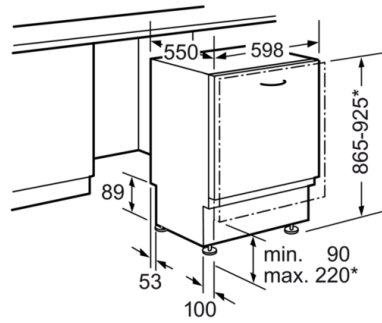

Sicherheit

- AquaStop: eine Bosch Garantie bei Wasserschäden – ein Geräteleben lang*
-

Maße

- Gerätemaße (H x B x T): 86,5 cm x 59,8 cm x 55,0 cm

Serie | 6, Vollintegrierter Geschirrspüler, 60 cm
SBV68TX06E

Maße in mm

Maße in mm

* Durch höhenverstellbare Schraubfüße
 Sockelhöhe bei Gerätehöhe 865 90-160 mm
 Sockelhöhe bei Gerätehöhe 925 150-220 mm

() Werte mit Verlängerungssatz