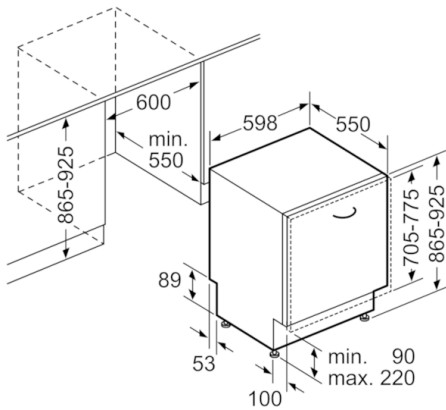

Sicherheit

- AquaStop: eine Bosch Garantie bei Wasserschäden – ein Geräteleben lang*
-

Maße

- Gerätemaße (H x B x T): 86,5 cm x 59,8 cm x 55,0 cm

Serie | 6, Vollintegrierter Geschirrspüler, 60 cm
SBV68TX06E

Maße in mm

Maße in mm

* Durch höhenverstellbare Schraubfüße
 Sockelhöhe bei Gerätehöhe 865 90-160 mm
 Sockelhöhe bei Gerätehöhe 925 150-220 mm

() Werte mit Verlängerungssatz