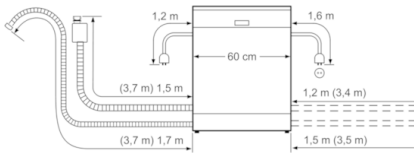

Sicherheit

- AquaStop: eine Bosch Garantie bei Wasserschäden – ein Geräteleben lang*
-

Maße

- Gerätemaße (H x B x T): 86,5 cm x 59,8 cm x 55,0 cm

Serie | 6, Vollintegrierter Geschirrspüler, 60 cm
SBV68TX06E

Maße in mm

Maße in mm

* Durch höhenverstellbare Schraubfüße
 Sockelhöhe bei Gerätehöhe 865 90-160 mm
 Sockelhöhe bei Gerätehöhe 925 150-220 mm

() Werte mit Verlängerungssatz