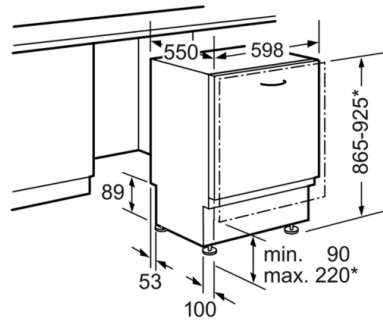

Technische Daten

Wasserverbrauch (l) :	11,7
Bauform :	Eingebaut
Höhe der Arbeitsplatte (mm) :	0
Nischenmaße (H x B x T) (mm) :	865-925 x 600 x 550
Tiefe Produkt bei geöffneter Tür (90°) (mm) :	1200
Höhenverstellbare Füße :	Ja - nur vorne
Höhenverstellung Füße maximal (mm) :	60
Verstellbarer Sockel :	Horizontal und Vertikal
Nettogewicht (kg) :	30,633
Bruttogewicht (kg) :	33,0
Anschlusswert (W) :	2400
Absicherung (A) :	10
Spannung (V) :	220-240
Frequenz (Hz) :	50; 60
Länge Anschlusskabel (cm) :	175
Steckerart :	Schuko-/Gardy.m.Erdung
Länge Zulaufschlauch (cm) :	165
Länge Ablaufschlauch (cm) :	190
EAN-Nummer :	4242002958866
Anzahl Maßgedecke :	12
Energieeffizienzklasse (2010/30/EC) :	A+
Jährlicher Energieverbrauch (kWh/annum) - neu (2010/30/EC) :	290,00
Energieverbrauch (kWh) :	1,02
Leistungsaufnahme im unausgeschalteten Zustand (W) (2010/30/EC) :	0,10
Energieverbrauch im ausgeschalteten Modus (W) (2010/30/EC) :	0,10
Jährlicher Wasserverbrauch (l/annum) - neu (2010/30/EC) :	3300
Trocknungsklasse :	A
Vergleichsprogramm :	Eco
Programmdauer Vergleichsprogramm (min) :	210
Schallleistung (dB(A) re 1 pW) :	52
Art der Installation :	Vollintegrierbar

Sicherheit

- AquaStop: eine Bosch Garantie bei Wasserschäden – ein Geräteleben lang*
- Türverriegelung

Maße

- Gerätemaße (H x B x T): 86,5 cm x 59,8 cm x 55,0 cm

Serie | 2, Vollintegrierter Geschirrspüler, 60 cm
SBV24AX00E

Maße in mm

Maße in mm

* Durch höhenverstellbare Schraubfüße
 Sockelhöhe bei Gerätehöhe 865 90-160 mm
 Sockelhöhe bei Gerätehöhe 925 150-220 mm

() Werte mit Verlängerungssatz