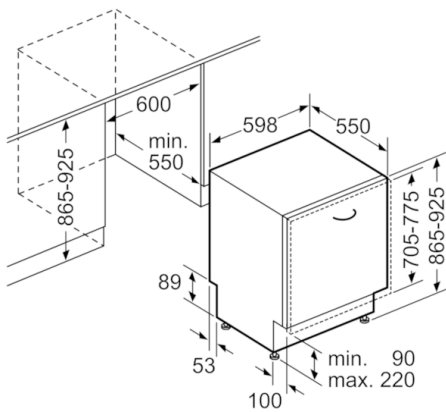

Technische Daten

Wasserverbrauch (l) :	11,7
Bauform :	Eingebaut
Höhe der Arbeitsplatte (mm) :	0
Nischenmaße (H x B x T) (mm) :	865-925 x 600 x 550
Tiefe Produkt bei geöffneter Tür (90°) (mm) :	1200
Höhenverstellbare Füße :	Ja - nur vorne
Höhenverstellung Füße maximal (mm) :	60
Verstellbarer Sockel :	Horizontal und Vertikal
Nettogewicht (kg) :	30,633
Bruttogewicht (kg) :	33,0
Anschlusswert (W) :	2400
Absicherung (A) :	10
Spannung (V) :	220-240
Frequenz (Hz) :	50; 60
Länge Anschlusskabel (cm) :	175
Steckerart :	Schuko-/Gardy.m.Erdung
Länge Zulaufschlauch (cm) :	165
Länge Ablaufschlauch (cm) :	190
EAN-Nummer :	4242002958866
Anzahl Maßgedecke :	12
Energieeffizienzklasse (2010/30/EC) :	A+
Jährlicher Energieverbrauch (kWh/annum) - neu (2010/30/EC) :	290,00
Energieverbrauch (kWh) :	1,02
Leistungsaufnahme im unausgeschalteten Zustand (W) (2010/30/EC) :	0,10
Energieverbrauch im ausgeschalteten Modus (W) (2010/30/EC) :	0,10
Jährlicher Wasserverbrauch (l/annum) - neu (2010/30/EC) :	3300
Trocknungsklasse :	A
Vergleichsprogramm :	Eco
Programmdauer Vergleichsprogramm (min) :	210
Schallleistung (dB(A) re 1 pW) :	52
Art der Installation :	Vollintegrierbar

Korbsystem

-
- Besteckkorb im Unterkorb

Anzeige und Bedienung

- InfoLight
- Programmstatus-Anzeige über LED
- Elektronische Salz-Nachfüllanzeige
- Elektronische Klarspüler-Nachfüllanzeige
- Akustisches Signal am Programmende
- ServoSchloss

Sicherheit

- AquaStop: eine Bosch Garantie bei Wasserschäden – ein Geräteleben lang*
- Türverriegelung

Maße

- Gerätemaße (H x B x T): 86,5 cm x 59,8 cm x 55,0 cm

Serie | 2, Vollintegrierter Geschirrspüler, 60 cm
SBV24AX00E

Maße in mm

Maße in mm

* Durch höhenverstellbare Schraubfüße
 Sockelhöhe bei Gerätehöhe 865 90-160 mm
 Sockelhöhe bei Gerätehöhe 925 150-220 mm

() Werte mit Verlängerungssatz