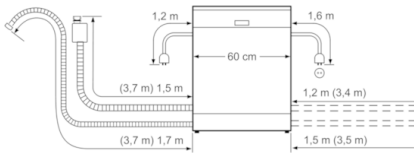

Technische Daten

Wasserverbrauch (l) :	11,7
Bauform :	Eingebaut
Höhe der Arbeitsplatte (mm) :	0
Nischenmaße (H x B x T) (mm) :	865-925 x 600 x 550
Tiefe Produkt bei geöffneter Tür (90°) (mm) :	1200
Höhenverstellbare Füße :	Ja - nur vorne
Höhenverstellung Füße maximal (mm) :	60
Verstellbarer Sockel :	Horizontal und Vertikal
Nettogewicht (kg) :	30,633
Bruttogewicht (kg) :	33,0
Anschlusswert (W) :	2400
Absicherung (A) :	10
Spannung (V) :	220-240
Frequenz (Hz) :	50; 60
Länge Anschlusskabel (cm) :	175
Steckerart :	Schuko-/Gardy.m.Erdung
Länge Zulaufschlauch (cm) :	165
Länge Ablaufschlauch (cm) :	190
EAN-Nummer :	4242002958866
Anzahl Maßgedecke :	12
Energieeffizienzklasse (2010/30/EC) :	A+
Jährlicher Energieverbrauch (kWh/annum) - neu (2010/30/EC) :	290,00
Energieverbrauch (kWh) :	1,02
Leistungsaufnahme im unausgeschalteten Zustand (W) (2010/30/EC) :	0,10
Energieverbrauch im ausgeschalteten Modus (W) (2010/30/EC) :	0,10
Jährlicher Wasserverbrauch (l/annum) - neu (2010/30/EC) :	3300
Trocknungsklasse :	A
Vergleichsprogramm :	Eco
Programmdauer Vergleichsprogramm (min) :	210
Schallleistung (dB(A) re 1 pW) :	52
Art der Installation :	Vollintegrierbar

Sicherheit

- AquaStop: eine Bosch Garantie bei Wasserschäden – ein Geräteleben lang*
- Türverriegelung

Maße

- Gerätemaße (H x B x T): 86,5 cm x 59,8 cm x 55,0 cm

Serie | 2, Vollintegrierter Geschirrspüler, 60 cm
SBV24AX00E

Maße in mm

Maße in mm

* Durch höhenverstellbare Schraubfüße
 Sockelhöhe bei Gerätehöhe 865 90-160 mm
 Sockelhöhe bei Gerätehöhe 925 150-220 mm

() Werte mit Verlängerungssatz