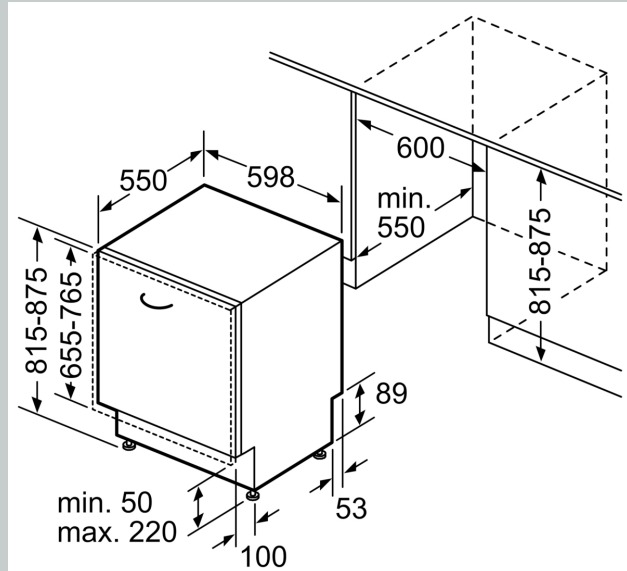

Ausstattung

Technische Daten

Energieeffizienzklasse ¹ :	C
Energieverbrauch des Eco 50°C Programm pro 100 Betriebszyklen:	74 kWh/100 Zyklen
Höchste Anzahl von Maßgedecken (EU 2017/1369):	13
Wasserverbrauch in Litern im eco-Programm pro Betriebszyklus (EU 2017/1369):	9.0 l
Programmdauer (EU 2017/1369):	4:55 h
Geräuschwert:	46 dB(A) re 1pW
Geräusch-Effizienzklasse:	C
Bauform:	Einbau
Höhe der Arbeitsplatte:	0 mm
Nischenmaße für Installation (H x B x T):	.815-875 x 600 x 550 mm
Tiefe bei geöffneter Tür (90°):	1150 mm
Höhenverstellbare Füße:	Ja - alle von vorne
Höhenverstellung max.:	60 mm
Verstellbarer Sockel:	Horizontal und Vertikal
Nettogewicht:	33.5 kg
Bruttogewicht:	35.2 kg
Anschlusswert:	2400 W
Absicherung:	10 A
Spannung:	220-240 V
Frequenz:	50; 60 Hz
Reparaturindex:	9.0
Länge Anschlusskabel:	175 cm
Steckerart:	Schuko-/Gardy.m.Erdung
Länge Zulaufschlauch:	165 cm
Länge Ablaufschlauch:	190 cm
EAN-Nummer:	4242004290230
Gerätetyp:	Vollintegriert

- Gerätemaße (H x B x T): 81.5 cm x 59.8 cm x 55.0 cm

¹ auf einer Energieeffizienzklassen-Skala von A bis G

²Energieverbrauch kWh/100 Betriebszyklen (im Programm Eco 50 °C)

³ Wasserverbrauch in Liter pro Betriebszyklus (im Programm Eco 50 °C)

Maßzeichnungen

Maße in mm

⚡ Steckdose
() Werte mit Verlängerungssatz

Maße in mm