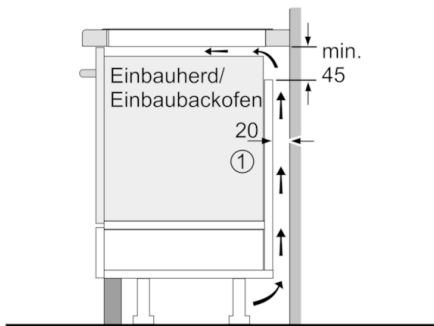

Technische Daten

Gerätetyp :	Kochstelle Glaskeramik
Bauform :	Eingebaut
Energiequelle :	Elektro
Anzahl der Kochzonen, die gleichzeitig benutzt werden können :	4
Nischenmaße (H x B x T) (mm) :	55 x 780-780 x 500-500
Gerätebreite (mm) :	795
Abmessungen des Gerätes (mm) :	55 x 795 x 517
Abmessungen des verpackten Gerätes (mm) :	126 x 953 x 603
Nettogewicht (kg) :	15,796
Bruttogewicht (kg) :	17,4
Restwärmanzeige :	Getrennt
Lage der Steuerung :	Vorne
Hauptoberflächenmaterial :	Glaskeramik
Oberflächenfarbe :	Edelstahl, Schwarz
Rahmenfarbe :	Edelstahl
Approbatonszertifikate :	AENOR, CE
Länge Anschlusskabel (cm) :	110
EAN-Nummer :	4242002870977
Elektroanschlusswert (W) :	7400
Spannung (V) :	220-240
Frequenz (Hz) :	50; 60

- 4 Induktions-Kochzonen mit Topferkennung
- 17 Leistungsstufen

Umwelt und Sicherheit:

- 2 stufige Restwärmeanzeige je Kochzone
- Topferkennung PowerManagement Funktion Automatische Sicherheitsabschaltung Kindersicherung Wischschutzfunktion
- Energieverbrauchsanzeige

Maße:

- Anschlusswert: 7.4 kW
- Min. Arbeitsplattenstärke: 16 mm

**Serie | 6, Induktionskochfeld, 80 cm,
Schwarz
PXE845FC1E**

① Lüftungsspalt muß vorgesehen werden.

Maße in mm

Maße in mm

Maße in mm

① Lüftungsspalt muß vorgesehen werden.