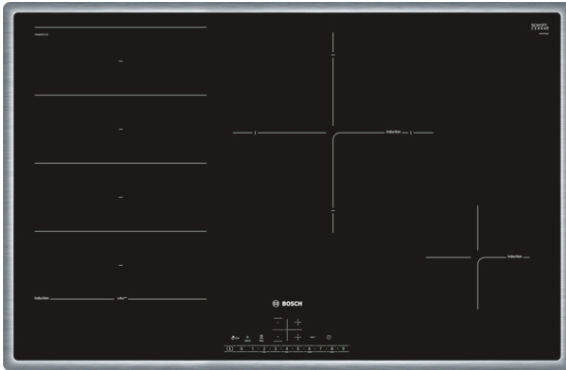

**Serie | 6, Induktionskochfeld, 80 cm,
Schwarz
PXE845FC1E**

- **Induktion:** schnelles, punktgenaues Kochen, leichte Reinigung und geringer Energieverbrauch.

Technische Daten

Gerätetyp : Kochstelle Glaskeramik

Bauform : Eingebaut

Energiequelle : Elektro

Anzahl der Kochzonen, die gleichzeitig benutzt werden können :
4

Nischenmaße (H x B x T) : 55 x 780-780 x 500-500 mm

Gerätebreite : 795 mm

Abmessungen des Gerätes : 55 x 795 x 517 mm

Abmessungen des verpackten Gerätes : 126 x 953 x 603 mm

Nettogewicht : 15,930 kg

Bruttogewicht : 17,4 kg

Restwärmanzeige : Getrennt

Lage der Steuerung : Vorne

Hauptoberflächenmaterial : Glaskeramik

Oberflächenfarbe : Edelstahl, Schwarz

Rahmenfarbe : Edelstahl

Approbationszertifikate : AENOR, CE

Länge Anschlusskabel : 110 cm

EAN-Nummer : 4242002870977

Elektroanschlusswert : 7400 W

Spannung : 220-240 V

Frequenz : 50; 60 Hz

4 242002 870977