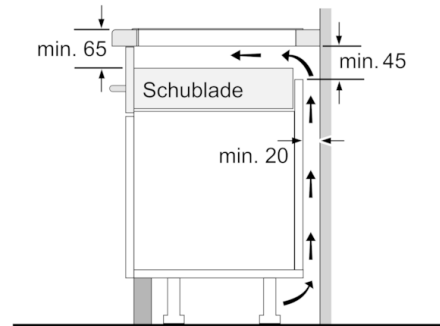

Technische Daten

Gerätetyp :	Kochstelle Glaskeramik
Bauform :	Eingebaut
Energiequelle :	Elektro
Anzahl der Kochzonen, die gleichzeitig benutzt werden können :	4
Nischenmaße (H x B x T) (mm) :	55 x 780-780 x 500-500
Gerätebreite (mm) :	795
Abmessungen des Gerätes (mm) :	55 x 795 x 517
Abmessungen des verpackten Gerätes (mm) :	126 x 953 x 603
Nettogewicht (kg) :	15,796
Bruttogewicht (kg) :	17,4
Restwärmanzeige :	Getrennt
Lage der Steuerung :	Vorne
Hauptoberflächenmaterial :	Glaskeramik
Oberflächenfarbe :	Edelstahl, Schwarz
Rahmenfarbe :	Edelstahl
Approbatonszertifikate :	AENOR, CE
Länge Anschlusskabel (cm) :	110
EAN-Nummer :	4242002870977
Elektroanschlusswert (W) :	7400
Spannung (V) :	220-240
Frequenz (Hz) :	50; 60

Maße:

- Anschlusswert: 7.4 kW
- Min. Arbeitsplattenstärke: 16 mm

**Serie | 6, Induktionskochfeld, 80 cm,
Schwarz
PXE845FC1E**

① Lüftungsspalt muß vorgesehen werden.

Maße in mm

Maße in mm

Maße in mm

① Lüftungsspalt muß vorgesehen werden.

Maße in mm