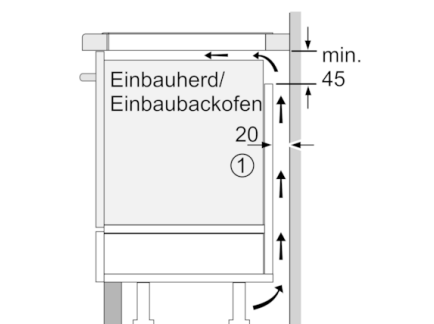

Technische Daten

Gerätetyp :	Kochstelle Glaskeramik
Bauform :	Eingebaut
Energiequelle :	Elektro
Anzahl der Kochzonen, die gleichzeitig benutzt werden können :	4
Nischenmaße (H x B x T) (mm) :	55 x 780-780 x 500-500
Gerätebreite (mm) :	795
Abmessungen des Gerätes (mm) :	55 x 795 x 517
Abmessungen des verpackten Gerätes (mm) :	126 x 953 x 603
Nettogewicht (kg) :	15,796
Bruttogewicht (kg) :	17,4
Restwärmanzeige :	Getrennt
Lage der Steuerung :	Vorne
Hauptoberflächenmaterial :	Glaskeramik
Oberflächenfarbe :	Edelstahl, Schwarz
Rahmenfarbe :	Edelstahl
Approbatonszertifikate :	AENOR, CE
Länge Anschlusskabel (cm) :	110
EAN-Nummer :	4242002870977
Elektroanschlusswert (W) :	7400
Spannung (V) :	220-240
Frequenz (Hz) :	50; 60

- 4 Induktions-Kochzonen mit Topferkennung
- 17 Leistungsstufen

Umwelt und Sicherheit:

- 2 stufige Restwärmeanzeige je Kochzone
- Topferkennung PowerManagement Funktion Automatische Sicherheitsabschaltung Kindersicherung Wischschutzfunktion
- Energieverbrauchsanzeige

Maße:

- Anschlusswert: 7.4 kW
- Min. Arbeitsplattenstärke: 16 mm

**Serie | 6, Induktionskochfeld, 80 cm,
Schwarz
PXE845FC1E**

① Lüftungsspalt muß vorgesehen werden.

Maße in mm

Maße in mm

Maße in mm

① Lüftungsspalt muß vorgesehen werden.

Maße in mm