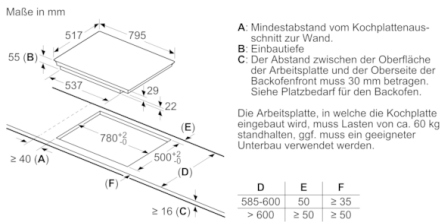

Technische Daten

Gerätetyp :	Kochstelle Glaskeramik
Bauform :	Eingebaut
Energiequelle :	Elektro
Anzahl der Kochzonen, die gleichzeitig benutzt werden können :	4
Nischenmaße (H x B x T) (mm) :	55 x 780-780 x 500-500
Gerätebreite (mm) :	795
Abmessungen des Gerätes (mm) :	55 x 795 x 517
Abmessungen des verpackten Gerätes (mm) :	126 x 953 x 603
Nettogewicht (kg) :	15,796
Bruttogewicht (kg) :	17,4
Restwärmanzeige :	Getrennt
Lage der Steuerung :	Vorne
Hauptoberflächenmaterial :	Glaskeramik
Oberflächenfarbe :	Edelstahl, Schwarz
Rahmenfarbe :	Edelstahl
Approbatonszertifikate :	AENOR, CE
Länge Anschlusskabel (cm) :	110
EAN-Nummer :	4242002870977
Elektroanschlusswert (W) :	7400
Spannung (V) :	220-240
Frequenz (Hz) :	50; 60

Maße:

- Anschlusswert: 7.4 kW
- Min. Arbeitsplattenstärke: 16 mm

**Serie | 6, Induktionskochfeld, 80 cm,
Schwarz
PXE845FC1E**

① Lüftungsspalt muß vorgesehen werden.

Maße in mm

Maße in mm

Maße in mm

① Lüftungsspalt muß vorgesehen werden.

Maße in mm