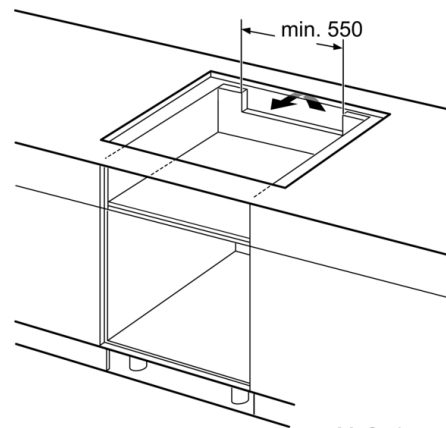

Technische Daten

Gerätetyp :	Kochstelle Glaskeramik
Bauform :	Eingebaut
Energiequelle :	Elektro
Anzahl der Kochzonen, die gleichzeitig benutzt werden können :	4
Nischenmaße (H x B x T) (mm) :	55 x 780-780 x 500-500
Gerätebreite (mm) :	795
Abmessungen des Gerätes (mm) :	55 x 795 x 517
Abmessungen des verpackten Gerätes (mm) :	126 x 953 x 603
Nettogewicht (kg) :	15,796
Bruttogewicht (kg) :	17,4
Restwärmanzeige :	Getrennt
Lage der Steuerung :	Vorne
Hauptoberflächenmaterial :	Glaskeramik
Oberflächenfarbe :	Edelstahl, Schwarz
Rahmenfarbe :	Edelstahl
Approbatonszertifikate :	AENOR, CE
Länge Anschlusskabel (cm) :	110
EAN-Nummer :	4242002870977
Elektroanschlusswert (W) :	7400
Spannung (V) :	220-240
Frequenz (Hz) :	50; 60

Maße:

- Anschlusswert: 7.4 kW
- Min. Arbeitsplattenstärke: 16 mm

**Serie | 6, Induktionskochfeld, 80 cm,
Schwarz
PXE845FC1E**

① Lüftungsspalt muß vorgesehen werden.

Maße in mm

Maße in mm

Maße in mm

① Lüftungsspalt muß vorgesehen werden.

Maße in mm