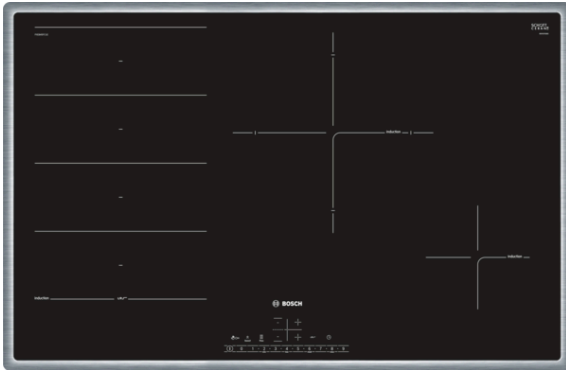

**Serie | 6, Induktionskochfeld, 80 cm,
Schwarz
PXE845FC1E**

Sonderzubehör

- HEZ390011 : Bräter aus Edelstahl mit Glasdeckel
- HEZ390012 : Dampfeinsatz für Edelstahlbräter
- HEZ390090 : Wok-Set 3-teilig
- HEZ390210 : Systempfanne Ø 15cm
- HEZ390220 : Systempfanne Ø 19cm
- HEZ390230 : Systempfanne Ø 21cm
- HEZ390512 : Teppan Yaki (groß)
- HEZ390522 : Grillplatte
- HEZ9SE030 : 3-er Set best aus 2 Töpfen + 1 Pfanne

- **DirectSelect:** direkte, einfache Auswahl der gewünschten Kochzone, Leistungsstufe und zusätzlicher Funktionen.
- **FlexInduktions-Zone:** Flexibles Zusammenschalten von Kochzonen zu einer durchgehenden Fläche für kleine Töpfe bis hin zu großem Sonderzubehör
- **PerfectFry:** für einen optimalen Bräunungsgrad des Bratguts dank Sensorsteuerung in 4 Leistungsstufen.
- **Umlaufender Rahmen:** der flache, umlaufendes Edelstahlrahmen ist ideal für die Einpassung in einen vorhandenen Arbeitsplattenausschnitt geeignet.
- **PowerBoost:** Kürzere Ankochzeiten mit bis zu 50% mehr Leistung.

Technische Daten

Gerätetyp :	Kochstelle Glaskeramik
Bauform :	Eingebaut
Energiequelle :	Elektro
Anzahl der Kochzonen, die gleichzeitig benutzt werden können :	4
Nischenmaße (H x B x T) (mm) :	55 x 780-780 x 500-500
Gerätebreite (mm) :	795
Abmessungen des Gerätes (mm) :	55 x 795 x 517
Abmessungen des verpackten Gerätes (mm) :	126 x 953 x 603
Nettogewicht (kg) :	15,796
Bruttogewicht (kg) :	17,4
Restwärmanzeige :	Getrennt
Lage der Steuerung :	Vorne
Hauptoberflächenmaterial :	Glaskeramik
Oberflächenfarbe :	Edelstahl, Schwarz
Rahmenfarbe :	Edelstahl
Approbatonszertifikate :	AENOR, CE
Länge Anschlusskabel (cm) :	110
EAN-Nummer :	4242002870977
Elektroanschlusswert (W) :	7400
Spannung (V) :	220-240
Frequenz (Hz) :	50; 60

**Serie | 6, Induktionskochfeld, 80 cm,
Schwarz
PXE845FC1E**

Design:

- Rahmen

Ausstattung:

- DirectSelect
- QuickStart
- TopControl-Digitalanzeige

Schnelligkeit:

- PowerBoost-Funktion für alle Kochzonen

Leistung und Größe: