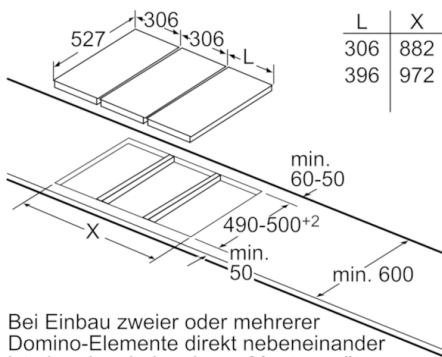

## Serie | 8, Domino-Kochfeld, Gas, 30 cm PRB3A6D70D

L	X
606	1182
816	1392
916	1492

Bei Einbau von zwei Domino-Elementen direkt neben einer Mulde sind zwei Montagesätze (HEZ394301) erforderlich.

Maße in mm

L	X
606	876
816	1086
916	1186

Bei Einbau eines Domino-Elementes direkt neben einer Mulde ist ein Montagesatz (HEZ394301) erforderlich.

Maße in mm

L	X
306	882
396	972

Bei Einbau zweier oder mehrerer Domino-Elemente direkt nebeneinander ist ein oder sind mehrere Montagesätze erforderlich (2 Elemente 1 Montagesatz, 3 Elemente 2 Montagesätze usw.).

Maße in mm

L	X
306	576
396	666

Bei Einbau zweier oder mehrerer Domino-Elemente direkt nebeneinander ist ein oder sind mehrere Montagesätze erforderlich (2 Elemente 1 Montagesatz, 3 Elemente 2 Montagesätze usw.).

Ausschnittmaße (X) je nach Kombination

Maße in mm  
Domino-Kombinationsmöglichkeiten mit entsprechenden Geräte- und Ausschnittmaßen

Breitentyp:  
Gerätebreite:

	A	B	C	D	L	X
2x30	306	306	-	-	612	576
1x30, 1x40	306	396	-	-	702	666
1x30, 1x60	306	606	-	-	912	876
1x30, 1x70*	306	710	-	-	1016	980
1x30, 1x80	306	816	-	-	1122	1086
1x30, 1x90	306	916	-	-	1222	1186
2x40	396	396	-	-	792	756
1x40, 1x60	396	606	-	-	1002	966
1x40, 1x70*	396	710	-	-	1106	1070
1x40, 1x80	396	816	-	-	1212	1176
1x40, 1x90	396	916	-	-	1312	1276
3x30	306	306	306	-	918	882
2x30, 1x40	306	306	396	-	1008	972
2x30, 1x60	306	306	606	-	1218	1182
2x30, 1x70*	306	306	710	-	1322	1286
2x30, 1x80	306	306	816	-	1428	1392
2x30, 1x90	306	306	916	-	1528	1492
1x30, 2x40	306	396	396	-	1098	1062
1x30, 1x40, 1x60	306	396	606	-	1308	1272
1x30, 1x40, 1x70*	306	396	710	-	1412	1376
1x30, 1x40, 1x80	306	396	816	-	1518	1482
1x30, 1x40, 1x90	306	396	916	-	1618	1582
2x40, 1x60	396	396	606	-	1398	1362
4x30	306	306	306	306	1224	1188
3x30, 1x40	306	306	306	396	1314	1278
1x30, 1x75	306	750	-	-	1056	1020