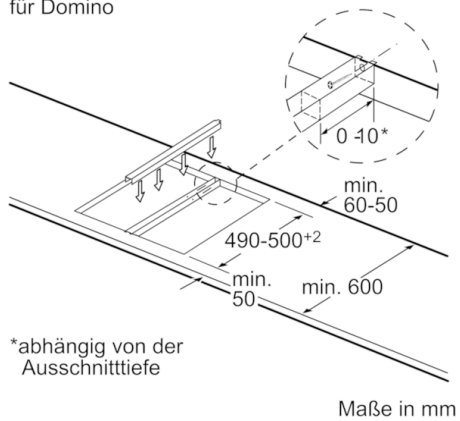

Maße in mm

L	X
306	576
396	666

Bei Einbau zweier oder mehrerer Domino-Elemente direkt nebeneinander ist ein oder sind mehrere Montagesätze erforderlich (2 Elemente 1 Montagesatz, 3 Elemente 2 Montagesätze usw.).

Maße in mm

Bild zur Tabelle Domino-Kombinationsmöglichkeiten mit entsprechenden Geräte- und Ausschnittmaßen

Bei Einbau zweier oder mehrerer Elemente nebeneinander ist ein oder sind mehrere Montagesätze erforderlich (2 Elemente 1 Montagesatz, 3 Elemente 2 Montagesätze usw.).

Ausschnittmaße (X) je nach Kombination

Maße in mm  
Domino-Kombinationsmöglichkeiten mit entsprechenden Geräte- und Ausschnittmaßen

Breitentyp:  
Gerätebreite:

	A	B	C	D	L	X
2x30	306	306	-	-	612	576
1x30, 1x40	306	396	-	-	702	666
1x30, 1x60	306	606	-	-	912	876
1x30, 1x70*	306	710	-	-	1016	980
1x30, 1x80	306	816	-	-	1122	1086
1x30, 1x90	306	916	-	-	1222	1186
2x40	396	396	-	-	792	756
1x40, 1x60	396	606	-	-	1002	966
1x40, 1x70*	396	710	-	-	1106	1070
1x40, 1x80	396	816	-	-	1212	1176
1x40, 1x90	396	916	-	-	1312	1276
3x30	306	306	306	-	918	882
2x30, 1x40	306	306	396	-	1008	972
2x30, 1x60	306	306	606	-	1218	1182
2x30, 1x70*	306	306	710	-	1322	1286
2x30, 1x80	306	306	816	-	1428	1392
2x30, 1x90	306	306	916	-	1528	1492
1x30, 2x40	306	396	396	-	1098	1062
1x30, 1x40, 1x60	306	396	606	-	1308	1272
1x30, 1x40, 1x70*	306	396	710	-	1412	1376
1x30, 1x40, 1x80	306	396	816	-	1518	1482
1x30, 1x40, 1x90	306	396	916	-	1618	1582
2x40, 1x60	396	396	606	-	1398	1362
4x30	306	306	306	306	1224	1188
3x30, 1x40	306	306	306	396	1314	1278
1x30, 1x75	306	750	-	-	1056	1020

**Serie | 8, Domino-Kochfeld, Gas, 30 cm  
PRB3A6D70D**

Montagesatz (HEZ394301)  
für Domino

- \* Mindestabstand vom Muldenausschnitt bis zur Wand
- \*\* Position Gasanschluss im Ausschnitt
- \*\*\* Mit untergebautem Backofen ggf. mehr; siehe Maßenforderungen des Backofens