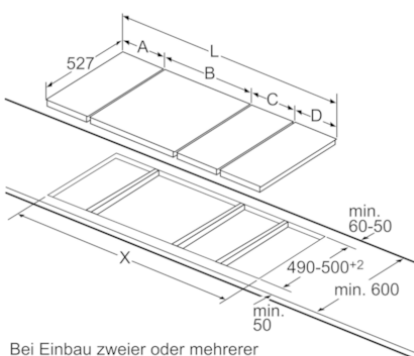

L	X
606	876
816	1086
916	1186

Bei Einbau eines Domino-Elementes direkt neben einer Mulde ist ein Montagesatz (HEZ394301) erforderlich.

Maße in mm

L	X
306	882
396	972

Bei Einbau zweier oder mehrerer Domino-Elemente direkt nebeneinander ist ein oder sind mehrere Montagesätze erforderlich (2 Elemente 1 Montagesatz, 3 Elemente 2 Montagesätze usw.).

Maße in mm

L	X
306	576
396	666

Bei Einbau zweier oder mehrerer Domino-Elemente direkt nebeneinander ist ein oder sind mehrere Montagesätze erforderlich (2 Elemente 1 Montagesatz, 3 Elemente 2 Montagesätze usw.).

Maße in mm

Bild zur Tabelle Domino-Kombinationsmöglichkeiten mit entsprechenden Geräte- und Ausschnittmaßen

Bei Einbau zweier oder mehrerer Elemente nebeneinander ist ein oder sind mehrere Montagesätze erforderlich (2 Elemente 1 Montagesatz, 3 Elemente 2 Montagesätze usw.).

Ausschnittmaße (X) je nach Kombination

Maße in mm  
Domino-Kombinationsmöglichkeiten mit entsprechenden Geräte- und Ausschnittmaßen

Breitentyp:  
Gerätebreite:

	A	B	C	D	L	X
2x30	306	306	-	-	612	576
1x30, 1x40	306	396	-	-	702	666
1x30, 1x60	306	606	-	-	912	876
1x30, 1x70*	306	710	-	-	1016	980
1x30, 1x80	306	816	-	-	1122	1086
1x30, 1x90	306	916	-	-	1222	1186
2x40	396	396	-	-	792	756
1x40, 1x60	396	606	-	-	1002	966
1x40, 1x70*	396	710	-	-	1106	1070
1x40, 1x80	396	816	-	-	1212	1176
1x40, 1x90	396	916	-	-	1312	1276
3x30	306	306	306	-	918	882
2x30, 1x40	306	306	396	-	1008	972
2x30, 1x60	306	306	606	-	1218	1182
2x30, 1x70*	306	306	710	-	1322	1286
2x30, 1x80	306	306	816	-	1428	1392
2x30, 1x90	306	306	916	-	1528	1492
1x30, 2x40	306	396	396	-	1098	1062
1x30, 1x40, 1x60	306	396	606	-	1308	1272
1x30, 1x40, 1x70*	306	396	710	-	1412	1376
1x30, 1x40, 1x80	306	396	816	-	1518	1482
1x30, 1x40, 1x90	306	396	916	-	1618	1582
2x40, 1x60	396	396	606	-	1398	1362
4x30	306	306	306	306	1224	1188
3x30, 1x40	306	306	306	396	1314	1278
1x30, 1x75	306	750	-	-	1056	1020