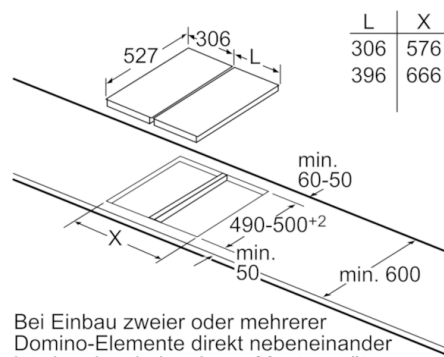

L	X
606	876
816	1086
916	1186

Bei Einbau eines Domino-Elementes direkt neben einer Mulde ist ein Montagesatz (HEZ394301) erforderlich.

Maße in mm

L	X
306	882
396	972

Bei Einbau zweier oder mehrerer Domino-Elemente direkt nebeneinander ist ein oder sind mehrere Montagesätze erforderlich (2 Elemente 1 Montagesatz, 3 Elemente 2 Montagesätze usw.).

Maße in mm

L	X
306	576
396	666

Bei Einbau zweier oder mehrerer Domino-Elemente direkt nebeneinander ist ein oder sind mehrere Montagesätze erforderlich (2 Elemente 1 Montagesatz, 3 Elemente 2 Montagesätze usw.).

Maße in mm

Bild zur Tabelle Domino-Kombinationsmöglichkeiten mit entsprechenden Geräte- und Ausschnittmaßen

Bei Einbau zweier oder mehrerer Elemente nebeneinander ist ein oder sind mehrere Montagesätze erforderlich (2 Elemente 1 Montagesatz, 3 Elemente 2 Montagesätze usw.).

Ausschnittmaße (X) je nach Kombination

Maße in mm  
Domino-Kombinationsmöglichkeiten mit entsprechenden Geräte- und Ausschnittmaßen

Breitentyp:  
Gerätebreite:

	A	B	C	D	L	X
2x30	306	306	-	-	612	576
1x30, 1x40	306	396	-	-	702	666
1x30, 1x60	306	606	-	-	912	876
1x30, 1x70*	306	710	-	-	1016	980
1x30, 1x80	306	816	-	-	1122	1086
1x30, 1x90	306	916	-	-	1222	1186
2x40	396	396	-	-	792	756
1x40, 1x60	396	606	-	-	1002	966
1x40, 1x70*	396	710	-	-	1106	1070
1x40, 1x80	396	816	-	-	1212	1176
1x40, 1x90	396	916	-	-	1312	1276
3x30	306	306	306	-	918	882
2x30, 1x40	306	306	396	-	1008	972
2x30, 1x60	306	306	606	-	1218	1182
2x30, 1x70*	306	306	710	-	1322	1286
2x30, 1x80	306	306	816	-	1428	1392
2x30, 1x90	306	306	916	-	1528	1492
1x30, 2x40	306	396	396	-	1098	1062
1x30, 1x40, 1x60	306	396	606	-	1308	1272
1x30, 1x40, 1x70*	306	396	710	-	1412	1376
1x30, 1x40, 1x80	306	396	816	-	1518	1482
1x30, 1x40, 1x90	306	396	916	-	1618	1582
2x40, 1x60	396	396	606	-	1398	1362
4x30	306	306	306	306	1224	1188
3x30, 1x40	306	306	306	396	1314	1278
1x30, 1x75	306	750	-	-	1056	1020