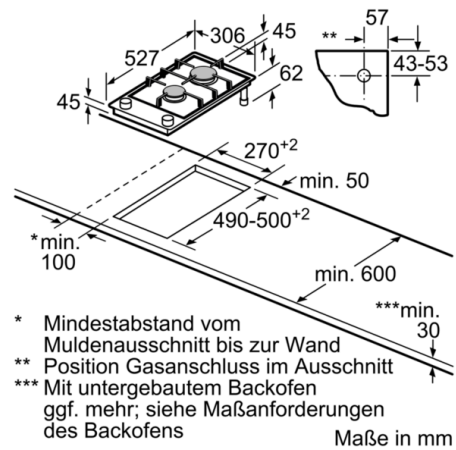

Maße in mm

L	X
306	576
396	666

Bei Einbau zweier oder mehrerer Domino-Elemente direkt nebeneinander ist ein oder sind mehrere Montagesätze erforderlich (2 Elemente 1 Montagesatz, 3 Elemente 2 Montagesätze usw.).

Maße in mm

Bild zur Tabelle Domino-Kombinationsmöglichkeiten mit entsprechenden Geräte- und Ausschnittmaßen

Bei Einbau zweier oder mehrerer Elemente nebeneinander ist ein oder sind mehrere Montagesätze erforderlich (2 Elemente 1 Montagesatz, 3 Elemente 2 Montagesätze usw.).

Ausschnittmaße (X) je nach Kombination

Maße in mm  
Domino-Kombinationsmöglichkeiten mit entsprechenden Geräte- und Ausschnittmaßen

Breitentyp:  
Gerätebreite:

	A	B	C	D	L	X
2x30	306	306	-	-	612	576
1x30, 1x40	306	396	-	-	702	666
1x30, 1x60	306	606	-	-	912	876
1x30, 1x70*	306	710	-	-	1016	980
1x30, 1x80	306	816	-	-	1122	1086
1x30, 1x90	306	916	-	-	1222	1186
2x40	396	396	-	-	792	756
1x40, 1x60	396	606	-	-	1002	966
1x40, 1x70*	396	710	-	-	1106	1070
1x40, 1x80	396	816	-	-	1212	1176
1x40, 1x90	396	916	-	-	1312	1276
3x30	306	306	306	-	918	882
2x30, 1x40	306	306	396	-	1008	972
2x30, 1x60	306	306	606	-	1218	1182
2x30, 1x70*	306	306	710	-	1322	1286
2x30, 1x80	306	306	816	-	1428	1392
2x30, 1x90	306	306	916	-	1528	1492
1x30, 2x40	306	396	396	-	1098	1062
1x30, 1x40, 1x60	306	396	606	-	1308	1272
1x30, 1x40, 1x70*	306	396	710	-	1412	1376
1x30, 1x40, 1x80	306	396	816	-	1518	1482
1x30, 1x40, 1x90	306	396	916	-	1618	1582
2x40, 1x60	396	396	606	-	1398	1362
4x30	306	306	306	306	1224	1188
3x30, 1x40	306	306	306	396	1314	1278
1x30, 1x75	306	750	-	-	1056	1020

**Serie | 8, Domino-Kochfeld, Gas, 30 cm  
PRB3A6D70D**

Montagesatz (HEZ394301)  
für Domino

- \* Mindestabstand vom Muldenausschnitt bis zur Wand
- \*\* Position Gasanschluss im Ausschnitt
- \*\*\* Mit untergebautem Backofen ggf. mehr; siehe Maßenforderungen des Backofens