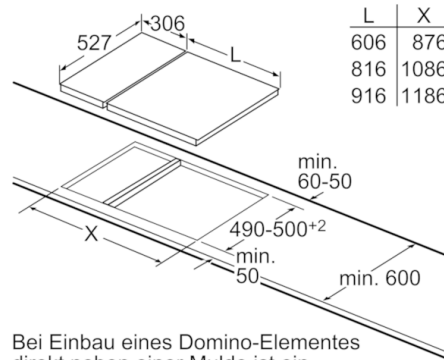

## Serie | 8, Domino-Kochfeld, Gas, 30 cm PRB3A6D70D

L	X
606	1182
816	1392
916	1492

Bei Einbau von zwei Domino-Elementen direkt neben einer Mulde sind zwei Montagesätze (HEZ394301) erforderlich.

Maße in mm

L	X
606	876
816	1086
916	1186

Bei Einbau eines Domino-Elementes direkt neben einer Mulde ist ein Montagesatz (HEZ394301) erforderlich.

Maße in mm

L	X
306	882
396	972

Bei Einbau zweier oder mehrerer Domino-Elemente direkt nebeneinander ist ein oder sind mehrere Montagesätze erforderlich (2 Elemente 1 Montagesatz, 3 Elemente 2 Montagesätze usw.).

Maße in mm

L	X
306	576
396	666

Bei Einbau zweier oder mehrerer Domino-Elemente direkt nebeneinander ist ein oder sind mehrere Montagesätze erforderlich (2 Elemente 1 Montagesatz, 3 Elemente 2 Montagesätze usw.).

Ausschnittmaße (X) je nach Kombination

Maße in mm  
Domino-Kombinationsmöglichkeiten mit entsprechenden Geräte- und Ausschnittmaßen

Breitentyp:  
Gerätebreite:

	A	B	C	D	L	X
2x30	306	306	-	-	612	576
1x30, 1x40	306	396	-	-	702	666
1x30, 1x60	306	606	-	-	912	876
1x30, 1x70*	306	710	-	-	1016	980
1x30, 1x80	306	816	-	-	1122	1086
1x30, 1x90	306	916	-	-	1222	1186
2x40	396	396	-	-	792	756
1x40, 1x60	396	606	-	-	1002	966
1x40, 1x70*	396	710	-	-	1106	1070
1x40, 1x80	396	816	-	-	1212	1176
1x40, 1x90	396	916	-	-	1312	1276
3x30	306	306	306	-	918	882
2x30, 1x40	306	306	396	-	1008	972
2x30, 1x60	306	306	606	-	1218	1182
2x30, 1x70*	306	306	710	-	1322	1286
2x30, 1x80	306	306	816	-	1428	1392
2x30, 1x90	306	306	916	-	1528	1492
1x30, 2x40	306	396	396	-	1098	1062
1x30, 1x40, 1x60	306	396	606	-	1308	1272
1x30, 1x40, 1x70*	306	396	710	-	1412	1376
1x30, 1x40, 1x80	306	396	816	-	1518	1482
1x30, 1x40, 1x90	306	396	916	-	1618	1582
2x40, 1x60	396	396	606	-	1398	1362
4x30	306	306	306	306	1224	1188
3x30, 1x40	306	306	306	396	1314	1278
1x30, 1x75	306	750	-	-	1056	1020