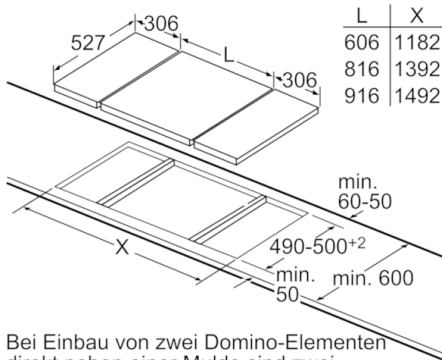

Serie | 8, Domino-Kochfeld, Gas, 30 cm PRB3A6D70D

L	X
606	1182
816	1392
916	1492

Bei Einbau von zwei Domino-Elementen direkt neben einer Mulde sind zwei Montagesätze (HEZ394301) erforderlich.

Maße in mm