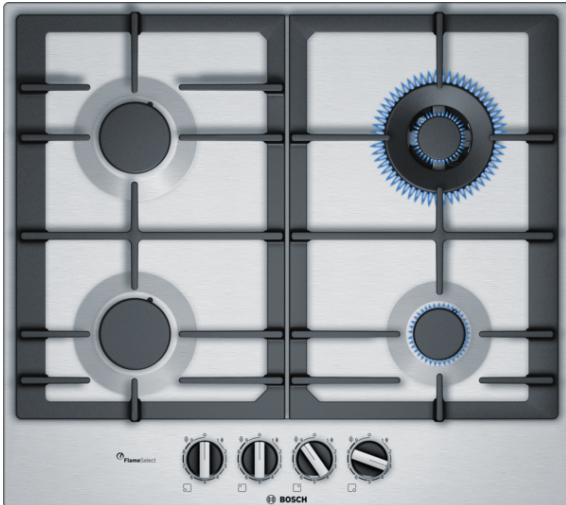

**Serie | 6, Gaskochfeld, 60 cm,
Edelstahl
PCH6A5C90D**

Sonderzubehör

HEZ298105 : Simmer plate
HEZ298115 : Espressokreuz

**Die Gas-Kochstelle aus Edelstahl mit
FlameSelect: einfach zum perfekten
Ergebnis dank neun präzise definierten
Leistungsstufen.**

- **FlameSelect:** Für eine präzise Flammenregulierung in neun definierten Stufen.

Technische Daten

Gerätetyp :	Gas-Schaltermulde
Bauform :	Eingebaut
Energiequelle :	Gas
Anzahl der Kochzonen, die gleichzeitig benutzt werden können :	4
Bedienelemente :	Schwertknebel
Nischenmaße (H x B x T) (mm) :	45 x 560-562 x 480-492
Gerätebreite (mm) :	582
Abmessungen des Gerätes (mm) :	45 x 582 x 520
Abmessungen des verpackten Gerätes (mm) :	141 x 651 x 578
Nettogewicht (kg) :	11,440
Bruttogewicht (kg) :	12,3
Restwärmeanzeige :	Ohne
Lage der Steuerung :	Vorne
Hauptoberflächenmaterial :	Edelstahl
Oberflächenfarbe :	Edelstahl
Rahmenfarbe :	Edelstahl
Approbationszertifikate :	CE
Länge Anschlusskabel (cm) :	100
EAN-Nummer :	4242002914176
Elektroanschlusswert (W) :	1
Gasanschlusswert (W) :	8000
Absicherung (A) :	3
Spannung (V) :	220-240
Frequenz (Hz) :	60; 50

Serie | 6, Gaskochfeld, 60 cm, Edelstahl PCH6A5C90D

Die Gas-Kochstelle aus Edelstahl mit FlameSelect: einfach zum perfekten Ergebnis dank neun präzise definierten Leistungsstufen.

Komfort

- FlameSelect: Leistungsregelung in 9 Stufen
- Schwertknebel
- Gusstopfträger
- 1-Hand-Zündung