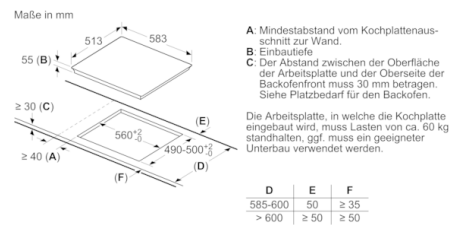

**Serie | 4, Induktionskochfeld, 60 cm,
herdgesteuert
NXX645CB1E**

① Lüftungsspalt muß vorgesehen werden.