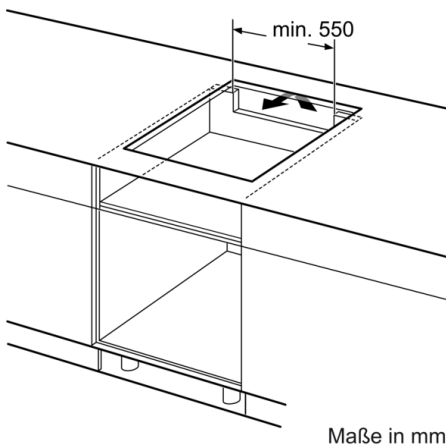

Technische Daten

Gerätetyp :	Kochfeld Glaskeramik
Bauform :	Eingebaut
Energiequelle :	Elektro
Anzahl der Kochzonen, die gleichzeitig benutzt werden können :	4
Nischenmaße (H x B x T) (mm) :	55 x 560-560 x 490-500
Gerätebreite (mm) :	583
Abmessungen des Gerätes (mm) :	55 x 583 x 513
Abmessungen des verpackten Gerätes (mm) :	126 x 753 x 603
Nettogewicht (kg) :	14,465
Bruttogewicht (kg) :	15,6
Restwärmanzeige :	Getrennt
Lage der Steuerung :	Vorne
Art der Steuerung :	mit Einbaubacköfen/-herden kombiniert
Hauptoberflächenmaterial :	Glaskeramik
Oberflächenfarbe :	Edelstahl, Schwarz
Rahmenfarbe :	Edelstahl
Approbationszertifikate :	AENOR, CE
Länge Anschlusskabel (cm) :	86
EAN-Nummer :	4242002861562
Elektroanschlusswert (W) :	7400
Spannung (V) :	220-240
Frequenz (Hz) :	50; 60

Ausstattung:

- 2 FlexInduktions-Zonen
- Kochzonen: 1 x Ø 380 mmx230 mm, 3.3 kW (max. Powerstufe 3.7 kW) Induktion oder 2 x Ø 190 mm, 2.2 kW (max. Powerstufe 3.7 kW) Induktion; 1 x Ø 380 mmx230 mm, 3.3 kW (max. Powerstufe 3.7 kW) Induktion oder 2 x Ø 190 mm, 2.2 kW (max. Powerstufe 3.7 kW) Induktion
- Dieses Kochfeld ist nur in Kombination mit einem geeigneten Einbauherd (HE) zu betreiben
- TopControl-Digitalanzeige
- Timer mit Abschaltfunktion je Kochzone
Kurzzeitwecker

Maße:

- Anschlusswert: 7.4 kW
- Min. Arbeitsplattenstärke: 16 mm
- Gerätemaße: (B/T) 583 mm x 513 mm
- Einbaumaße: (H/B/T) 55 mm x 560 mm x 490 mm

**Serie | 4, Induktionskochfeld, 60 cm,
herdgesteuert
NXX645CB1E**