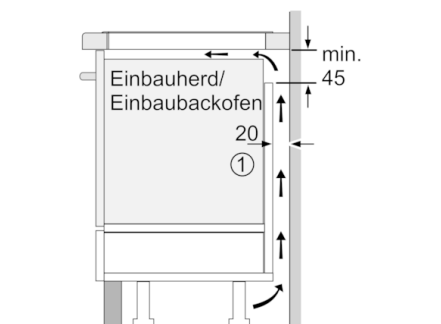

Technische Daten

Gerätetyp :	Kochfeld Glaskeramik
Bauform :	Eingebaut
Energiequelle :	Elektro
Anzahl der Kochzonen, die gleichzeitig benutzt werden können :	4
Nischenmaße (H x B x T) (mm) :	55 x 560-560 x 490-500
Gerätebreite (mm) :	583
Abmessungen des Gerätes (mm) :	55 x 583 x 513
Abmessungen des verpackten Gerätes (mm) :	126 x 753 x 603
Nettogewicht (kg) :	14,465
Bruttogewicht (kg) :	15,6
Restwärmanzeige :	Getrennt
Lage der Steuerung :	Vorne
Art der Steuerung :	mit Einbaubacköfen/-herden kombiniert
Hauptoberflächenmaterial :	Glaskeramik
Oberflächenfarbe :	Edelstahl, Schwarz
Rahmenfarbe :	Edelstahl
Approbationszertifikate :	AENOR, CE
Länge Anschlusskabel (cm) :	86
EAN-Nummer :	4242002861562
Elektroanschlusswert (W) :	7400
Spannung (V) :	220-240
Frequenz (Hz) :	50; 60

Ausstattung:

- 2 FlexInduktions-Zonen
- Kochzonen: 1 x Ø 380 mmx230 mm, 3.3 kW (max. Powerstufe 3.7 kW) Induktion oder 2 x Ø 190 mm, 2.2 kW (max. Powerstufe 3.7 kW) Induktion; 1 x Ø 380 mmx230 mm, 3.3 kW (max. Powerstufe 3.7 kW) Induktion oder 2 x Ø 190 mm, 2.2 kW (max. Powerstufe 3.7 kW) Induktion
- Dieses Kochfeld ist nur in Kombination mit einem geeigneten Einbauherd (HE) zu betreiben
- TopControl-Digitalanzeige
- Timer mit Abschaltfunktion je Kochzone
Kurzzeitwecker

Schnelligkeit:

- PowerBoost-Funktion für alle Kochzonen

Leistung und Größe:

- 4 Induktions-Kochzonen mit Topferkennung
- 17 Leistungsstufen

Umwelt und Sicherheit:

- 2 stufige Restwärmeanzeige je Kochzone
- Topferkennung
Automatische Sicherheitsabschaltung
Kindersicherung

Maße:

- Anschlusswert: 7.4 kW
- Min. Arbeitsplattenstärke: 16 mm
- Gerätemaße: (B/T) 583 mm x 513 mm
- Einbaumaße: (H/B/T) 55 mm x 560 mm x 490 mm

**Serie | 4, Induktionskochfeld, 60 cm,
herdgesteuert
NXX645CB1E**