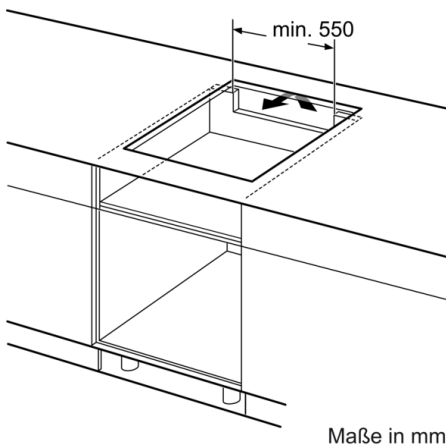

**Serie | 4, Induktionskochfeld, 60 cm,
herdgesteuert
NXX645CB1E**

① Lüftungsspalt muß vorgesehen werden.