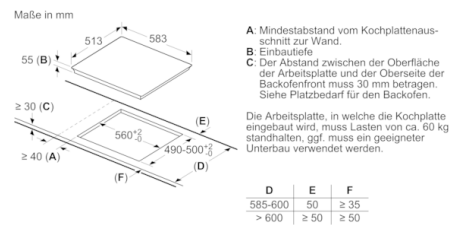

Technische Daten

Gerätetyp :	Kochfeld Glaskeramik
Bauform :	Eingebaut
Energiequelle :	Elektro
Anzahl der Kochzonen, die gleichzeitig benutzt werden können :	4
Nischenmaße (H x B x T) (mm) :	55 x 560-560 x 490-500
Gerätebreite (mm) :	583
Abmessungen des Gerätes (mm) :	55 x 583 x 513
Abmessungen des verpackten Gerätes (mm) :	126 x 753 x 603
Nettogewicht (kg) :	14,465
Bruttogewicht (kg) :	15,6
Restwärmanzeige :	Getrennt
Lage der Steuerung :	Vorne
Art der Steuerung :	mit Einbaubacköfen/-herden kombiniert
Hauptoberflächenmaterial :	Glaskeramik
Oberflächenfarbe :	Edelstahl, Schwarz
Rahmenfarbe :	Edelstahl
Approbationszertifikate :	AENOR, CE
Länge Anschlusskabel (cm) :	86
EAN-Nummer :	4242002861562
Elektroanschlusswert (W) :	7400
Spannung (V) :	220-240
Frequenz (Hz) :	50; 60

Ausstattung:

- 2 FlexInduktions-Zonen
- Kochzonen: 1 x Ø 380 mmx230 mm, 3.3 kW (max. Powerstufe 3.7 kW) Induktion oder 2 x Ø 190 mm, 2.2 kW (max. Powerstufe 3.7 kW) Induktion; 1 x Ø 380 mmx230 mm, 3.3 kW (max. Powerstufe 3.7 kW) Induktion oder 2 x Ø 190 mm, 2.2 kW (max. Powerstufe 3.7 kW) Induktion
- Dieses Kochfeld ist nur in Kombination mit einem geeigneten Einbauherd (HE) zu betreiben
- TopControl-Digitalanzeige
- Timer mit Abschaltfunktion je Kochzone
Kurzzeitwecker

Maße:

- Anschlusswert: 7.4 kW
- Min. Arbeitsplattenstärke: 16 mm
- Gerätemaße: (B/T) 583 mm x 513 mm
- Einbaumaße: (H/B/T) 55 mm x 560 mm x 490 mm

**Serie | 4, Induktionskochfeld, 60 cm,
herdgesteuert
NXX645CB1E**