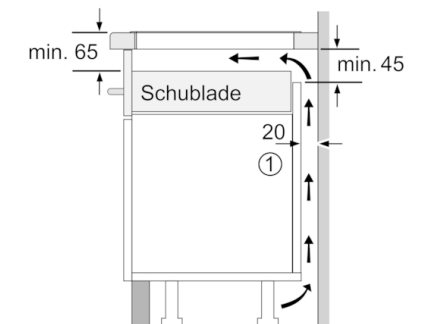

① Lüftungsspalt muß vorgesehen werden.