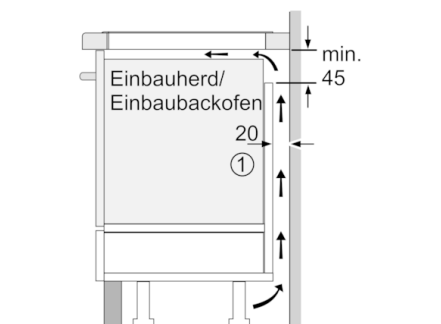

**Serie | 4, Induktionskochfeld, 60 cm,
herdgesteuert
NXX645CB1E**

① Lüftungsspalt muß vorgesehen werden.