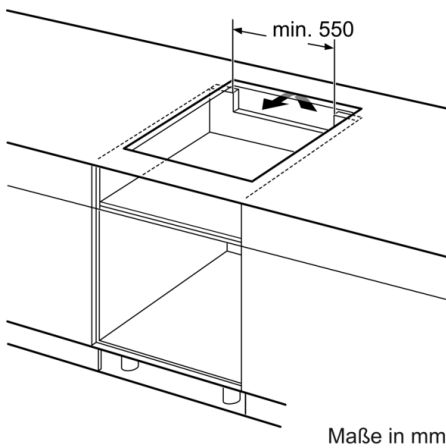

Technische Daten

Gerätetyp :	Kochfeld Glaskeramik
Bauform :	Eingebaut
Energiequelle :	Elektro
Anzahl der Kochzonen, die gleichzeitig benutzt werden können :	4
Nischenmaße (H x B x T) (mm) :	55 x 560-560 x 490-500
Gerätebreite (mm) :	583
Abmessungen des Gerätes (mm) :	55 x 583 x 513
Abmessungen des verpackten Gerätes (mm) :	126 x 753 x 603
Nettogewicht (kg) :	12,445
Bruttogewicht (kg) :	13,6
Restwärmanzeige :	Getrennt
Lage der Steuerung :	Vorne
Art der Steuerung :	mit Einbaubacköfen/-herden kombiniert
Hauptoberflächenmaterial :	Glaskeramik
Oberflächenfarbe :	Edelstahl, Schwarz
Rahmenfarbe :	Edelstahl
Approbationszertifikate :	AENOR, CE
Länge Anschlusskabel (cm) :	86
EAN-Nummer :	4242002861555
Elektroanschlusswert (W) :	7400
Spannung (V) :	220-240
Frequenz (Hz) :	50; 60

- Dieses Kochfeld ist nur in Kombination mit einem geeigneten Einbauherd (HE) zu betreiben
- TopControl-Digitalanzeige

Schnelligkeit:

- PowerBoost-Funktion für alle Kochzonen

Leistung und Größe:

- 4 Induktions-Kochzonen mit Topferkennung
- 1 Bräterzone
- 17 Leistungsstufen

Umwelt und Sicherheit:

- 2 stufige Restwärmeanzeige je Kochzone
- Topferkennung Automatische Sicherheitsabschaltung
Kindersicherung

Maße:

- Anschlusswert: 7.4 kW
- Min. Arbeitsplattenstärke: 16 mm

**Serie | 4, Induktionskochfeld, 60 cm,
herdgesteuert
NIF645CB1E**