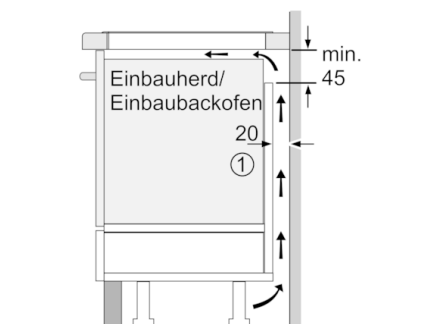

Technische Daten

Gerätetyp :	Kochfeld Glaskeramik
Bauform :	Eingebaut
Energiequelle :	Elektro
Anzahl der Kochzonen, die gleichzeitig benutzt werden können :	4
Nischenmaße (H x B x T) (mm) :	55 x 560-560 x 490-500
Gerätebreite (mm) :	583
Abmessungen des Gerätes (mm) :	55 x 583 x 513
Abmessungen des verpackten Gerätes (mm) :	126 x 753 x 603
Nettogewicht (kg) :	12,445
Bruttogewicht (kg) :	13,6
Restwärmanzeige :	Getrennt
Lage der Steuerung :	Vorne
Art der Steuerung :	mit Einbaubacköfen/-herden kombiniert
Hauptoberflächenmaterial :	Glaskeramik
Oberflächenfarbe :	Edelstahl, Schwarz
Rahmenfarbe :	Edelstahl
Approbationszertifikate :	AENOR, CE
Länge Anschlusskabel (cm) :	86
EAN-Nummer :	4242002861555
Elektroanschlusswert (W) :	7400
Spannung (V) :	220-240
Frequenz (Hz) :	50; 60

- Dieses Kochfeld ist nur in Kombination mit einem geeigneten Einbauherd (HE) zu betreiben
- TopControl-Digitalanzeige

Schnelligkeit:

- PowerBoost-Funktion für alle Kochzonen

Leistung und Größe:

- 4 Induktions-Kochzonen mit Topferkennung
- 1 Bräterzone
- 17 Leistungsstufen

Umwelt und Sicherheit:

- 2 stufige Restwärmeanzeige je Kochzone
- Topferkennung Automatische Sicherheitsabschaltung
Kindersicherung

Maße:

- Anschlusswert: 7.4 kW
- Min. Arbeitsplattenstärke: 16 mm

**Serie | 4, Induktionskochfeld, 60 cm,
herdgesteuert
NIF645CB1E**