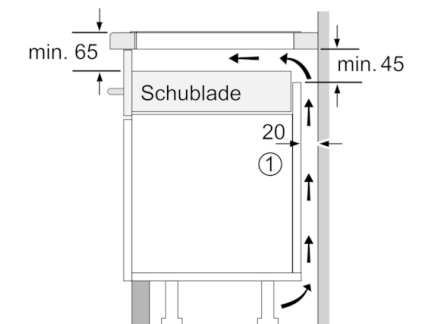

Technische Daten

Gerätetyp :	Kochfeld Glaskeramik
Bauform :	Eingebaut
Energiequelle :	Elektro
Anzahl der Kochzonen, die gleichzeitig benutzt werden können :	4
Nischenmaße (H x B x T) (mm) :	55 x 560-560 x 490-500
Gerätebreite (mm) :	583
Abmessungen des Gerätes (mm) :	55 x 583 x 513
Abmessungen des verpackten Gerätes (mm) :	126 x 753 x 603
Nettogewicht (kg) :	12,445
Bruttogewicht (kg) :	13,6
Restwärmanzeige :	Getrennt
Lage der Steuerung :	Vorne
Art der Steuerung :	mit Einbaubacköfen/-herden kombiniert
Hauptoberflächenmaterial :	Glaskeramik
Oberflächenfarbe :	Edelstahl, Schwarz
Rahmenfarbe :	Edelstahl
Approbationszertifikate :	AENOR, CE
Länge Anschlusskabel (cm) :	86
EAN-Nummer :	4242002861555
Elektroanschlusswert (W) :	7400
Spannung (V) :	220-240
Frequenz (Hz) :	50; 60

Umwelt und Sicherheit:

- 2 stufige Restwärmeanzeige je Kochzone
- Topferkennung Automatische Sicherheitsabschaltung
Kindersicherung

Maße:

- Anschlusswert: 7.4 kW
- Min. Arbeitsplattenstärke: 16 mm

**Serie | 4, Induktionskochfeld, 60 cm,
herdgesteuert
NIF645CB1E**

① Lüftungsspalt muß vorgesehen werden.

Maße in mm

① Lüftungsspalt muß vorgesehen werden.

Maße in mm