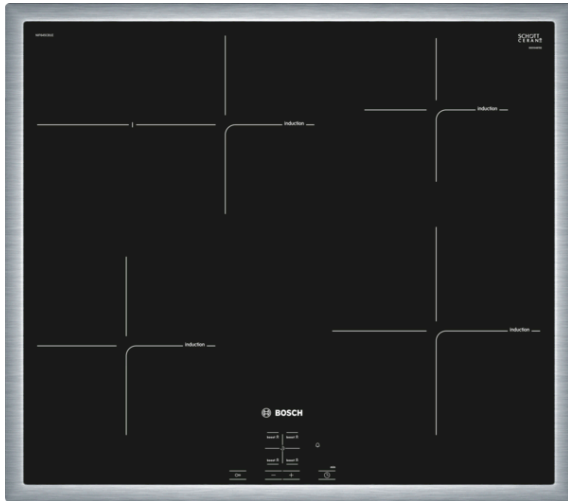

**Serie | 4, Induktionskochfeld, 60 cm,
herdgesteuert
NIF645CB1E**

Sonderzubehör

HEZ390090 : Wok-Set 3-teilig

HEZ9SE030 : 3-er Set best aus 2 Töpfen + 1 Pfanne

**Die Induktions- Kochstelle: so kochen Sie
schnell, sicher und sauber bei geringem
Energieverbrauch.**

- **Bräterzone:** extra zuschaltbare Kochzone für großes Bratgeschirr wie Bräter und Fischtöpfe.
- **Umlaufender Rahmen:** der flache, umlaufendes Edelstahlrahmen ist ideal für die Einpassung in einen vorhandenen Arbeitsplattenausschnitt geeignet.
- **PowerBoost:** Kürzere Ankochzeiten mit bis zu 50% mehr Leistung.
- **Kindersicherung:** sperrt die Bedienung und schützt so vor versehentlichem Verstellen.

4 242002 861555

**Serie | 4, Induktionskochfeld, 60 cm,
herdgesteuert
NIF645CB1E**

**Die Induktions- Kochstelle: so kochen Sie
schnell, sicher und sauber bei geringem
Energieverbrauch.**

Design:

- Rahmen

Ausstattung:

- Dieses Kochfeld ist nur in Kombination mit einem geeigneten Einbauherd (HE) zu betreiben
- TopControl-Digitalanzeige

Schnelligkeit:

- PowerBoost-Funktion für alle Kochzonen

Leistung und Größe:

- 4 Induktions-Kochzonen mit Topferkennung
- 1 Bräterzone
- 17 Leistungsstufen