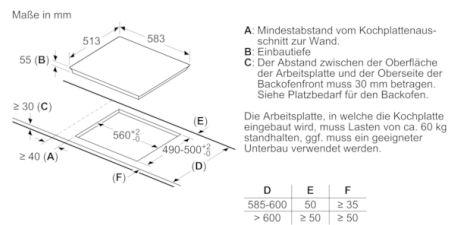

Technische Daten

Gerätetyp :	Kochfeld Glaskeramik
Bauform :	Eingebaut
Energiequelle :	Elektro
Anzahl der Kochzonen, die gleichzeitig benutzt werden können :	4
Nischenmaße (H x B x T) (mm) :	55 x 560-560 x 490-500
Gerätebreite (mm) :	583
Abmessungen des Gerätes (mm) :	55 x 583 x 513
Abmessungen des verpackten Gerätes (mm) :	126 x 753 x 603
Nettogewicht (kg) :	12,445
Bruttogewicht (kg) :	13,6
Restwärmanzeige :	Getrennt
Lage der Steuerung :	Vorne
Art der Steuerung :	mit Einbaubacköfen/-herden kombiniert
Hauptoberflächenmaterial :	Glaskeramik
Oberflächenfarbe :	Edelstahl, Schwarz
Rahmenfarbe :	Edelstahl
Approbationszertifikate :	AENOR, CE
Länge Anschlusskabel (cm) :	86
EAN-Nummer :	4242002861555
Elektroanschlusswert (W) :	7400
Spannung (V) :	220-240
Frequenz (Hz) :	50; 60

- Dieses Kochfeld ist nur in Kombination mit einem geeigneten Einbauherd (HE) zu betreiben
- TopControl-Digitalanzeige

Schnelligkeit:

- PowerBoost-Funktion für alle Kochzonen

Leistung und Größe:

- 4 Induktions-Kochzonen mit Topferkennung
- 1 Bräterzone
- 17 Leistungsstufen

Umwelt und Sicherheit:

- 2 stufige Restwärmeanzeige je Kochzone
- Topferkennung Automatische Sicherheitsabschaltung
Kindersicherung

Maße:

- Anschlusswert: 7.4 kW
- Min. Arbeitsplattenstärke: 16 mm

**Serie | 4, Induktionskochfeld, 60 cm,
herdgesteuert
NIF645CB1E**