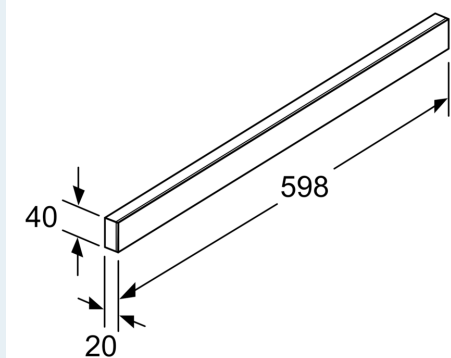

## Griffleiste LZ46850

✓ Passend für: 60 cm breite Flachschirmhauben

Abmessungen des verpackten Gerätes: .....80 x 705 x 125 mm  
Abmessung der Palette: ..... 185.0 x 80.0 x 120.0  
Verpackungsmenge pro Umkarton: ..... 9  
Anzahl Geräte pro Palette: ..... 189  
Nettogewicht: ..... 0.5 kg  
Bruttogewicht: ..... 0.9 kg  
EAN-Nummer: ..... 4242003730812

## Griffleiste LZ46850

## Griffleiste LZ46850

Maße in mm