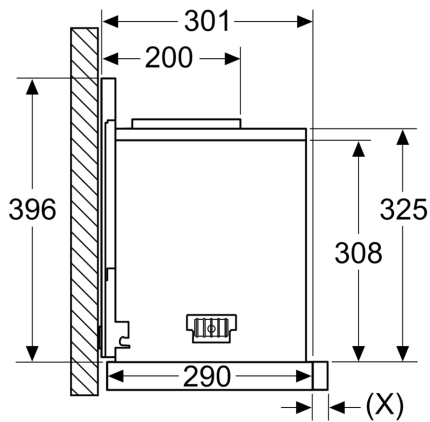

Maße in mm
Bauform B

Montage Flachschirmhaube mit Absenkrahmen - Möbelkorpustiefe laut Kombinationstabelle