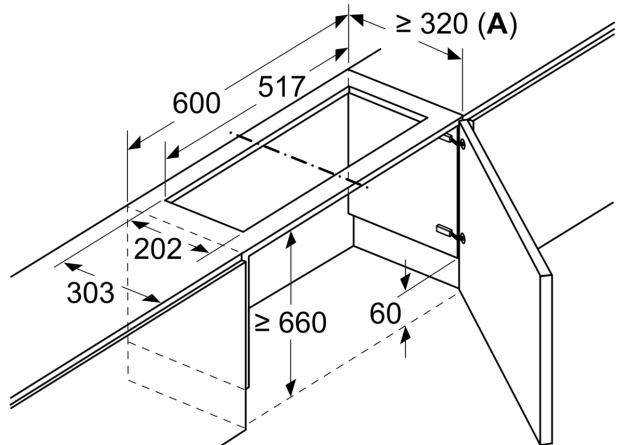

Absenrahmen
LZ46600

Montage Flachschirmhaube mit
Absenrahmen
Montage direkt an der Küchenwand

Maße in mm
Montage Flachschirmhaube
mit Absenrahmen

A: siehe Kombinationstabelle

Maße in mm
**Montage Flachschirmhaube mit Umluftset
und Absenrahmen**

A: Siehe Kombinationstabelle

Maße in mm
Kombinationstabelle für 60 cm Flachschirmhaube mit Absenkrahmen

Bauform des Geräts im Schrank	Geräte-Einbautiefe mit Absenkrahmen	Tiefe der Griffleiste (X)	Gesamt-Einbautiefe	Möbelkorpustiefe
Bauform A	301	17	318	≥ 320
	301	20	321	≥ 323
	301	31	332	≥ 334
Bauform B	301	31	332	≥ 334