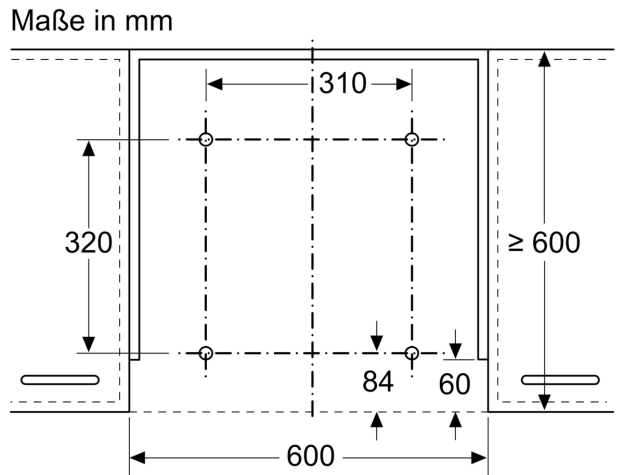

Absenrahmen
LZ46600