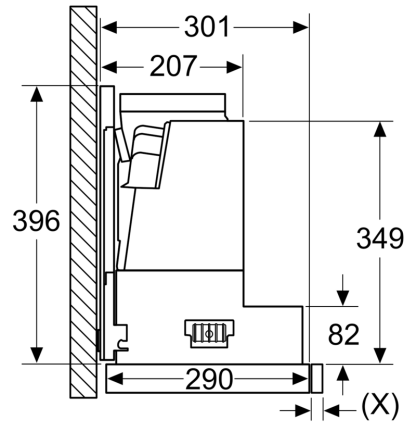

Maße in mm
Kombinationstabelle für 60 cm Flachschirmhaube mit Absenkrahmen

Bauform des Geräts im Schrank	Geräte-Einbautiefe mit Absenkrahmen	Tiefe der Griffleiste (X)	Gesamt-Einbautiefe	Möbelkorpustiefe
Bauform A	301	17	318	≥ 320
	301	20	321	≥ 323
	301	31	332	≥ 334
Bauform B	301	31	332	≥ 334

Bei Einsatz einer Nischenverkleidung >5 mm muss der Absenkrahmen unterfüttert werden. Die Möbelkorpustiefe muss dementsprechend angepasst werden.

Maße in mm
Bauform A

Montage Flachschirmhaube mit Absenkrahmen - Möbelkorpustiefe laut Kombinationstabelle