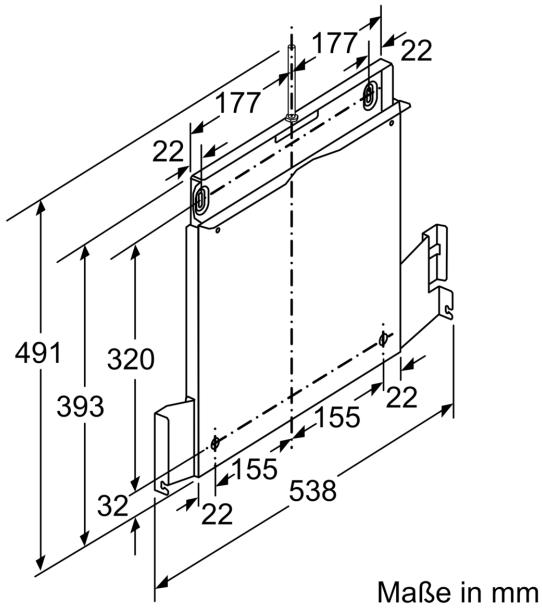

Absenrahmen
LZ46600