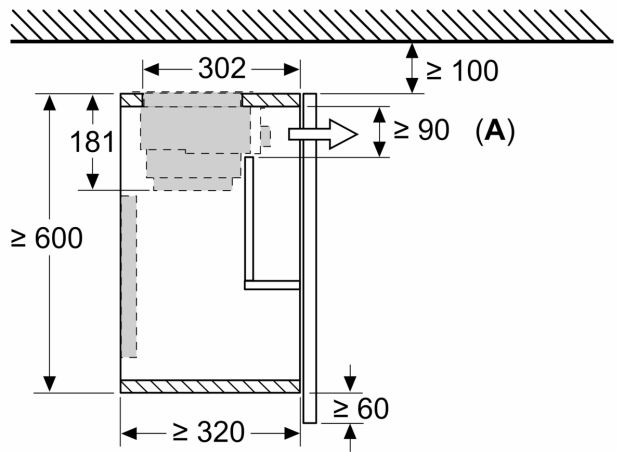

A: Siehe Kombinationstabelle

Maße in mm
Kombinationstabelle für 60 cm Flachschirmhaube mit Absenkrahmen

Bauform des Geräts im Schrank	Geräte-Einbautiefe mit Absenkrahmen	Tiefe der Griffleiste (X)	Gesamt-Einbautiefe	Möbelkorpustiefe
Bauform A	301	17	318	≥ 320
	301	20	321	≥ 323
	301	31	332	≥ 334
Bauform B	301	31	332	≥ 334

Bei Einsatz einer Nischenverkleidung >5 mm muss der Absenkrahmen unterfüttert werden. Die Möbelkorpustiefe muss dementsprechend angepasst werden.

Maße in mm
Bauform A

Montage Flachschirmhaube mit Absenkrahmen - Möbelkorpustiefe laut Kombinationstabelle

Maße in mm
Bauform B

Montage Flachschirmhaube mit Absenkrahmen - Möbelkorpustiefe laut Kombinationstabelle

Maße in mm
Montage Flachschirmhaube mit Umluftset und Absenkrahmen

A: Filterwechsel