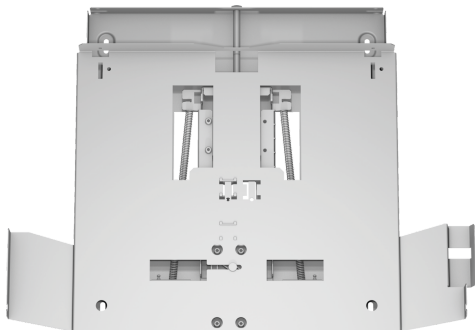

Absenkrahmen LZ46600

- ✓ Kombinierbar mit Flachschriftmhauben
- ✓ Der Absenkrahmen läßt die Flachschriftmhaube komplett im Oberschrank verschwinden
- ✓ Montage direkt an die Küchenwand
- ✓ Passend für: 60 cm breite Flachschriftmhauben

Abmessungen des verpackten Gerätes:85 x 525 x 630 mm
Abmessung der Palette: 140.0 x 80.0 x 120.0
Anzahl Geräte pro Palette:30
Nettogewicht: 2.8 kg
Bruttogewicht: 4.9 kg
EAN-Nummer: 4242003730737

Absenkrahmen LZ46600

Sonderzubehör

- Kombinierbar mit Flachschrühhauben
- Der Absenkrahmen läßt die Flachschrühhaube komplett im Oberschrank verschwinden
- Montage direkt an die Küchenwand
- Passend für: 60 cm breite Flachschrühhauben