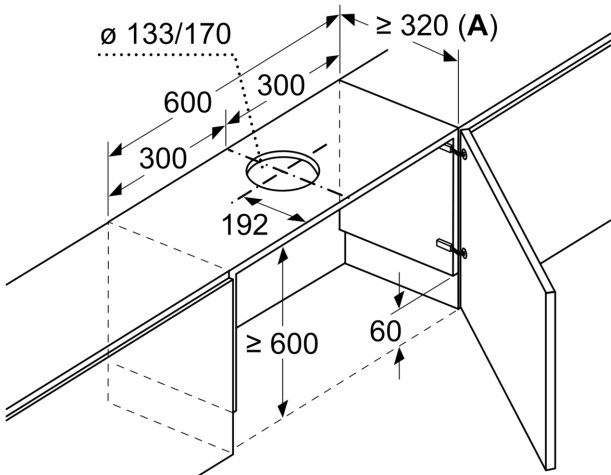

Abmessungen des verpackten Gerätes:85 x 525 x 630 mm
Abmessung der Palette: 140.0 x 80.0 x 120.0
Anzahl Geräte pro Palette:30
Nettogewicht: 2.8 kg
Bruttogewicht: 4.9 kg
EAN-Nummer: 4242003730737

Absenkrahmen LZ46600

Sonderzubehör

- Kombinierbar mit Flachschrühhauben
- Der Absenkrahmen läßt die Flachschrühhaube komplett im Oberschrank verschwinden
- Montage direkt an die Küchenwand
- Passend für: 60 cm breite Flachschrühhauben

Absenrahmen
LZ46600

Montage Flachschirmhaube mit
Absenrahmen
Montage direkt an der Küchenwand

Maße in mm
Montage Flachschirmhaube
mit Absenrahmen

A: siehe Kombinationstabelle

Maße in mm
**Montage Flachschirmhaube mit Umluftset
und Absenrahmen**

A: Siehe Kombinationstabelle

Maße in mm
Kombinationstabelle für 60 cm Flachschirmhaube mit Absenkrahmen

Bauform des Geräts im Schrank	Geräte-Einbautiefe mit Absenkrahmen	Tiefe der Griffleiste (X)	Gesamt-Einbautiefe	Möbelkorpustiefe
Bauform A	301	17	318	≥ 320
	301	20	321	≥ 323
	301	31	332	≥ 334
Bauform B	301	31	332	≥ 334