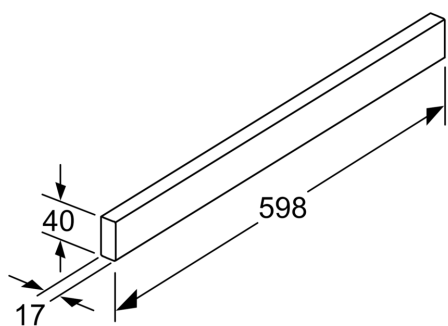

Griffleiste, Edelstahl LZ46551

- ✓ LZ46551
- ✓ Passend für: 60 cm breite Flachschirmhauben

Ausstattung

Technische Daten

Abmessungen des verpackten Gerätes:70 x 120 x 700 mm
Abmessung der Palette: 185.0 x 80.0 x 120.0
Verpackungsmenge pro Umkarton: 9
Anzahl Geräte pro Palette:189
Nettogewicht: 0.2 kg
Bruttogewicht: 0.6 kg
EAN-Nummer: 4242003884607

Griffleiste, Edelstahl LZ46551

Ausstattung

- LZ46551
- Sonderzubehör**
- Passend für: 60 cm breite Flachschrühhauben

Griffleiste, Edelstahl
LZ46551

Maßzeichnungen

Maße in mm