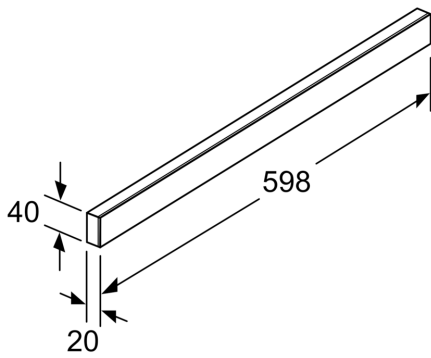

## Griffleiste LZ46521

✓ Passend für: 60 cm breite Flachschriftmauben

Abmessungen des verpackten Gerätes: .....70 x 120 x 700 mm  
Abmessung der Palette: ..... 185.0 x 80.0 x 120.0  
Verpackungsmenge pro Umkarton: ..... 9  
Anzahl Geräte pro Palette: ..... 189  
Nettogewicht: ..... 0.3 kg  
Bruttogewicht: ..... 0.7 kg  
EAN-Nummer: ..... 4242003884591

## Griffleiste LZ46521

### Sonderzubehör

- Passend für: 60 cm breite Flachschirmhauben

**Griffleiste**  
**LZ46521**

Maße in mm