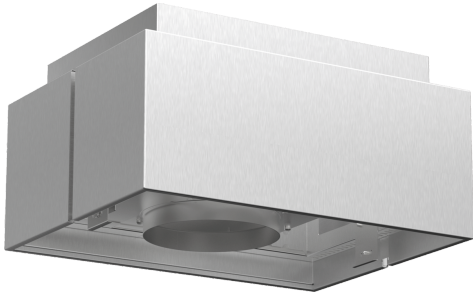

Long Life Umluftset LZ22FXD51

Externes Umluftset mit regenerierbarem Long Life Filter:
Entfernt Gerüche zuverlässig über einen Zeitraum von bis zu 10 Jahren.

- ✓ Für Umluftbetrieb
- ✓ Kombinierbar mit Inselessen
- ✓ Mehrfach regenerierbarer Long Life Geruchsfilter.
- ✓ Bestehend aus Filtergehäuse mit Designblende, mehrfach regenerierbarem Long Life Aktivkohlefilter, Flexschlauch, 2 Schlauchschellen und Befestigungsmaterial

Abmessungen des verpackten Gerätes:475 x 505 x 595 mm
Abmessung der Palette: 205.0 x 80.0 x 120.0
Anzahl Geräte pro Palette:8
Nettogewicht: 6.7 kg
Bruttogewicht: 9.5 kg
EAN-Nummer: 4242003877197

Long Life Umluftset LZ22FXD51

Sonderzubehör

- Für Umluftbetrieb
- Kombinierbar mit Inselessen
- Mehrfach regenerierbarer Long Life Geruchsfilter.
- Bestehend aus Filtergehäuse mit Designblende, mehrfach regenerierbarem Long Life Aktivkohlefilter, Flexschlauch, 2 Schlauchschellen und Befestigungsmaterial