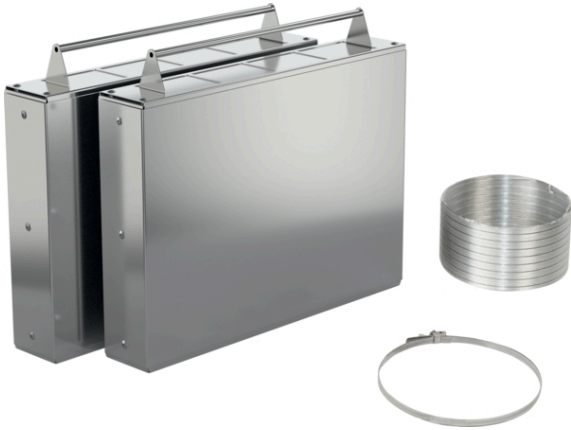

Long Life Umluftset LZ21WWJ12

Regenerierbarer Long Life Filter: Entfernt Gerüche zuverlässig über einen Zeitraum von bis zu 10 Jahren.

Ausstattung

Technische Daten

Abmessungen des verpackten Gerätes : 270 x 350 x 450

Abmessung der Palette : 180.0 x 80.0 x 120.0

Anzahl Geräte pro Palette : 24

Nettogewicht : 4,533

Bruttogewicht : 5,6

EAN-Nummer : 4242003886236