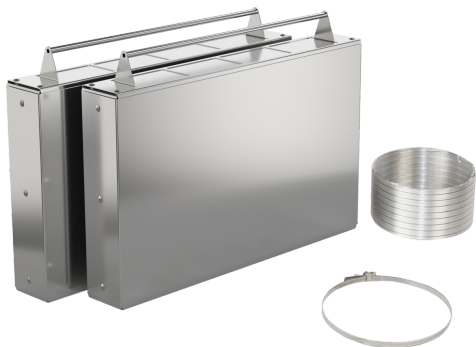

Long Life Umluftset LZ21WWJ11

Regenerierbarer Long Life Filter: Entfernt Gerüche zuverlässig über einen Zeitraum von bis zu 10 Jahren.

- ✓ Für Umluftbetrieb
- ✓ Passend für 80 cm breite Geräte
- ✓ Mehrfach regenerierbarer Long Life Geruchsfilter.
- ✓ Das regenerative Long Life Umluftset enthält 2 Filterkassetten, einen flexiblen Aluminiumschlauch und eine Schlauchklemme

Abmessungen des verpackten Gerätes:270 x 350 x 450 mm
Abmessung der Palette: 180.0 x 80.0 x 120.0
Anzahl Geräte pro Palette:24
Nettogewicht: 4.0 kg
Bruttogewicht: 5.2 kg
EAN-Nummer: 4242003886229

Long Life Umluftset LZ21WWJ11

Sonderzubehör

- Für Umluftbetrieb
- Passend für 80 cm breite Geräte
- Mehrfach regenerierbarer Long Life Geruchsfilter.
- Das regenerative Long Life Umluftset enthält 2 Filterkassetten, einen flexiblen Aluminiumschlauch und eine Schlauchklemme