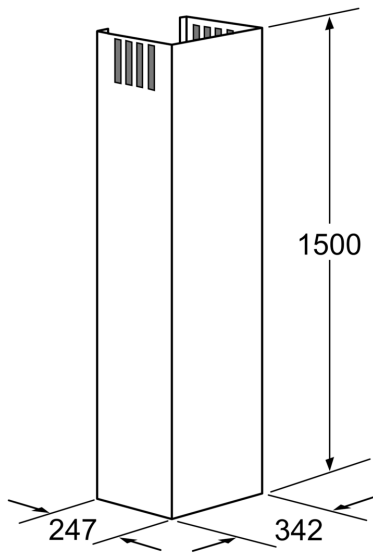

## Kaminverlängerung, 1500 mm LZ12365

- ✓ Teleskopverlängerung 1500 mm für Wandesse
- ✓ Die Gesamtgeräteeöhe kann um 480 mm - 920 mm verlängert werden
- ✓ Einsetzbar für Abluft- und Umluftbetrieb
- ✓ Verlängerung mit Umluftschlitzen

Abmessungen des verpackten Gerätes: .....1580 x 325 x 425 mm  
Abmessung der Palette: ..... 185.0 x 80.0 x 120.0  
Anzahl Geräte pro Palette: .....4  
Nettogewicht: ..... 4.4 kg  
Bruttogewicht: ..... 10.3 kg  
EAN-Nummer: ..... 4242003542613

## Kaminverlängerung, 1500 mm LZ12365

Kaminverlängerung, 1500 mm  
LZ12365

Maße in mm

Maße in mm