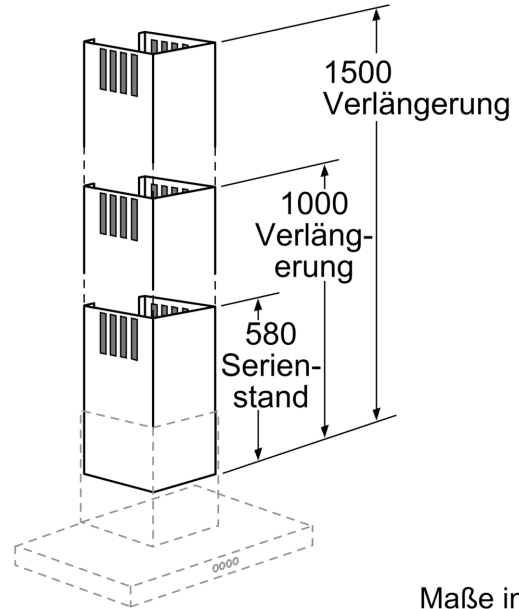

## Kaminverlängerung, 1500 mm LZ12365

- ✓ Teleskopverlängerung 1500 mm für Wandesse
- ✓ Die Gesamtgeräteeöhe kann um 480 mm - 920 mm verlängert werden
- ✓ Einsetzbar für Abluft- und Umluftbetrieb
- ✓ Verlängerung mit Umluftschlitzen

Abmessungen des verpackten Gerätes: .....1580 x 325 x 425 mm  
Abmessung der Palette: ..... 185.0 x 80.0 x 120.0  
Anzahl Geräte pro Palette: .....4  
Nettogewicht: ..... 4.4 kg  
Bruttogewicht: ..... 10.3 kg  
EAN-Nummer: ..... 4242003542613

## Kaminverlängerung, 1500 mm LZ12365

Kaminverlängerung, 1500 mm  
LZ12365

Maße in mm

Maße in mm