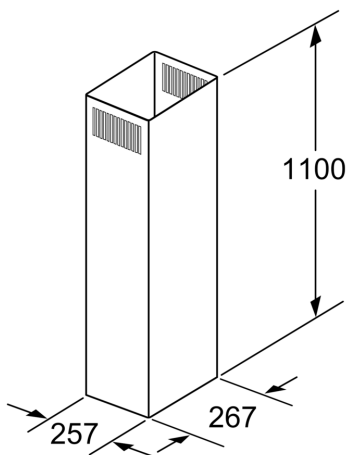

Kaminverlängerung, 1100 mm LZ12275

- ✓ Teleskopverlängerung für Inselesse
- ✓ Die Gesamtgeräteeöhe kann um max. 520 mm verlängert werden
- ✓ Einsetzbar für Abluft- und Umluftbetrieb
- ✓ Verlängerung mit Umluftschlitzen
- ✓ Zusätzlich wird eine Montageturmverlängerung 500 mm benötigt

Abmessungen des verpackten Gerätes:530 x 380 x 1190 mm
Abmessung der Palette: 173.0 x 80.0 x 120.0
Anzahl Geräte pro Palette:6
Nettogewicht: 6.2 kg
Bruttogewicht: 11.5 kg
EAN-Nummer: 4242003542637

Kaminverlängerung, 1100 mm LZ12275

Kaminverlängerung, 1100 mm LZ12275

Maße in mm

Maße in mm