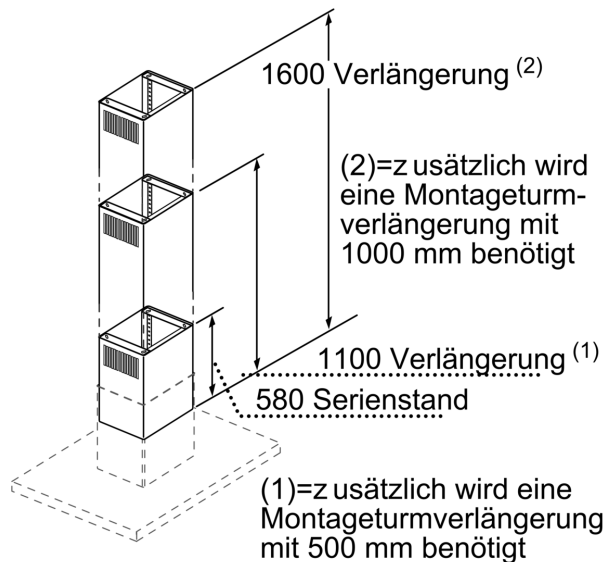

Kaminverlängerung, 1100 mm
LZ12275

Maße in mm

Maße in mm