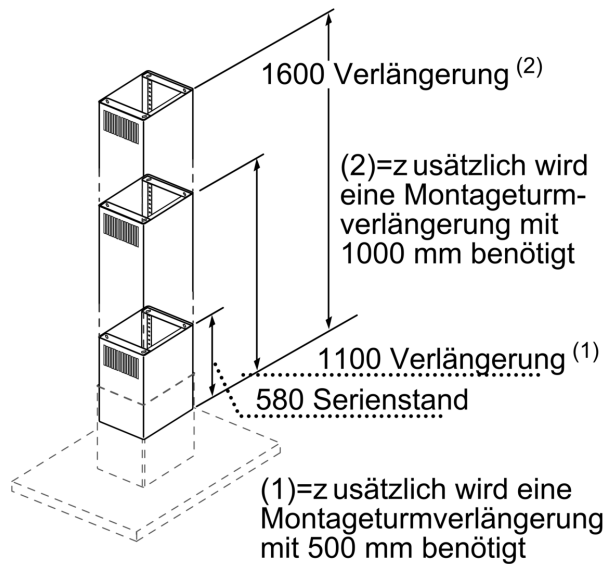

Kaminverlängerung, 1100 mm LZ12275

- ✓ Teleskopverlängerung für Inselesse
- ✓ Die Gesamtgeräteeöhe kann um max. 520 mm verlängert werden
- ✓ Einsetzbar für Abluft- und Umluftbetrieb
- ✓ Verlängerung mit Umluftschlitzen
- ✓ Zusätzlich wird eine Montageturmverlängerung 500 mm benötigt

Abmessungen des verpackten Gerätes:530 x 380 x 1190 mm
Abmessung der Palette: 173.0 x 80.0 x 120.0
Anzahl Geräte pro Palette:6
Nettogewicht: 6.2 kg
Bruttogewicht: 11.5 kg
EAN-Nummer: 4242003542637

Kaminverlängerung, 1100 mm LZ12275

Sonderzubehör

- Teleskopverlängerung für Inselesse
- Die Gesamtgeräteeöhe kann um max. 520 mm verlängert werden
- Einsetzbar für Abluft- und Umluftbetrieb
- Verlängerung mit Umluftschlitzen
- Zusätzlich wird eine Montageturmverlängerung 500 mm benötigt

Kaminverlängerung, 1100 mm LZ12275

Maße in mm

Maße in mm