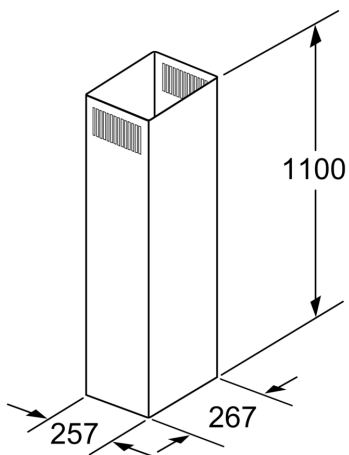

## Kaminverlängerung, 1100 mm LZ12275

- ✓ Teleskopverlängerung für Inselesse
- ✓ Die Gesamtgeräteeöhe kann um max. 520 mm verlängert werden
- ✓ Einsetzbar für Abluft- und Umluftbetrieb
- ✓ Verlängerung mit Umluftschlitzen
- ✓ Zusätzlich wird eine Montageturmverlängerung 500 mm benötigt

Abmessungen des verpackten Gerätes: .....530 x 380 x 1190 mm  
Abmessung der Palette: ..... 173.0 x 80.0 x 120.0  
Anzahl Geräte pro Palette: .....6  
Nettogewicht: ..... 6.2 kg  
Bruttogewicht: ..... 11.5 kg  
EAN-Nummer: ..... 4242003542637

Kaminverlängerung, 1100 mm  
LZ12275

Maße in mm

Maße in mm