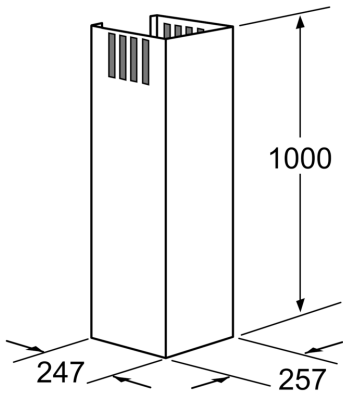

Kaminverlängerung, 1000 mm LZ12250

- ✓ Teleskopverlängerung 1000 mm für Wandesse
- ✓ Die Gesamtgeräteeöhe kann um max. 420 mm verlängert werden
- ✓ Einsetzbar für Abluft- und Umluftbetrieb
- ✓ Verlängerung mit Umluftschlitzen

Abmessungen des verpackten Gerätes:520 x 380 x 1190 mm
Abmessung der Palette: 173.0 x 80.0 x 120.0
Anzahl Geräte pro Palette:6
Nettogewicht: 3.7 kg
Bruttogewicht: 9.0 kg
EAN-Nummer: 4242003440605

Kaminverlängerung, 1000 mm LZ12250

Sonderzubehör

- Teleskopverlängerung 1000 mm für Wandesse
- Die Gesamtgeräteeöhe kann um max. 420 mm verlängert werden
- Einsetzbar für Abluft- und Umluftbetrieb
- Verlängerung mit Umluftschlitzen

Kaminverlängerung, 1000 mm
LZ12250

Maße in mm

Maße in mm