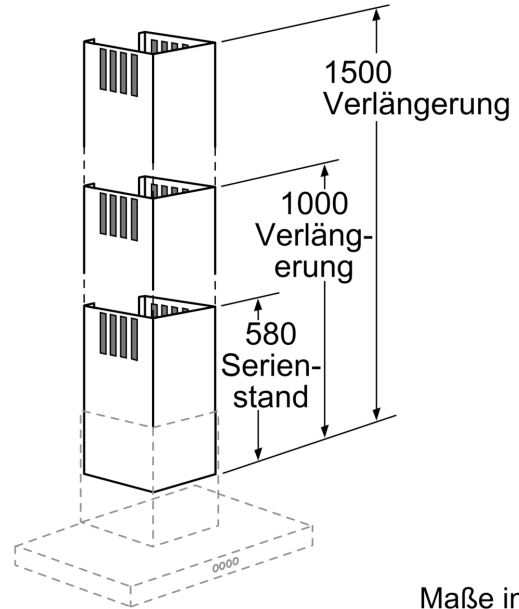

Kaminverlängerung, 1000 mm LZ12250

- ✓ Teleskopverlängerung 1000 mm für Wandesse
- ✓ Die Gesamtgeräteeöhe kann um max. 420 mm verlängert werden
- ✓ Einsetzbar für Abluft- und Umluftbetrieb
- ✓ Verlängerung mit Umluftschlitzen

Abmessungen des verpackten Gerätes:520 x 380 x 1190 mm
Abmessung der Palette: 173.0 x 80.0 x 120.0
Anzahl Geräte pro Palette:6
Nettogewicht: 3.7 kg
Bruttogewicht: 9.0 kg
EAN-Nummer: 4242003440605

Kaminverlängerung, 1000 mm LZ12250

Sonderzubehör

- Teleskopverlängerung 1000 mm für Wandesse
- Die Gesamtgeräteeöhe kann um max. 420 mm verlängert werden
- Einsetzbar für Abluft- und Umluftbetrieb
- Verlängerung mit Umluftschlitzen

Kaminverlängerung, 1000 mm
LZ12250

Maße in mm

Maße in mm