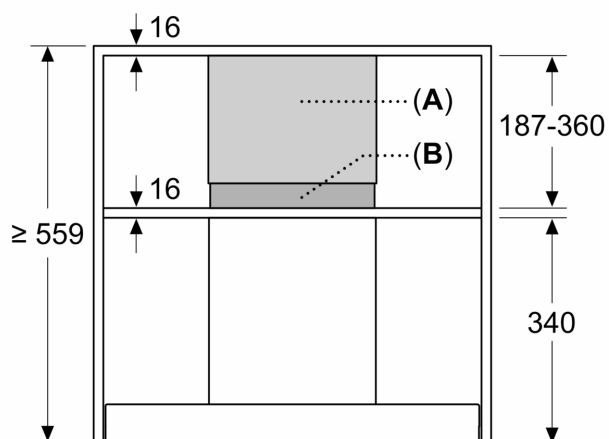

Kaminverlängerung, 187-360 mm, Mattschwarz LZ11IBN62

- ✓ Kaminverlängerung 187-360 mm für die integrierte Designhaube.
- ✓ Zweiteiliges Kaminset zur individuellen Höhenanpassung im Oberschrank.
- ✓ Installation des Gerätes mit mehr als einem Kaminverlängerungsset möglich.
- ✓ Einsetzbar für Abluft- und Umluftbetrieb
- ✓ Die Oberflächen und Materialien sind glatt und leicht zu reinigen.

Ausstattung

Technische Daten

Abmessungen des verpackten Gerätes: 265x350x460 mm
Abmessung der Palette: 174.0 x 80.0 x 120.0
Anzahl Geräte pro Palette:24
Nettogewicht: 2.3 kg
Bruttogewicht: 3.5 kg
EAN-Nummer: 4242003977859

Kaminverlängerung, 187-360 mm, Mattschwarz LZ11IBN62

Ausstattung

Sonderzubehör

- Kaminverlängerung 187-360 mm für die integrierte Designhaube.
- Zweiteiliges Kaminset zur individuellen Höhenanpassung im Oberschrank.
- Installation des Gerätes mit mehr als einem Kaminverlängerungsset möglich.
- Einsetzbar für Abluft- und Umluftbetrieb
- Die Oberflächen und Materialien sind glatt und leicht zu reinigen.
- Beschichtete Oberfläche zur Reduzierung von Fingerabdrücken

**Kaminverlängerung, 187-360
mm, Mattschwarz
LZ11IBN62**

Maßzeichnungen

Maße in mm
Einbaubeispiel für Schrankhöhe ≥ 559 mm

A: Außenkanal
B: Innenkanal

Maße in mm
**Einbaubeispiel für Schrankhöhe
366-525 mm**