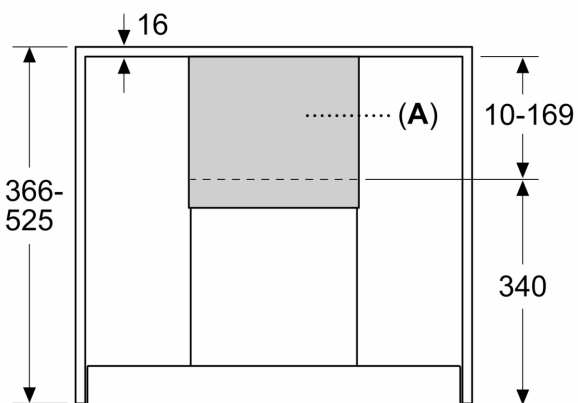

Ausstattung

Technische Daten

Abmessungen des verpackten Gerätes: 265x350x460 mm
Abmessung der Palette: 174.0 x 80.0 x 120.0
Anzahl Geräte pro Palette:24
Nettogewicht: 2.3 kg
Bruttogewicht: 3.5 kg
EAN-Nummer: 4242003977859

Kaminverlängerung, 187-360 mm, Mattschwarz LZ11IBN62

Ausstattung

Sonderzubehör

- Kaminverlängerung 187-360 mm für die integrierte Designhaube.
- Zweiteiliges Kaminset zur individuellen Höhenanpassung im Oberschrank.
- Installation des Gerätes mit mehr als einem Kaminverlängerungsset möglich.
- Einsetzbar für Abluft- und Umluftbetrieb
- Die Oberflächen und Materialien sind glatt und leicht zu reinigen.
- Beschichtete Oberfläche zur Reduzierung von Fingerabdrücken

**Kaminverlängerung, 187-360
mm, Mattschwarz
LZ11IBN62**

Maßzeichnungen

Maße in mm
Einbaubeispiel für Schrankhöhe ≥ 559 mm

A: Außenkanal
B: Innenkanal

Maße in mm
**Einbaubeispiel für Schrankhöhe
366-525 mm**

A: Außenkanal

Maße in mm
Einbaubeispiel für Schrankhöhe ≥ 569 mm

Zwei Kaminverlängerungssets erforderlich

A: Außenkanal des 1. Sets
B: Innenkanal des 1. Sets
C: Außenkanal des 2. Sets

Maße in mm