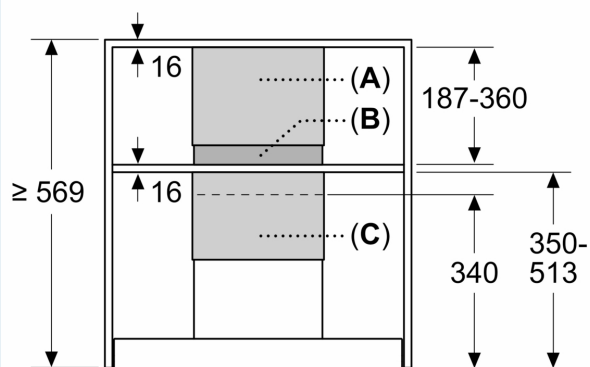

Kaminverlängerung, 187-360 mm, Mattschwarz LZ11IBN62

- ✓ Kaminverlängerung 187-360 mm für die integrierte Designhaube.
- ✓ Zweiteiliges Kaminset zur individuellen Höhenanpassung im Oberschrank.
- ✓ Installation des Gerätes mit mehr als einem Kaminverlängerungsset möglich.
- ✓ Einsetzbar für Abluft- und Umluftbetrieb
- ✓ Die Oberflächen und Materialien sind glatt und leicht zu reinigen.

Kaminverlängerung, 187-360 mm, Mattschwarz LZ11IBN62

Ausstattung

Sonderzubehör

- Kaminverlängerung 187-360 mm für die integrierte Designhaube.
- Zweiteiliges Kaminset zur individuellen Höhenanpassung im Oberschrank.
- Installation des Gerätes mit mehr als einem Kaminverlängerungsset möglich.
- Einsetzbar für Abluft- und Umluftbetrieb
- Die Oberflächen und Materialien sind glatt und leicht zu reinigen.
- Beschichtete Oberfläche zur Reduzierung von Fingerabdrücken

**Kaminverlängerung, 187-360
mm, Mattschwarz
LZ11IBN62**

Maßzeichnungen

Maße in mm
Einbaubeispiel für Schrankhöhe ≥ 559 mm

A: Außenkanal
B: Innenkanal

Maße in mm
**Einbaubeispiel für Schrankhöhe
366-525 mm**

A: Außenkanal

Maße in mm
Einbaubeispiel für Schrankhöhe ≥ 569 mm

Zwei Kaminverlängerungssets erforderlich

A: Außenkanal des 1. Sets
B: Innenkanal des 1. Sets
C: Außenkanal des 2. Sets

Maße in mm