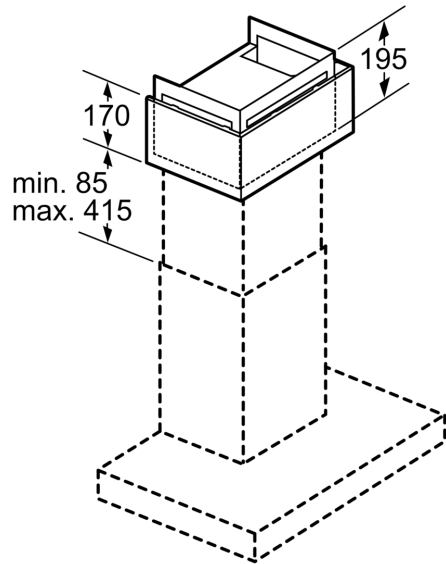

Abmessungen des verpackten Gerätes:475 x 505 x 595 mm
Abmessung der Palette: 205.0 x 80.0 x 120.0
Anzahl Geräte pro Palette:8
Nettogewicht: 5.0 kg
Bruttogewicht: 7.8 kg
EAN-Nummer: 4242003877166

Long Life Umluftset LZ11FXD51

Long Life Umluftset
LZ11FXD51

Maße in mm

Maße in mm

Maße in mm