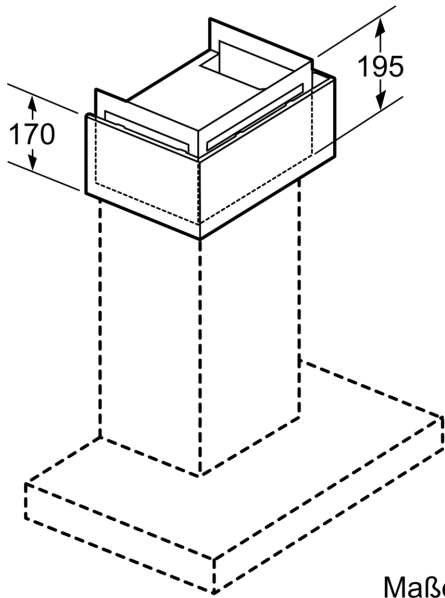

Abmessungen des verpackten Gerätes:475 x 505 x 595 mm
Abmessung der Palette: 205.0 x 80.0 x 120.0
Anzahl Geräte pro Palette:8
Nettogewicht: 5.0 kg
Bruttogewicht: 7.8 kg
EAN-Nummer: 4242003877166

Long Life Umluftset LZ11FXD51

Long Life Umluftset
LZ11FXD51

Maße in mm

Maße in mm

Maße in mm