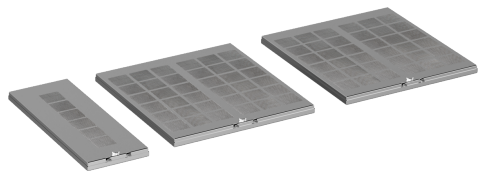

## Long Life Geruchsfilter LZ11BKP11

Regenerierbarer Long Life Filter: Entfernt Gerüche zuverlässig über einen Zeitraum von bis zu 10 Jahren.

- ✓ Sehr gute Geruchsreduzierung
- ✓ Mehrfach regenerierbarer Long Life Geruchsfilter.
- ✓ Für Umluftbetrieb
- ✓ Passend für Schrägessen
- ✓ Set beinhaltet drei Ersatzfilter

Abmessungen des verpackten Gerätes: .....455 x 335 x 690 mm  
Abmessung der Palette: ..... 197.0 x 80.0 x 120.0  
Anzahl Geräte pro Palette: ..... 12  
Nettogewicht: ..... 3.0 kg  
Bruttogewicht: ..... 5.9 kg  
EAN-Nummer: ..... 4242003935040