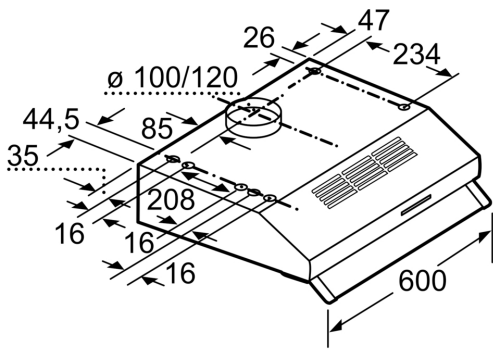

iQ300, Unterbauhaube, 60 cm,
Edelstahl
LU63LCC50

Maßzeichnungen

Maße in mm