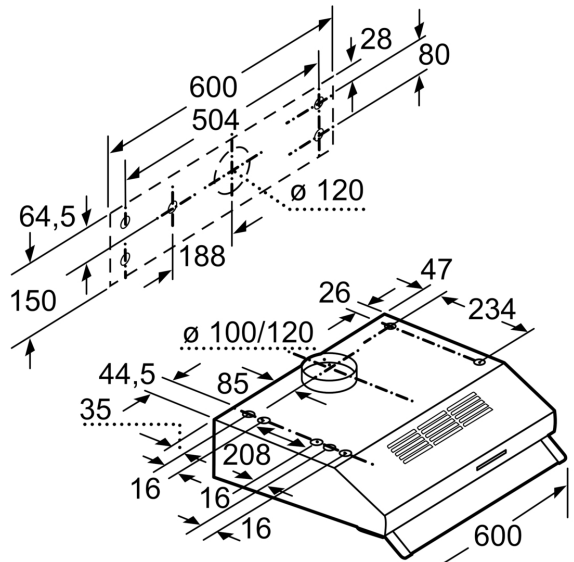

Ausstattung

Technische Daten

Bauart: Lüfterbaustein/Zwischen-/Unterbaubauhaube
 Länge Anschlusskabel: 145 cm
 Gerätehöhe: 150 mm
 Mindestabstand zur Kochstelle Elektro: 650 mm
 Mindestabstand zur Kochstelle Gas: 650 mm
 Nettogewicht: 6.0 kg
 Steuerung: mechanisch
 Anzahl der Leistungsstufen: 3
 Lüfterleistung bei höchster Normalstufe Abluft: 350 m³/h
 Lüfterleistung bei höchster Normalstufe Umluft: 110 m³/h
 Max. Luftmenge: 350 m³/h
 Anzahl der Lampen (Stck): 2
 Geräusch: 72 dB(A) re 1pW
 Durchmesser des Abluftstutzens: 120 / 100 mm
 Material des Fettfilters: Aluminium waschbar
 EAN-Nummer: 4242003776438
 Anschlusswert: 146 W
 Spannung: 220-240 V
 Frequenz: 50 Hz
 Steckerart: Schuko-/Gardy mit Erdung
 Gerätetyp: Unterbaugerät

- Zum Einbau unter einen Hängeschrank oder an der Wand
- Gesamtanschlusswert: 146 W
- Abluftstutzen Ø 120 mm, 100 mm mit Rückstauklappe

* Gemäß EU-Regulierung Nr. 65/2014

iQ300, Unterbauhaube, 60 cm,
Edelstahl
LU63LCC50

Maßzeichnungen

Maße in mm

Maße in mm

Maße in mm