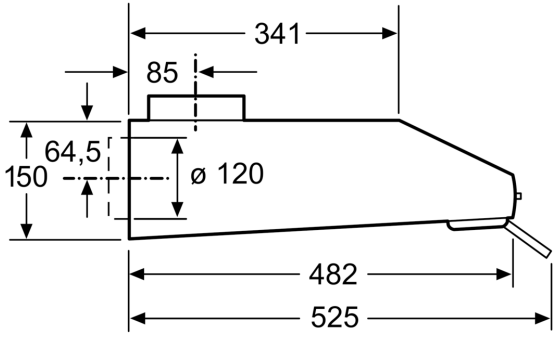

Maße

- Zur Montage unter einem Hängeschrank oder an der Wand
- Gesamtanschlusswert: 146 W
- Abluftstutzen Ø 120 mm, 100 mm mit Rückstauklappe

* Gemäß EU-Regulierung Nr. 65/2014

iQ100, Unterbauhaube, 60 cm,
Edelstahl
LU63LCC50

Maße in mm

Maße in mm

Maße in mm