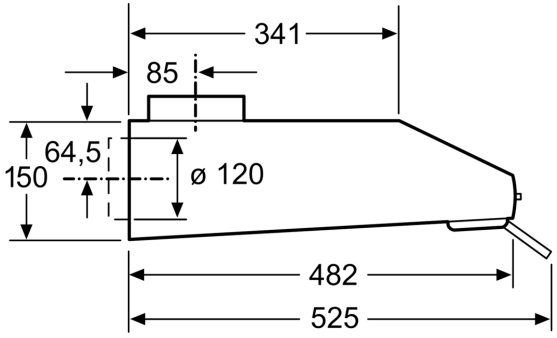

- Zum Einbau unter einen Hängeschrank oder an der Wand
- Gesamtanschlusswert: 146 W
- Abluftstutzen Ø 120 mm, 100 mm mit Rückstauklappe

* Gemäß EU-Regulierung Nr. 65/2014

iQ300, Unterbauhaube, 60 cm,
Edelstahl
LU63LCC50

Maßzeichnungen

Maße in mm

Maße in mm

Maße in mm