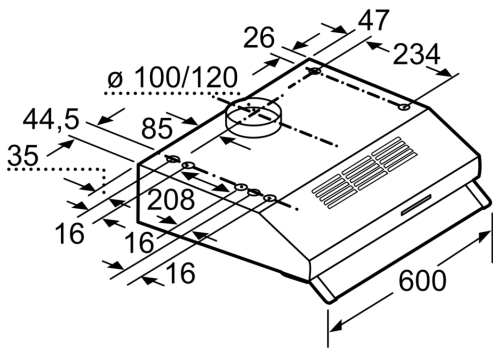

Maße

- Zur Montage unter einem Hängeschrank oder an der Wand
- Gesamtanschlusswert: 146 W
- Abluftstutzen Ø 120 mm, 100 mm mit Rückstauklappe

* Gemäß EU-Regulierung Nr. 65/2014

iQ100, Unterbauhaube, 60 cm,
Edelstahl
LU63LCC50