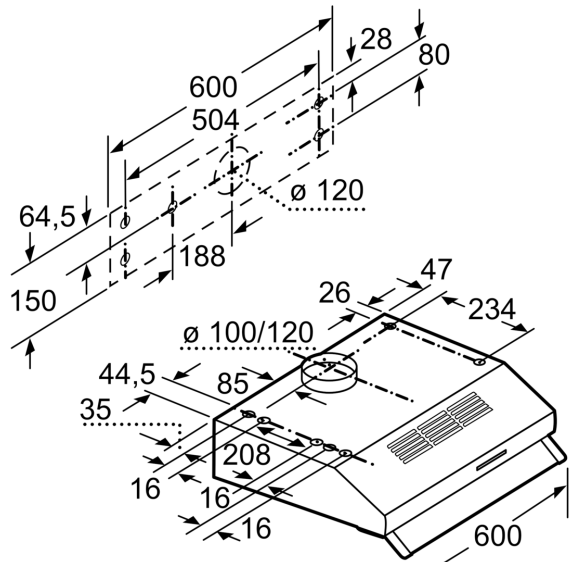

Maße

- Zur Montage unter einem Hängeschrank oder an der Wand
- Gesamtanschlusswert: 146 W
- Abluftstutzen Ø 120 mm, 100 mm mit Rückstauklappe

* Gemäß EU-Regulierung Nr. 65/2014

iQ100, Unterbauhaube, 60 cm,
Edelstahl
LU63LCC50

Maße in mm

Maße in mm

Maße in mm