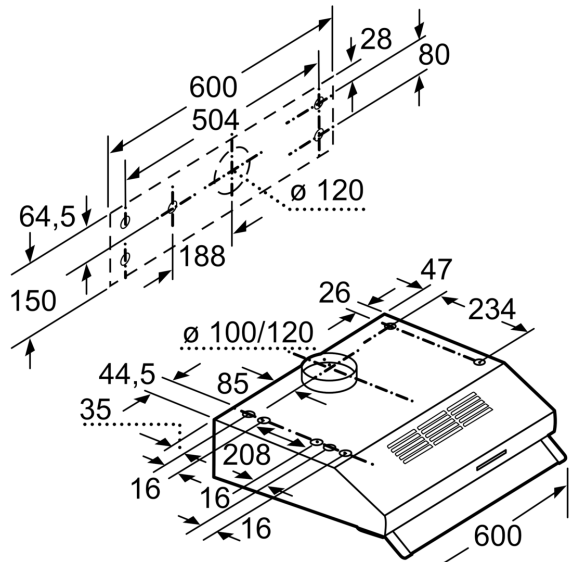

#### Maße

- Zur Montage unter einem Hängeschrank oder an der Wand
- Gesamtanschlusswert: 146 W
- Abluftstutzen Ø 120 mm, 100 mm mit Rückstauklappe

\* Gemäß EU-Regulierung Nr. 65/2014

iQ100, Unterbauhaube, 60 cm,  
 Weiß  
 LU63LCC20

Maßzeichnungen

Maße in mm

Maße in mm

Maße in mm