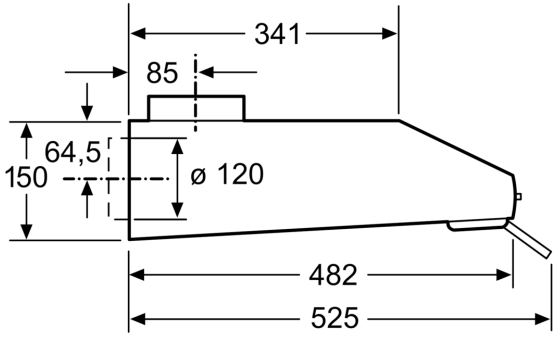

#### Maße

- Zur Montage unter einem Hängeschrank oder an der Wand
- Gesamtanschlusswert: 146 W
- Abluftstutzen Ø 120 mm, 100 mm mit Rückstauklappe

\* Gemäß EU-Regulierung Nr. 65/2014

iQ100, Unterbauhaube, 60 cm,  
 Weiß  
 LU63LCC20

Maßzeichnungen

Maße in mm

Maße in mm

Maße in mm