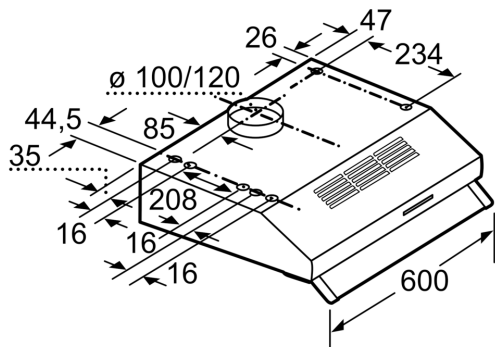

Maße

- Zur Montage unter einem Hängeschrank oder an der Wand
- Gesamtanschlusswert: 146 W
- Abluftstutzen Ø 120 mm, 100 mm mit Rückstauklappe

* Gemäß EU-Regulierung Nr. 65/2014

iQ100, Unterbauhaube, 60 cm,
 Weiß
 LU63LCC20