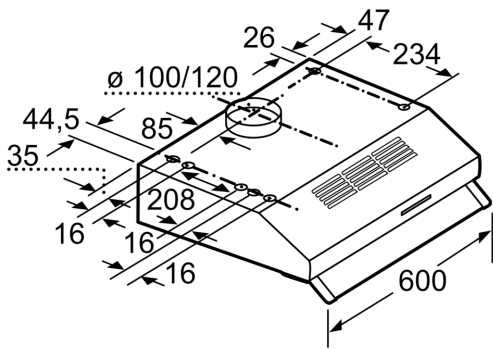

iQ100, Unterbauhaube, 60 cm,
Weiß
LU63LCC20

Maßzeichnungen

Maße in mm