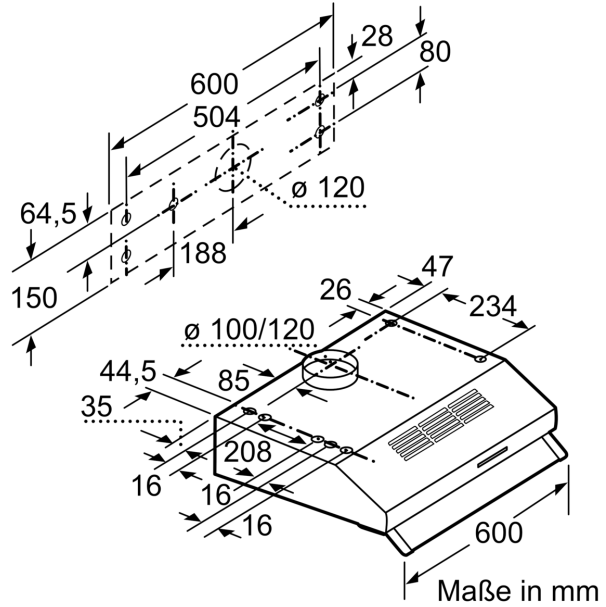

Maße

- Zur Montage unter einem Hängeschrank oder an der Wand
- Gesamtanschlusswert: 146 W
- Abluftstutzen Ø 120 mm, 100 mm mit Rückstauklappe

* Gemäß EU-Regulierung Nr. 65/2014

iQ100, Unterbauhaube, 60 cm,
 Weiß
 LU63LCC20

Maße in mm

Maße in mm

Maße in mm