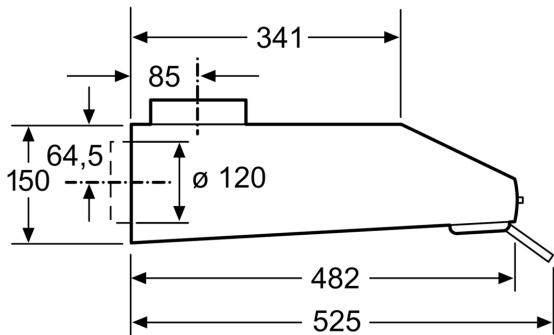

Maße

- Zur Montage unter einem Hängeschrank oder an der Wand
- Gesamtanschlusswert: 146 W
- Abluftstutzen Ø 120 mm, 100 mm mit Rückstauklappe

* Gemäß EU-Regulierung Nr. 65/2014

iQ100, Unterbauhaube, 60 cm,
 Weiß
 LU63LCC20

Maße in mm

Maße in mm

Maße in mm