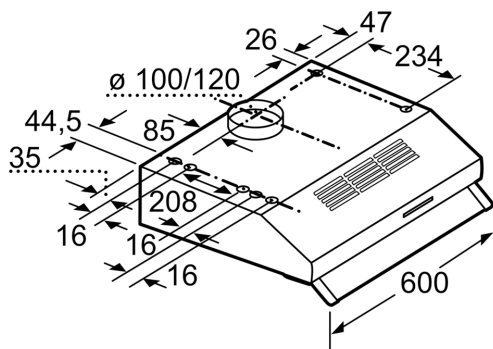

Komfort

- Arbeitsplatzbeleuchtung mit 1 x LED 4W E14
- Beleuchtungsstärke: 45 lux
- Farbtemperatur: 3000 K

Maße

- Gerätemaße (HxBxT): 150 x 600 x 482 mm
- Gesamtanschlusswert: 119 W

* Gemäß EU-Regulierung Nr. 65/2014

iQ100, Unterbauhaube, 60 cm,
Edelstahl
LU62LFA51

Maße in mm