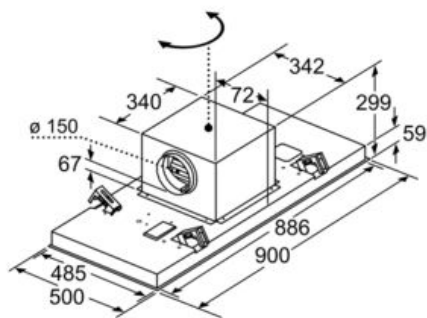

iQ500, Deckenlüfter, 90 cm LR97CAQ50

Maßzeichnungen

Lüfterauslass kann
in alle vier Richtungen
gedreht werden

Maße in mm