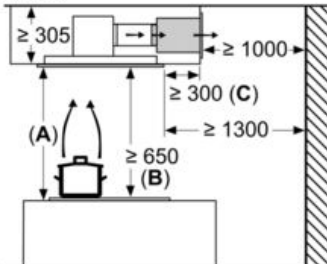

#### Maße

- Gerätemaße (BxT): 900 x 500 mm
- Einbaumaße (HxBxT): 299 x 888 x 487 mm

### Maßzeichnungen

Lüfterauslass kann  
in alle vier Richtungen  
gedreht werden

Maße in mm

Nicht direkt in die Gipskartonplatte oder  
ähnliche Leichtbaustoffe der abgehängten  
Decke montieren. Geeignetes Untergerüst  
erforderlich, das fest in der Betondecke  
fixiert ist.

Maße in mm

Maße in mm  
Abluft

**A:** Optimale Performance 700-1500  
**B:** Ab Oberkante Topfträger

Maße in mm  
Umluft

**A:** Optimale Performance 700-1500  
**B:** Ab Oberkante Topfträger

Maße in mm  
Umluft

**A:** Optimale Performance 700-1500  
**B:** Ab Oberkante Topfträger  
**C:** Der Abstand kann auf bis zu 70 mm  
verringert werden, sofern die Höhe der  
abgehängten Decke  $\geq 340$  mm beträgt.