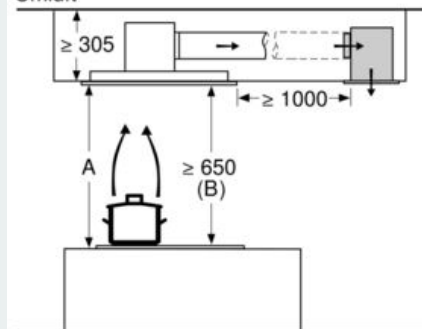

#### Maße

- Gerätemaße (BxT): 900 x 500 mm
- Einbaumaße (HxBxT): 299 x 888 x 487 mm

#### Technische Informationen

- Gesamtanschlusswert: 174 W
- Länge Anschlusskabel: 1.3 m mit Stecker
- Abluftstutzen ø 150 mm

\* Gemäß EU-Regulierung Nr. 65/2014

### Maßzeichnungen

Lüfterauslass kann  
in alle vier Richtungen  
gedreht werden

Maße in mm

Nicht direkt in die Gipskartonplatte oder  
ähnliche Leichtbaustoffe der abgehängten  
Decke montieren. Geeignetes Untergerüst  
erforderlich, das fest in der Betondecke  
fixiert ist.

Maße in mm

Maße in mm  
Abluft

**A:** Optimale Performance 700-1500  
**B:** Ab Oberkante Topfträger

Maße in mm  
Umluft

**A:** Optimale Performance 700-1500  
**B:** Ab Oberkante Topfträger

Maße in mm  
Umluft