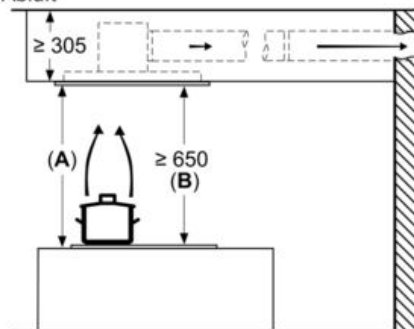

#### Maße

- Gerätemaße (BxT): 900 x 500 mm
- Einbaumaße (HxBxT): 299 x 888 x 487 mm

#### Technische Informationen

- Gesamtanschlusswert: 174 W
- Länge Anschlusskabel: 1.3 m mit Stecker
- Abluftstutzen ø 150 mm

\* Gemäß EU-Regulierung Nr. 65/2014

### Maßzeichnungen

Lüfterauslass kann  
in alle vier Richtungen  
gedreht werden

Maße in mm

Nicht direkt in die Gipskartonplatte oder  
ähnliche Leichtbaustoffe der abgehängten  
Decke montieren. Geeignetes Untergerüst  
erforderlich, das fest in der Betondecke  
fixiert ist.

Maße in mm

Maße in mm  
Abluft

**A:** Optimale Performance 700-1500  
**B:** Ab Oberkante Topfträger

Maße in mm  
Umluft

**A:** Optimale Performance 700-1500  
**B:** Ab Oberkante Topfträger

Maße in mm  
Umluft