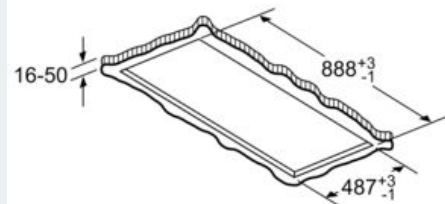

iQ500, Deckenlüfter, 90 cm LR97CAQ50

Maßzeichnungen

Lüfterauslass kann
in alle vier Richtungen
gedreht werden

Nicht direkt in die Gipskartonplatte oder
ähnliche Leichtbaustoffe der abgehängten
Decke montieren. Geeignetes Untergerüst
erforderlich, das fest in der Betondecke
fixiert ist.

Maße in mm

Maße in mm
Abluft

A: Optimale Performance 700-1500
B: Ab Oberkante Topfträger

Maße in mm
Umluft

A: Optimale Performance 700-1500
B: Ab Oberkante Topfträger

Maße in mm
Umluft

A: Optimale Performance 700-1500
B: Ab Oberkante Topfträger
C: Der Abstand kann auf bis zu 70 mm
verringert werden, sofern die Höhe der
abgehängten Decke ≥ 340 mm beträgt.