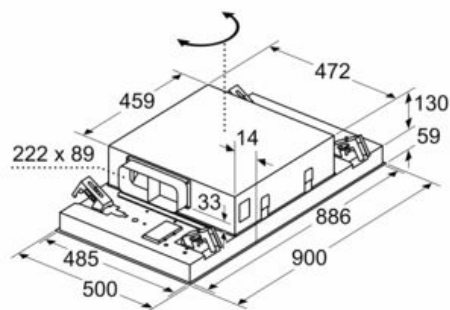

Ausstattung

Technische Daten

Bauart : Inselesse/Deckenlüfter
 Approbationszertifikate : CE, VDE
 Länge Anschlusskabel : 130 cm
 Nischenmaße (H x B x T) : 189mm x 886.0mm x 485mm mm
 Mindestabstand zur Kochstelle Elektro : 650 mm
 Mindestabstand zur Kochstelle Gas : 650 mm
 Nettogewicht : 25,204 kg
 Steuerung : elektronisch
 Regelung der Leistungsstufen : 3-stufig + 2 Intensiv
 Max. Gebläseleistung-Abluftbetrieb : 434 m³/h
 Gebläseleistung bei Intensivstufe-Umluftbetrieb : 574.0 m³/h
 Max. Gebläseleistung-Umluftbetrieb : 336 m³/h
 Gebläseleistung bei Intensivstufe-Abluftbetrieb : 734 m³/h
 Anzahl der Lampen (Stck) : 4
 Schalleistung : 61 dB(A) re 1 pW
 Durchmesser des Abluftstutzens : 150 mm
 Material des Fettfilters : Edelstahl waschbar
 EAN-Nummer : 4242003862919
 Anschlusswert : 204 W
 Spannung : 220-240 V
 Frequenz : 50; 60 Hz
 Steckerart : Schuko-/Gardym.Erdung
 Art der Installation : Insel

Maße

- Gerätemaße (BxT): 900 x 500 mm
- Einbaumaße (HxBxT): 189 x 886 x 485 mm
- Abluftstutzen ø 150 mm

iQ500, Deckenlüfter, 90 cm, Edelstahl LR96CAQ50

Maßzeichnungen

Nicht direkt in die Gipskartonplatte oder ähnliche Leichtbaustoffe der abgehängten Decke montieren. Geeignetes Untergerüst erforderlich, das fest in der Betondecke fixiert ist.

Maße in mm

Maße in mm

Lüfterauslass kann in alle vier Richtungen gedreht werden

Maße in mm
Abluft

A: Optimale Performance 700-1500
B: Ab Oberkante Topfräger

Maße in mm
Umluft

A: Optimale Performance 700-1500
B: Ab Oberkante Topfräger
C: Verbindungsstück (von einem Flachkanal auf einen Rundkanal). Nicht im Lieferumfang enthalten.

Maße in mm
Umluft

A: Optimale Performance 700-1500
B: Ab Oberkante Topfräger
C: Verbindungsstück (von einem Flachkanal auf einen Rundkanal). Nicht im Lieferumfang enthalten.