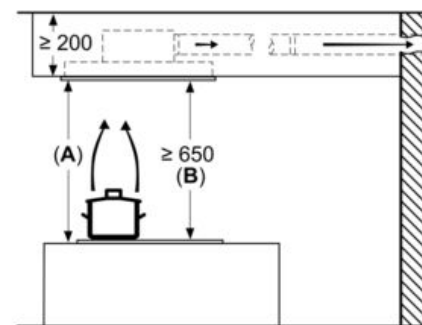

Ausstattung

Technische Daten

Bauart : Inselesse/Deckenlüfter
 Approbationszertifikate : CE, VDE
 Länge Anschlusskabel : 130 cm
 Nischenmaße (H x B x T) : 189mm x 886.0mm x 485mm mm
 Mindestabstand zur Kochstelle Elektro : 650 mm
 Mindestabstand zur Kochstelle Gas : 650 mm
 Nettogewicht : 25,204 kg
 Steuerung : elektronisch
 Regelung der Leistungsstufen : 3-stufig + 2 Intensiv
 Max. Gebläseleistung-Abluftbetrieb : 434 m³/h
 Gebläseleistung bei Intensivstufe-Umluftbetrieb : 574.0 m³/h
 Max. Gebläseleistung-Umluftbetrieb : 336 m³/h
 Gebläseleistung bei Intensivstufe-Abluftbetrieb : 734 m³/h
 Anzahl der Lampen (Stck) : 4
 Schalleistung : 61 dB(A) re 1 pW
 Durchmesser des Abluftstutzens : 150 mm
 Material des Fettfilters : Edelstahl waschbar
 EAN-Nummer : 4242003862919
 Anschlusswert : 204 W
 Spannung : 220-240 V
 Frequenz : 50; 60 Hz
 Steckerart : Schuko-/Gardym.Erdung
 Art der Installation : Insel

Maße

- Gerätemaße (BxT): 900 x 500 mm
- Einbaumaße (HxBxT): 189 x 886 x 485 mm
- Abluftstutzen ø 150 mm

iQ500, Deckenlüfter, 90 cm, Edelstahl LR96CAQ50

Maßzeichnungen

Nicht direkt in die Gipskartonplatte oder ähnliche Leichtbaustoffe der abgehängten Decke montieren. Geeignetes Untergerüst erforderlich, das fest in der Betondecke fixiert ist.

Maße in mm

Maße in mm

Lüfterauslass kann in alle vier Richtungen gedreht werden

Maße in mm
Abluft

A: Optimale Performance 700-1500
B: Ab Oberkante Topfräger

Maße in mm
Umluft

A: Optimale Performance 700-1500
B: Ab Oberkante Topfräger
C: Verbindungsstück (von einem Flachkanal auf einen Rundkanal). Nicht im Lieferumfang enthalten.

Maße in mm
Umluft

A: Optimale Performance 700-1500
B: Ab Oberkante Topfräger
C: Verbindungsstück (von einem Flachkanal auf einen Rundkanal). Nicht im Lieferumfang enthalten.