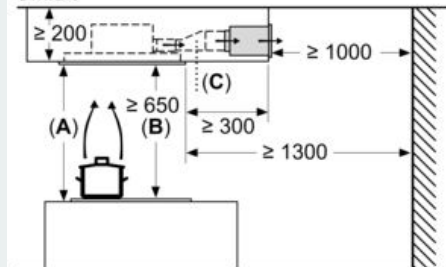

Ausstattung

Technische Daten

Bauart : Inselesse/Deckenlüfter
 Approbationszertifikate : CE, VDE
 Länge Anschlusskabel : 130 cm
 Nischenmaße (H x B x T) : 189mm x 886.0mm x 485mm mm
 Mindestabstand zur Kochstelle Elektro : 650 mm
 Mindestabstand zur Kochstelle Gas : 650 mm
 Nettogewicht : 25,204 kg
 Steuerung : elektronisch
 Regelung der Leistungsstufen : 3-stufig + 2 Intensiv
 Max. Gebläseleistung-Abluftbetrieb : 434 m³/h
 Gebläseleistung bei Intensivstufe-Umluftbetrieb : 574.0 m³/h
 Max. Gebläseleistung-Umluftbetrieb : 336 m³/h
 Gebläseleistung bei Intensivstufe-Abluftbetrieb : 734 m³/h
 Anzahl der Lampen (Stck) : 4
 Schalleistung : 61 dB(A) re 1 pW
 Durchmesser des Abluftstutzens : 150 mm
 Material des Fettfilters : Edelstahl waschbar
 EAN-Nummer : 4242003862919
 Anschlusswert : 204 W
 Spannung : 220-240 V
 Frequenz : 50; 60 Hz
 Steckerart : Schuko-/Gardym.Erdung
 Art der Installation : Insel

Maße

- Gerätemaße (BxT): 900 x 500 mm
- Einbaumaße (HxBxT): 189 x 886 x 485 mm
- Abluftstutzen ø 150 mm

iQ500, Deckenlüfter, 90 cm, Edelstahl LR96CAQ50

Maßzeichnungen

Nicht direkt in die Gipskartonplatte oder ähnliche Leichtbaustoffe der abgehängten Decke montieren. Geeignetes Untergerüst erforderlich, das fest in der Betondecke fixiert ist.

Maße in mm

Maße in mm

Lüfterauslass kann in alle vier Richtungen gedreht werden

Maße in mm
Abluft

A: Optimale Performance 700-1500
B: Ab Oberkante Topfräger

Maße in mm
Umluft

A: Optimale Performance 700-1500
B: Ab Oberkante Topfräger
C: Verbindungsstück (von einem Flachkanal auf einen Rundkanal). Nicht im Lieferumfang enthalten.

Maße in mm
Umluft

A: Optimale Performance 700-1500
B: Ab Oberkante Topfräger
C: Verbindungsstück (von einem Flachkanal auf einen Rundkanal). Nicht im Lieferumfang enthalten.