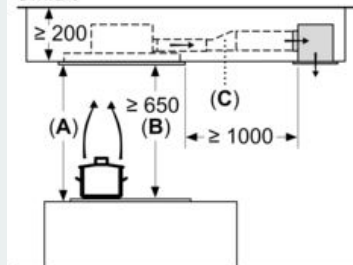

Ausstattung

Technische Daten

Bauart : Inselesse/Deckenlüfter
 Approbationszertifikate : CE, VDE
 Länge Anschlusskabel : 130 cm
 Nischenmaße (H x B x T) : 189mm x 886.0mm x 485mm mm
 Mindestabstand zur Kochstelle Elektro : 650 mm
 Mindestabstand zur Kochstelle Gas : 650 mm
 Nettogewicht : 25,204 kg
 Steuerung : elektronisch
 Regelung der Leistungsstufen : 3-stufig + 2 Intensiv
 Max. Gebläseleistung-Abluftbetrieb : 434 m³/h
 Gebläseleistung bei Intensivstufe-Umluftbetrieb : 574.0 m³/h
 Max. Gebläseleistung-Umluftbetrieb : 336 m³/h
 Gebläseleistung bei Intensivstufe-Abluftbetrieb : 734 m³/h
 Anzahl der Lampen (Stck) : 4
 Schalleistung : 61 dB(A) re 1 pW
 Durchmesser des Abluftstutzens : 150 mm
 Material des Fettfilters : Edelstahl waschbar
 EAN-Nummer : 4242003862919
 Anschlusswert : 204 W
 Spannung : 220-240 V
 Frequenz : 50; 60 Hz
 Steckerart : Schuko-/Gardym.Erdung
 Art der Installation : Insel

Maße

- Gerätemaße (BxT): 900 x 500 mm
- Einbaumaße (HxBxT): 189 x 886 x 485 mm
- Abluftstutzen ø 150 mm

iQ500, Deckenlüfter, 90 cm, Edelstahl LR96CAQ50

Maßzeichnungen

Nicht direkt in die Gipskartonplatte oder ähnliche Leichtbaustoffe der abgehängten Decke montieren. Geeignetes Untergerüst erforderlich, das fest in der Betondecke fixiert ist.

Maße in mm

Maße in mm

Lüfterauslass kann in alle vier Richtungen gedreht werden

Maße in mm
Abluft

A: Optimale Performance 700-1500
B: Ab Oberkante Topfräger

Maße in mm
Umluft

A: Optimale Performance 700-1500
B: Ab Oberkante Topfräger
C: Verbindungsstück (von einem Flachkanal auf einen Rundkanal). Nicht im Lieferumfang enthalten.

Maße in mm
Umluft

A: Optimale Performance 700-1500
B: Ab Oberkante Topfräger
C: Verbindungsstück (von einem Flachkanal auf einen Rundkanal). Nicht im Lieferumfang enthalten.