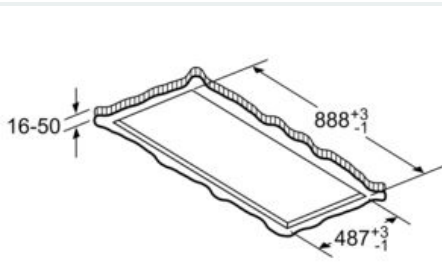

Maße

- Gerätemaße (BxT): 900 x 500 mm
- Einbaumaße (HxBxT): 189 x 886 x 485 mm
- Abluftstutzen ø 150 mm

iQ500, Deckenlüfter, 90 cm, Edelstahl LR96CAQ50

Maßzeichnungen

Nicht direkt in die Gipskartonplatte oder ähnliche Leichtbaustoffe der abgehängten Decke montieren. Geeignetes Untergerüst erforderlich, das fest in der Betondecke fixiert ist.

Maße in mm

Maße in mm

Lüfterauslass kann in alle vier Richtungen gedreht werden

Maße in mm
Abluft

A: Optimale Performance 700-1500
B: Ab Oberkante Topfräger

Maße in mm
Umluft

A: Optimale Performance 700-1500
B: Ab Oberkante Topfräger
C: Verbindungsstück (von einem Flachkanal auf einen Rundkanal). Nicht im Lieferumfang enthalten.